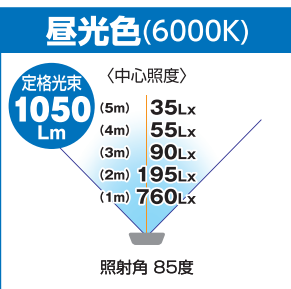

日動「新製品」ニュースは日動工業のホームページからダウンロードができますので、ご利用ください。

437-②
※価格変更

衝撃・圧壊・釘刺し(内部短絡)や高温・塩水浸漬でも発火・爆発しない!!

燃えないバッテリー!

リフェ(リン酸鉄)リチウムイオンバッテリー

充電式LED 引掛けタイプ
ハンガー・ビッグアイ **LIFE** リフェ **屋外型** 防水規格 **IP65**

性能評価試験
動画で確認

バッテリー容量
12.8V 6200mAh
寿命 約1000回

LED **10W**
〈連続点灯時間〉 **10時間**
〈充電時間〉 **6.5時間**

φ50mmパイプなどに
引掛け可能

- 球 寿 命 50000時間
- 充 電 電 源 100V/200V(50/60Hz)
- 使用環境温度 (保管・点灯時) 0℃ ~ 50℃
(充 電 時) 0℃ ~ 45℃

BAT-H10W-BELI
JANコード: 4937305-06123-7
梱包数/4 元払発送単位/2
標準価格(税別) **57,500円**