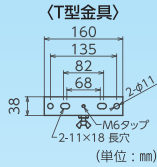

■用途が広がる多種多様なオプション

三脚

軽量三脚

S-001

積載荷重 **10kg(最大)**

- サイズ W1010×H735~1715mm
- 質量 3.4kg

JANコード/
4937305-03800-0
梱包数 / 4
元払発送単位 / 4

標準価格(税別)
11,500円

〈使用例〉

※灯具は付属していません。

スタンダード三脚

S-01

積載荷重 **20kg(最大)**

- サイズ W912×H1207~1930mm
- 質量 6.5kg

JANコード/
4937305-03256-5
梱包数 / 2
元払発送単位 / 4

標準価格(税別)
17,500円

スーパー三脚

S-02

積載荷重 **25kg(最大)**

- サイズ W1118×H1250~2070mm
- 質量 8.8kg

JANコード/
4937305-03257-2
梱包数 / 2
元払発送単位 / 2

標準価格(税別)
21,000円

バイス

強力鍛造バイス