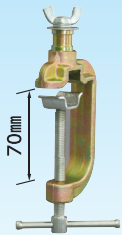

バイス

強力鍛造バイス

V-01

JANコード/
4937305-03216-9
梱包数 / 内10・外40
元払発送単位 / 10

標準価格(税別)
3,800円