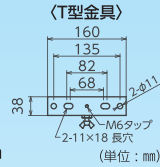

■用途が広がる多種多様なオプション

三脚

軽量三脚

S-001

積載荷重 **10kg(最大)**

- サイズ W1010×H735~1715mm
- 質量 3.4kg

JANコード/
4937305-03800-0
梱包数 / 4
元払発送単位 / 4

標準価格(税別)
11,500円

〈使用例〉

※灯具は付属していません。

スタンダード三脚

S-01

積載荷重 **20kg(最大)**

- サイズ W912×H1207~1930mm
- 質量 6.5kg

JANコード/
4937305-03256-5
梱包数 / 2
元払発送単位 / 4

標準価格(税別)
17,500円

スーパー三脚

S-02

積載荷重 **25kg(最大)**

- サイズ W1118×H1250~2070mm
- 質量 8.8kg

JANコード/
4937305-03257-2
梱包数 / 2
元払発送単位 / 2

標準価格(税別)
21,000円

バイス

強力鍛造バイス