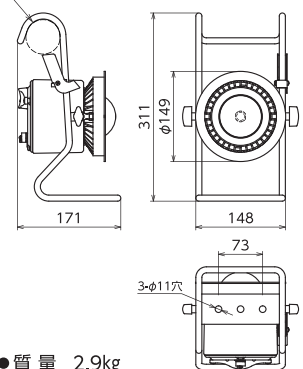

●サイズ(単位mm)
適合径 φ42.7~50.8

〈付属品〉
ACアダプター
BAT-BELI-AD
入力 100~240V(50/60Hz)
出力 DC15.6V/1000mA

軽い衝撃や飛散物から
レンズを守る!
ガード付も
あります!!

BAT-HG10W-BELI
梱包数/4 元払発送単位/2
標準価格(税別) **63,500円**

バイスや
三脚に
かんたん
取付!!

※LEDにはバラツキがあるため、同一型式製品でも光源色や明るさが異なる場合があります。 ※照度は中心照度による当社実測値のため、使用環境下により異なります。
※連続点灯時間とは、電池の特性上、残量が少なくなり切れるまでの時間です。
※球寿命は光束が70%に低下するまでの時間です。表示は設計値であり、製品の寿命を保証するものではありません。 ※低温環境でご使用の場合は、点灯時間が短くなります。

■用途が広がる多種多様なオプション

三脚

軽量三脚

S-001

積載荷重 **10kg(最大)**

- サイズ W1010×H735~1715mm
- 質量 3.4kg

JANコード/
4937305-03800-0
梱包数 / 4
元払発送単位 / 4

標準価格(税別)
11,500円

〈使用例〉

※灯具は付属していません。

スタンダード三脚

S-01

積載荷重 **20kg(最大)**

- サイズ W912×H1207~1930mm
- 質量 6.5kg

JANコード/
4937305-03256-5
梱包数 / 2
元払発送単位 / 4

標準価格(税別)
17,500円

スーパー三脚

S-02

積載荷重 **25kg(最大)**

- サイズ W1118×H1250~2070mm
- 質量 8.8kg

JANコード/
4937305-03257-2
梱包数 / 2
元払発送単位 / 2

標準価格(税別)
21,000円

バイス

強力鍛造バイス