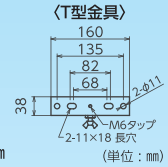

〈使用例〉

※灯具は付属していません。

スタンダード三脚

S-01

積載荷重 **20kg(最大)**

- サイズ W912×H1207~1930mm
- 質量 6.5kg

JANコード/
4937305-03256-5
梱包数 / 2
元払発送単位 / 4

標準価格(税別)
17,500円

スーパー三脚

S-02

積載荷重 **25kg(最大)**

- サイズ W1118×H1250~2070mm
- 質量 8.8kg

JANコード/
4937305-03257-2
梱包数 / 2
元払発送単位 / 2

標準価格(税別)
21,000円

バイス

強力鍛造バイス