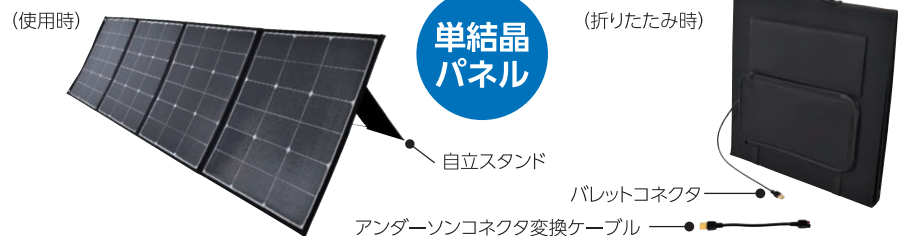

〈注意事項〉

- ※本製品は屋内型です。雨や水のかかる場所で使用しないでください。火災・感電・故障の原因になります。
- ※バッテリーは特性上、充電された状態でも、低温環境では使用時間が短くなります。
- ※放電状態で放置していると過放電となりバッテリーが劣化して充電ができなくなります。保管状態でも必ず、定期的に満充電にしてください。

総発売元

日動工業株式会社

- ■本社 TEL.072(803)6905(代) FAX.072(803)6908
- ■札幌営業所 TEL.011(871)0577(代) FAX.011(871)0579
- ■東京営業所 TEL.03(5683)4010(代) FAX.03(5683)4021
- ■名古屋営業所 TEL.052(351)3666(代) FAX.052(352)7558
- ■大阪営業所 TEL.072(803)6905(代) FAX.072(803)6908
- ■福岡営業所 TEL.092(474)7955(代) FAX.092(474)6329

※製品改良のため、仕様などを予告なく変更することがあります。

■お問い合わせは……