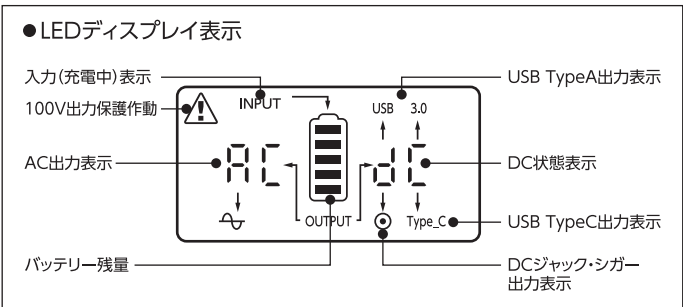

充電時間
ACアダプター(LPE-AC1000)
8時間
ソーラー充電(LPE-SO200)
約12時間

過負荷保護
過放電保護
過充電保護
短絡(ショート)保護
温度保護
各種保護機能付

別売アクセサリ

ソーラーパネル200W LPE-SO200V2

アウトドアや停電・災害時など、電気がなくても大丈夫!
ソーラーパネルで安心充電!

- ●最大出力 40V/200W
- ●出力 パレットコネクタ
- ●コード長 2.9m
- ●サイズ W2257×D32×H538mm(使用時)
  W538×D77×H550mm(折りたたみ時)
- ●質量 6.5kg
- ●付属品 アンダーソンコネクタ変換ケーブル

JANコード 4937305-06486-3
梱包数/2 元払発送単位/1
標準価格(税別) **126,500円**