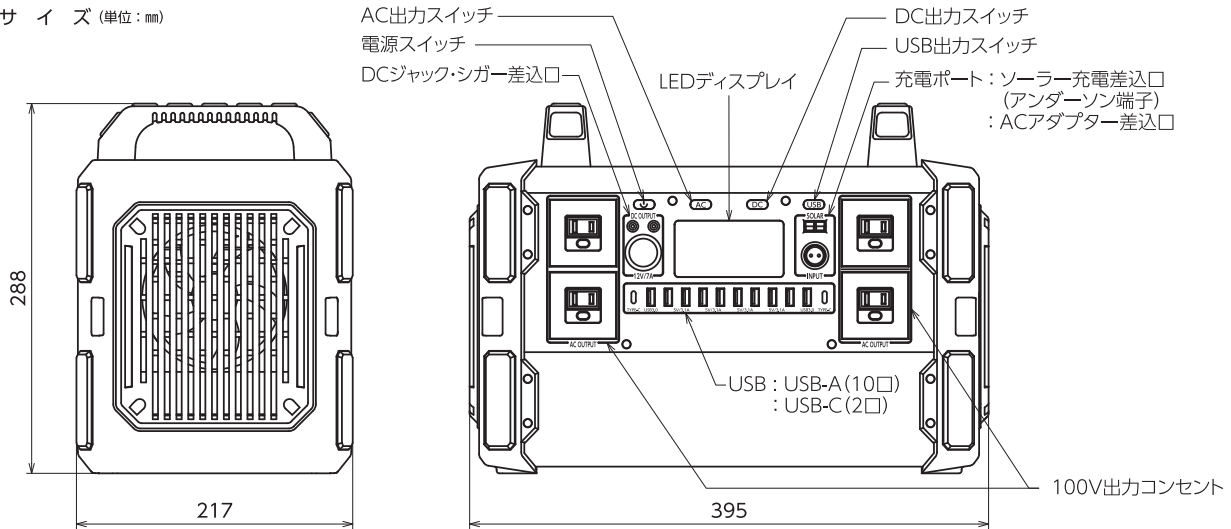

ポータブル電源 1000W

仕様・各部名称・サイズ

ポータブル電源 パワーバンク1000

■型式 LPE-R1000L

- ●バッテリー リフェ(リン酸鉄)リチウムイオンバッテリー
- ●バッテリー容量 1048Wh
  22.4V/46.8Ah(3.2V/327600mAh)
- ●定格出力 1000W
- ●瞬間最大出力 2000W
- ●出力
  - ●コンセント×4…AC100V(正弦波・60Hz) 1048Wh
  - ●USB typeA × 2…DC5V~9V/2A(最大18W)
  - ●USB typeA × 8…DC5V/3.1A(2ポート) × 4
  - ●USB typeC × 2…DC5V~9V/2A(最大18W)
  - ●DCシガー×1・DCジャック×2…12V/7A(最大10A)
- ●電池寿命 約2000回
- ●使用環境温度 (出力・充電時) -10℃~40℃/(保管時) -40℃~60℃

●サイズ (単位: mm)

●質量 16.4kg

〈付属品〉 ACアダプター(100V/200V兼用)