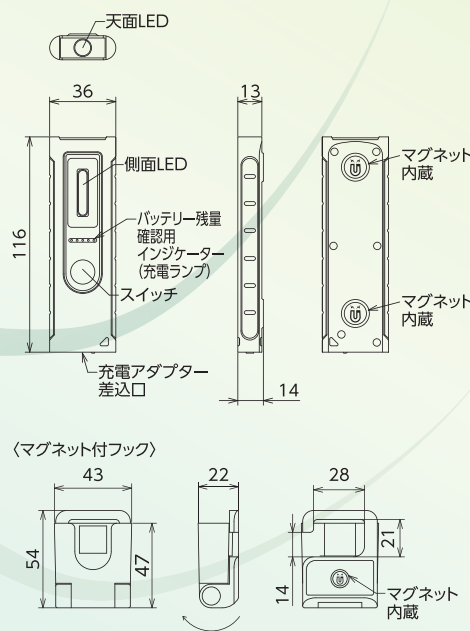

日動「新製品」ニュースは日動工業のホームページからダウンロードができますので、ご利用ください。

422-②
※価格変更

薄型コンパクトのLEDスリムライトがより短く!
さらにコンパクトで便利になって1Wが新登場!!

充電式

LEDスリムライト

1W
LED

定格光束
天面: 100Lm
側面 (HIGH): 150Lm
(LOW): 75Lm

1m照度
天面: 40lx
側面 (HIGH): 60lx
(LOW): 30lx

屋外型
防水規格
IP54

点灯パターン
天面→側面LOW→側面HIGH→OFF

※メモリー機能: 5秒以上の点灯で再点灯時に前回モードで点灯します。
※長押しでバッテリー残量確認。

連続点灯時間
天面: 1.5h
側面 (HIGH): 2.5h
(LOW): 5.5h

充電時間
2.5h
(5V/1.5A)

■形状・サイズ(単位: mm)

SLM-A1CH

- バッテリー リチウムポリマー 3.7V 600mAh
- 光源色 天面: 昼光色(6500~7500K) 側面: 昼光色(6000K)
- 演色性 Ra80(高演色LED)
- 照射角 天面: 114度 側面: 113度
- 充電電源 DC5V 1.5A(USB)
- 球寿命 50000時間
- 電池寿命 約500回
- 使用環境温度 0℃~40℃
- 質量 本体: 57g マグネット付フック: 33g

JANコード 4937305-05866-4
梱包数/内10・外50
元払発送単位/10
標準価格(税別) **9,800円**

※充電は PC やモバイルバッテリーなどの5V/1.5A出力のUSBに接続してください。また、100V/200Vからの充電は市販の USB-AC アダプター(5V/1.5A出力)をご用意ください。

■ 特長

マグネット付
背面にマグネットが付いているので、天井や壁にくっつけて作業することができます。

スラッとスリムでピタッとくっつく! 薄型で持ち運びラクラク!!

充電式 LEDスリムライト

■形状・サイズ(単位: mm)

※充電はPCやモバイルバッテリーなどの5V/1.5A出力のUSBに接続してください。
また、100V/200Vからの充電は市販のUSB-ACアダプター(5V/1.5A出力)をご用意ください。

天面LED

側面LED

定格光束 天面: 100Lm 側面(HIGH): 400Lm (LOW): 200Lm	1m照度 天面: 180Lx 側面(HIGH): 130Lx (LOW): 60Lx	屋外型 防水規格 IP54
---	--	-----------------------------------