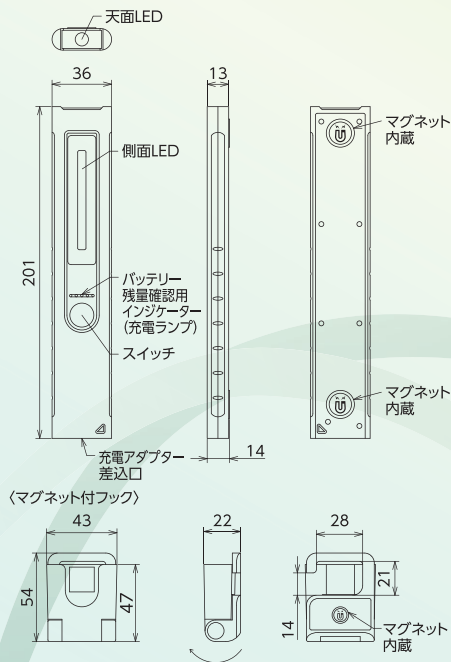

バッテリー残量インジケーター
スイッチを長押しすることで、バッテリー残量の確認ができます。

マグネット付フック
フック付きのマグネットケースでしっかり固定。ライトの向きも自在に変えられます。

蓄光ライト
太陽などの光を吸収し、暗くなると自然発光します。停電などの緊急時に見つけやすくなります。

付属品

マグネット付フック

USBケーブル

●LEDにはバラツキがあるため、同一型式製品でも光源色や明るさが異なる場合があります。●照度は中心照度による当社実測値のため、使用環境下により異なります。●連続点灯時間とは、時間の経過とともに徐々に照度が低下し、電池の特性上、残量が少なくなり切れるまでの時間です。●球寿命は光束が70%に低下するまでの時間です。表示は設計値であり、製品の寿命を保証するものではありません。●バッテリー残量が少なくなると点灯中のライトが点滅を繰り返しますので、充電してください。●低温環境でご使用の場合は、点灯時間が短くなります。

スラッとスリムでピタッとくっつく! 薄型で持ち運びラクラク!!

充電式 LEDスリムライト

■形状・サイズ(単位: mm)

※充電はPCやモバイルバッテリーなどの5V/1.5A出力のUSBに接続してください。
また、100V/200Vからの充電は市販のUSB-ACアダプター(5V/1.5A出力)をご用意ください。

天面LED

側面LED

定格光束 天面: 100Lm 側面(HIGH): 400Lm (LOW): 200Lm	1m照度 天面: 180Lx 側面(HIGH): 130Lx (LOW): 60Lx	屋外型 防水規格 IP54
---	--	-----------------------------------