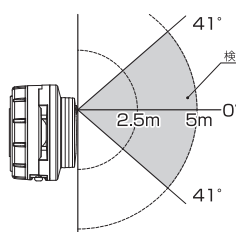

底面マグネット

盗難防止フック
(ビス2本付属)

マグネット
またはフックで
壁面に取り付け
できます。

■検知エリア

【平面図】...製品を上から見たところ

【側面図】...製品を横から見たところ

本製品は、人感センサーが検知エリア内で人を検知すると、動作を開始します。

ボイスUFO ピカッ注!