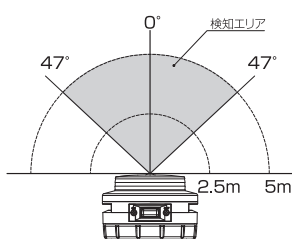

底面マグネット

盗難防止フック
(ビス2本付属)

マグネット
またはフックで
壁面に取り付け
できます。

■検知エリア

【平面図】...製品を上から見たところ

【側面図】...製品を横から見たところ

本製品は、人感センサーが検知エリア内で人を検知すると、動作を開始します。

ボイスUFO ピカッ注!