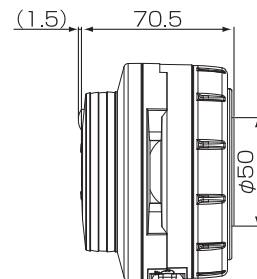

音声内容は、標準以外に、ご注文時にメッセージ集からの選択や新規作成が可能です。なお、工場出荷後に音声内容の変更はできません。既存メッセージ変更：標準価格 **3,800円(税別)** 1種類でも4種類でも同価格です。オリジナルメッセージ作成：別途費用が必要です。

■サイズ

[単位:mm]

【上面図】

【側面図】

グローブ :ポリカーボネイト樹脂
本体 :ABS樹脂
電池キャップ :ABS樹脂

総発売元

日動工業株式会社