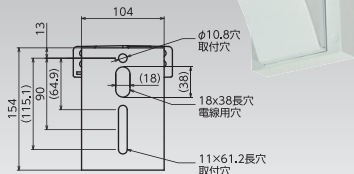

オプション

取付金具(Bタイプ) LAR-BR-B

(付属品)

- 8×25キャップボルト × 4
- M10×30ボルトナットセット × 2
- 14mm六角レンチ(上下角度調整用)

■取付サイズ ※単位：mm

梱包数 / ー
元払発送単位 / 10

標準価格(税別) **14,000円**