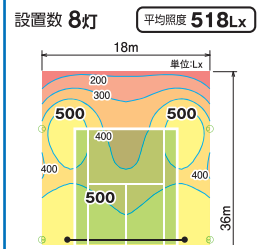

JISスポーツ照明基準 区分I
必要な照度 500Lx以上クリア