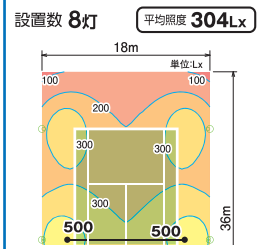

※球寿命は光束が70%に低下するまでの時間です。表示は設計値であり、製品の寿命を保証するものではありません。※直射水平面照度は計算値であり、実際と異なる場合があります。※LEDにはバラツキがあるため、同一型式製品でも光源色や明るさが異なる場合があります。 ※アース線は必ず接続してください。