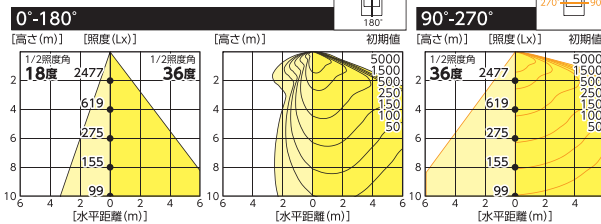

LED 230W メタルハライドライト 400w相当の明るさ!!

型式
LAR230-AKS-50K
定格光束 **35900Lm**
固有エネルギー消費効率
(100V) 161.7Lm/W
(200V) 167.7Lm/W

JANコード 4937305-05898-5
梱包数/1元払発送単位/1
標準価格(税別) **161,000円**

■直射水平面照度