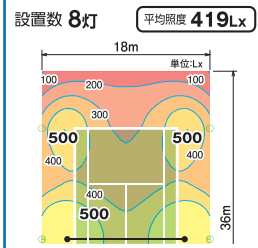

## LED 300W メタルハライドライト 700w相当の明るさ!!

型式  
**LAR300-AKS-50K**  
定格光束 **46100Lm**  
固有エネルギー消費効率  
(100V) 152.6Lm/W  
(200V) 157.3Lm/W

JANコード 4937305-05899-2  
梱包数/1元払発送単位/1  
標準価格(税別) **184,000円**

■直射水平面照度

JISスポーツ照明基準 区分II  
必要な照度 300Lx以上クリア