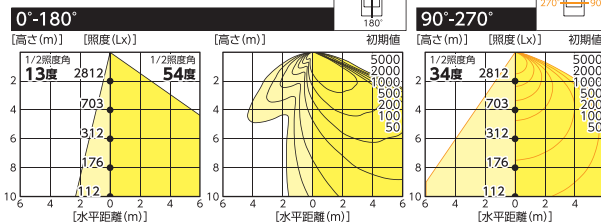

LED 300W メタルハライドライト 700w相当の明るさ!!

型式
LAR300-AKS-50K
定格光束 **46100Lm**
固有エネルギー消費効率
(100V) 152.6Lm/W
(200V) 157.3Lm/W

JANコード 4937305-05899-2
梱包数/1元払発送単位/1
標準価格(税別) **184,000円**

■直射水平面照度