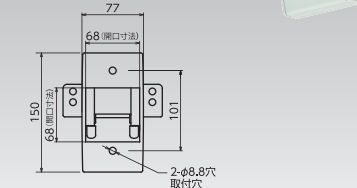

取付金具(Eタイプ) LAR-BR-E

(付属品)

- 8×25キャップボルト × 4
- M8×30ボルトナットセット × 2

■取付サイズ ※単位：mm

梱包数 / ー
元払発送単位 / 10

標準価格(税別) **5,800円**

取付ベース(Bタイプ用) LAR-BA

※別注にて各種取付架台用に
穴あけ加工など対応します。

別途見積

〈ご注意〉

- ※施工は、取扱説明書にしたがい確実にこなしてください。
  不備があると、落下・感電・火災の原因になります。
- ※設置場所は本製品の総質量に耐えられる場所に設置してください。
- ※取付けは構造物との干渉を考慮のうえ、設置してください。

総発売元

日動工業株式会社

- 本 社 TEL.072(803)6905代 FAX.072(803)6908
- 札幌営業所 TEL.011(871)0577代 FAX.011(871)0579
- 東京営業所 TEL.03(5683)4010代 FAX.03(5683)4021
- 名古屋営業所 TEL.052(351)3666代 FAX.052(352)7558
- 大阪営業所 TEL.072(803)6905代 FAX.072(803)6908
- 福岡営業所 TEL.092(474)7955代 FAX.092(474)6329

■お問い合わせは……

※製品改良のため、仕様などを予告なく変更することがあります。