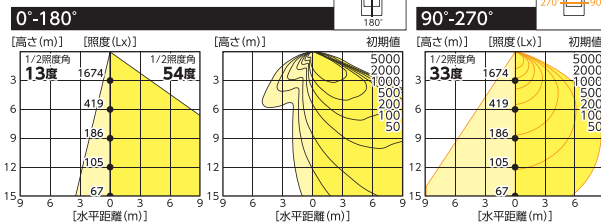

## LED 420W メタルハライドライト 1000w相当の明るさ!!

型式  
**LAR420-AKS-50K**  
定格光束 **61000Lm**  
固有エネルギー消費効率  
(100V) 148.7Lm/W  
(200V) 155.2Lm/W

JANコード 4937305-05900-5  
梱包数/1元払発送単位/1  
標準価格(税別) **218,500円**

■直射水平面照度