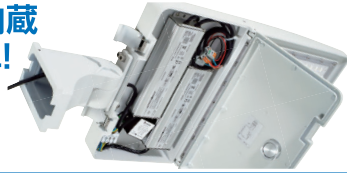

〈設置使用例〉ワダスポーツ様(姫路)

直流電源装置は内蔵  
だから施工が簡単!

従来のポールに  
取付け対応可能。  
(HID安定器は使用不可)

落下防止ワイヤー(付属)

〈万一の安全確保に〉  
振動や強風による器具の  
落下を防ぐため取付けて  
ください。