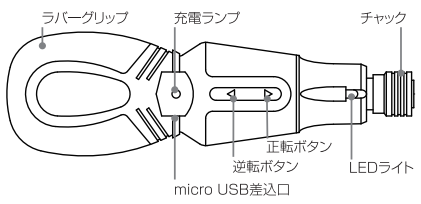

# USB充電式 電動アシストドライバー ピコドリ

屋内型

お手軽  
電動 楽々締め!!  
手動で増し締め!!

PCなどから  
充電可能!

リチウムイオンバッテリー  
3.7V 900mAh

22-003-②  
※価格変更

充電時間  
**1** (1A)  
時間

連続使用時間  
約 **80** (無負荷)  
分

トルク 最大トルク  
<電動>  
**2** N・m

耐久トルク  
<手動>  
**10** N・m

型式  
**HSD-JH01P-1B**

- 充電電源 DC5V 1A(最大)
  - 電池寿命 約300回
  - 使用環境温度 0℃~40℃
  - サイズ W45×D42×H148mm(本体のみ)
  - 質量 170g(本体のみ)
  - 〈付属品〉 USBケーブル・両頭ビット⊕2(110mm)
- JANコード/4937305-05852-7  
梱包数/内10・外20 元払発送単位/10  
標準価格(税別) **8,100円**