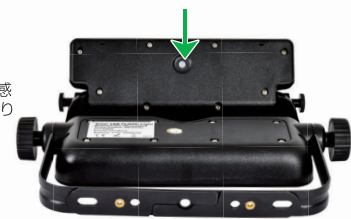

### 特長

人感センサー感知で  
100%点灯

360度回転する本体取付枠  
開閉するLEDパネル

スタンド付