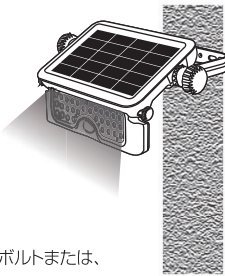

サイズ(単位: mm)

●人感センサー

〈本体取付枠〉

〈床置きの場合〉

オプション

強力鍛造バース V-01

JANコード/4937305-03216-9
梱包数/内10-外40 元払発送単位/10
標準価格(税別) **3,800円**

強力鍛造バース使用例

単管クランプ TK-02

適合単管径:
φ42.7~48.6mm
JANコード/—
梱包数/— 元払発送単位/30
標準価格(税別) **2,900円**

センサー感知範囲

取付場所

壁面取付

付属のアンカーボルトまたは、壁面にあったボルトセットをご使用ください。

パイプ取付

付属のパイプ取付金具を使用してください。
丸パイプ...φ40~60mm対応
角柱...30~40mm角

床置き

本体取付枠を図のようにスタンドにしてください。

モード切替

ON/OFFスイッチで、点灯モードを切替えます。

スイッチ単押しで、常時微弱点灯
人感センサー感知100%点灯(15~20秒)

※バッテリーの電池残量が30%以上の場合、人感センサー感知の点灯後は常時微弱点灯に切替りますが、30%未満の場合は消灯します。

スイッチを数秒間長押しで、常時100%点灯に切替ります。

ON/OFFスイッチ

特長

人感センサー感知で
100%点灯

360度回転する本体取付枠
開閉するLEDパネル

スタンド付