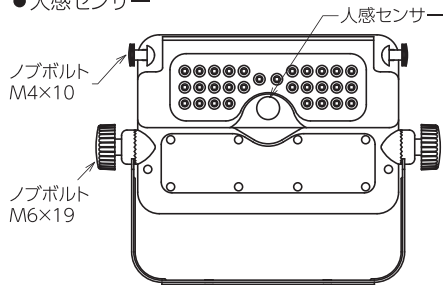

サイズ(単位: mm)

●人感センサー

〈本体取付枠〉

〈床置きの場合〉

オプション

強力鍛造バース V-01

JANコード/4937305-03216-9
梱包数/内10-外40 元払発送単位/10
標準価格(税別) **3,800円**

強力鍛造バース使用例

単管クランプ TK-02

適合単管径:
φ42.7~48.6mm
JANコード/—
梱包数/— 元払発送単位/30
標準価格(税別) **2,900円**

センサー感知範囲

取付場所

壁面取付

付属のアンカーボルトまたは、壁面にあったボルトセットをご使用ください。

パイプ取付

付属のパイプ取付金具を使用してください。
丸パイプ...φ40~60mm対応
角柱...30~40mm角

床置き

本体取付枠を図のようにスタンドにしてください。

モード切替

ON/OFFスイッチで、点灯モードを切替えます。

スイッチ単押しで、常時微弱点灯
人感センサー感知100%点灯(15~20秒)

※バッテリーの電池残量が30%以上の場合、人感センサー感知の点灯後は常時微弱点灯に切替りますが、30%未満の場合は消灯します。

スイッチを数秒間長押しで、常時100%点灯に切替ります。

ON/OFFスイッチ

特長

人感センサー感知で
100%点灯

360度回転する本体取付枠
開閉するLEDパネル

スタンド付