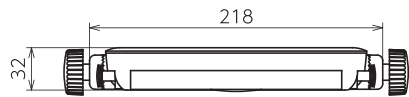

サイズ(単位: mm)