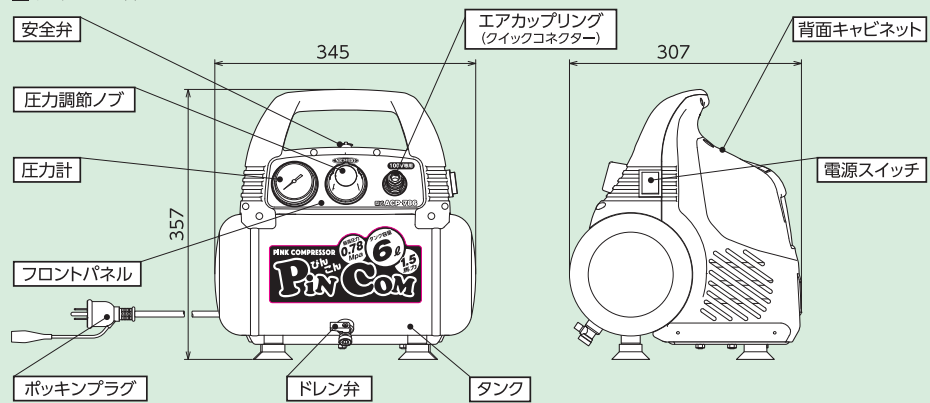

サイズ ※単位: mm

発売元

日動工業株式会社

■本社	TEL.072(803)6905代	FAX.072(803)6908
■札幌営業所	TEL.011(871)0577代	FAX.011(871)0579
■東京営業所	TEL.03(5683)4010代	FAX.03(5683)4021
■名古屋営業所	TEL.052(351)3666代	FAX.052(352)7558
■大阪営業所	TEL.072(803)6905代	FAX.072(803)6908
■福岡営業所	TEL.092(474)7955代	FAX.092(474)6329

■お問い合わせは……

※製品改良のため、仕様などを予告なく変更することがあります。

2024.08.