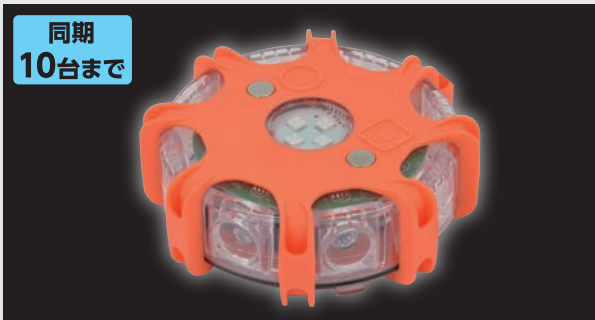

※LEDにはバラツキがあるため、同一型式製品でも光源色や明るさが異なる場合があります。

電池式 LED警告灯

電池式 LED警告灯

LGF-OR (オレンジ) JANコード/4937305-06779-6
 LGF-BL (ブルー) JANコード/4937305-06778-9
 梱包数/50 元払発送単位/50

標準価格(税別)
3,000円

- | | | |
|------|------------|---------------------------------------|
| [仕様] | ●連続点灯時間 | (オレンジ) ①:20h/④:80h/⑥:3.5h/⑦:45h/⑨:42h |
| | ※数字は点灯パターン | (ブルー) ①:50h/④:120h/⑥:5h/⑦:60h/⑨:42h |
| | ●光束維持時間 | 40000h |
| | ●使用環境温度 | 0~50℃ |
| | ●サイズ | W102×D102×H33mm |
| | ●質量 | 約155g |

屋外用 保護等級 IPX3

単4アルカリ乾電池
 ×3本(別売)

連続点灯時間
 80時間(オレンジ) / 120時間(ブルー)
 (交互点滅)

点灯パターン

- ① 回転
- ② ストロボ
- ③ 点滅
- ④ 交互点滅
- ⑤ SOS
- ⑥ 全灯(HIGH)
- ⑦ 全灯(LOW)
- ⑧ 4P点灯
- ⑨ 前面
- ⑩ OFF

※LEDにはバラツキがあるため、同一型式製品でも光源色や明るさが異なる場合があります。 ※光束維持時間は光束維持率70%までの目安として表記しています。
 ※一般的に照明器具は、照明器具本体や内部部品の劣化により耐用年限に至ります。光束維持時間は、照明器具の保証期間ではありません。

別売アクセサリ

パノラマフラッシュ(灯具のみ)

同期
 10台まで

LGF-CH-OR1P 標準価格(税別) **10,000円**
 JANコード/4937305-06816-8 梱包数/40 元払発送単位/10

- [仕様]
- 連続点灯時間 ①:21.5h/②:32h/③:24h/④:28h/⑤:8.5h/⑥:48.5h
 - ※数字は点灯パターン
 - 充電時間 3~10h
 - 保護機能 過充電保護・過放電保護・過電流保護
 - 使用環境温度 -10~45℃
 - サイズ W118×D126×H39mm
 - 質量 約280g