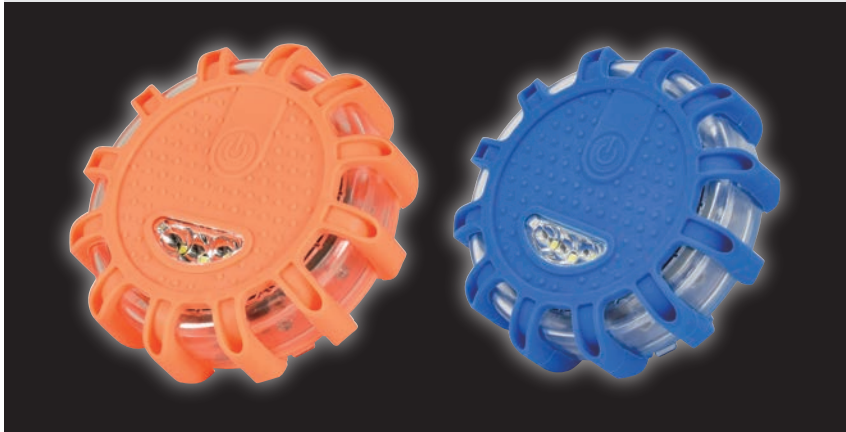

同期
8台まで

CLGF-CH-OR JANコード/4937305-06790-1 標準価格(税別) **60,000円**
 梱包数/3 元払発送単位/3

[仕様] ●連続点灯時間 (リレー点灯)①:10.5h/②:26h/③:19.5h/④:15.5h/⑤:6.5h
 (単体点灯)①:9.5h/②:15.5h/③:26h/④:16h/⑤:18h/⑥:14.5h
 ※数字は点灯パターン
 ●充電時間 4.5~10.5h
 ●保護機能 過充電保護・過放電保護・過電流保護
 ●使用環境温度 -10~45℃
 ●サイズ W388×D107×H439mm
 ●質量 セット約3.9kg、ケース約1.5kg、灯具1個約300g
 ●付属品 ACアダプター・シガープラグ充電器

連続点灯時間
26時間
(同時点滅)

屋外用 保護等級 IPX5
リチウムイオンバッテリー
3.7V 2200mAh

リレー点灯パターン

- ① リレー点灯(遅い)
- ↓
- ② 同時点滅
- ↓
- ③ リレー点灯(早い)
- ↓
- ④ リレー点灯(2回点滅)
- ↓
- ⑤ リレー点灯(フェード)

単体点灯パターン

- ① 早回転
- ↓
- ② 3回早点滅
- ↓
- ③ 点滅
- ↓
- ④ 遅点滅
- ↓
- ⑤ S O S
- ↓
- ⑥ 点灯

※LEDにはバラツキがあるため、同一型式製品でも光源色や明るさが異なる場合があります。

電池式 LED警告灯

電池式 LED警告灯

LGF-OR (オレンジ) JANコード/4937305-06779-6
 LGF-BL (ブルー) JANコード/4937305-06778-9
 梱包数/50 元払発送単位/50

標準価格(税別)
3,000円

- | | | |
|------|------------|---------------------------------------|
| [仕様] | ●連続点灯時間 | (オレンジ) ①:20h/④:80h/⑥:3.5h/⑦:45h/⑨:42h |
| | ※数字は点灯パターン | (ブルー) ①:50h/④:120h/⑥:5h/⑦:60h/⑨:42h |
| | ●光束維持時間 | 40000h |
| | ●使用環境温度 | 0~50℃ |
| | ●サイズ | W102×D102×H33mm |
| | ●質量 | 約155g |

屋外用 保護等級 IPX3

単4アルカリ乾電池
 ×3本(別売)

連続点灯時間
 80時間(オレンジ) / 120時間(ブルー)
 (交互点滅)

点灯パターン

- ① 回転
- ② ストロボ
- ③ 点滅
- ④ 交互点滅
- ⑤ SOS
- ⑥ 全灯(HIGH)
- ⑦ 全灯(LOW)
- ⑧ 4P点灯
- ⑨ 前面
- ⑩ OFF

※LEDにはバラツキがあるため、同一型式製品でも光源色や明るさが異なる場合があります。 ※光束維持時間は光束維持率70%までの目安として表記しています。
 ※一般的に照明器具は、照明器具本体や内部部品の劣化により耐用年限に至ります。光束維持時間は、照明器具の保証期間ではありません。