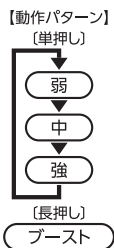

エアダスターブローワー 突風GUN

屋内用

洗車後の水滴飛ばし！車の窓に積もった雪飛ばし！
落ち葉飛ばし！ノズルを使った空気入れ！

エアダスターブローワー

TPG-PI-L イーグル

- 充電時間 2.5h(16.8V/2A)
- 連続動作時間 弱:3h/中:40min/強:13min
- ブースト 約30回(満充電時)
- サイズ W72×D110×H270mm
- 質量 840g

JANコード/4937305-06726-0
梱包数/10 元払発送単位/3

標準価格(税別) **30,000円**

風速
62.1
m/s
(直近)

リチウムイオン
14.8V 4000mAh

TPG-PI-M トムキャット

- 充電時間 5-6h(5V/2A)
- 連続動作時間 弱:7.5h/中:1.5h/強:0.5h
- ブースト 約20回(満充電時)
- サイズ W48×D69×H158mm
- 質量 419g

JANコード/4937305-06725-3
梱包数/10 元払発送単位/5