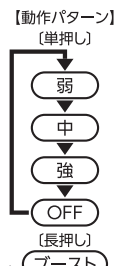

エアダスターブローワー 突風GUN

屋内用

洗車後の水滴飛ばし！車の窓に積もった雪飛ばし！
落ち葉飛ばし！ノズルを使った空気入れ！

エアダスターブローワー

TPG-PI-L イーグル

- 充電時間 2.5h(16.8V/2A)
- 連続動作時間 弱:3h/中:40min/強:13min
- ブースト 約30回(満充電時)
- サイズ W72×D110×H270mm
- 質量 840g

JANコード/4937305-06726-0
梱包数/10 元払発送単位/3

標準価格(税別) **30,000円**

風速
62.1
m/s
(直近)

リチウムイオン
14.8V 4000mAh

TPG-PI-M トムキャット

- 充電時間 5-6h(5V/2A)
- 連続動作時間 弱:7.5h/中:1.5h/強:0.5h
- ブースト 約20回(満充電時)
- サイズ W48×D69×H158mm
- 質量 419g

JANコード/4937305-06725-3
梱包数/10 元払発送単位/5

標準価格(税別) **18,000円**

風速
57.2
m/s
(ベースノズル/直近)

リチウムイオン
14.8V 2000mAh

TPG-PI-S ファントム

- 充電時間 3.5-4h(5V/2A)
- 連続動作時間 弱:1h/中:20min/強:13min
- ブースト 8min
- サイズ W38×D70×H143mm
- 質量 230g

JANコード/4937305-06724-6
梱包数/10 元払発送単位/10

標準価格(税別) **7,000円**

風速
17.5
m/s
(直近)

リチウムイオン
7.4V 1500mAh

付属品

- 本製品は動作中に高い音圧レベルが発生します。短時間のご使用であっても安全のため、必ずイヤーマフや保護メガネなどの保護具を着用したうえで動作させてください。保護具なしでの使用は、聴覚や健康に悪影響を及ぼす可能性があります。
- 絶対に目、耳、口、その他人体器官や生き物に向けて送風しないでください。死亡または失明など、重傷を負う可能性があります。
- 運転中はファンに顔や衣類などを近づけないでください。長い髪やだぶついた衣類およびネックレスなどの装飾品は、回転部に巻き込まれるおそれがあります。装飾品は着用せず、髪は帽子などで覆ってください。ケガや事故の原因になります。

発売元

1. 本社 TEL.072(803)6905(代) FAX.072(803)6908
2. 札幌営業所 TEL.011(871)0577(代) FAX.011(871)0579
3. 東京営業所 TEL.03(5683)4010(代) FAX.03(5683)4021
4. 名古屋営業所 TEL.052(351)3666(代) FAX.052(352)7558
5. 大阪営業所 TEL.072(803)6905(代) FAX.072(803)6908
6. 福岡営業所 TEL.092(474)7955(代) FAX.092(474)6329

※製品改良のため、仕様などを予告なく変更することがあります。

■お問い合わせは……