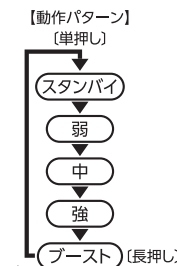

TPG-PI-M トムキャット

- 充電時間 5-6h(5V/2A)
- 連続動作時間 弱:7.5h/中:1.5h/強:0.5h
- ブースト 約20回(満充電時)
- サイズ W48×D69×H158mm
- 質量 419g

JANコード/4937305-06725-3
梱包数/10 元払発送単位/5

標準価格(税別) **18,000円**

風速
57.2
m/s
(ベースノズル/直近)

リチウムイオン
14.8V 2000mAh

TPG-PI-S ファントム

- 充電時間 3.5-4h(5V/2A)
- 連続動作時間 弱:1h/中:20min/強:13min
- ブースト 8min
- サイズ W38×D70×H143mm
- 質量 230g

JANコード/4937305-06724-6
梱包数/10 元払発送単位/10

標準価格(税別) **7,000円**

風速
17.5
m/s
(直近)

リチウムイオン
7.4V 1500mAh