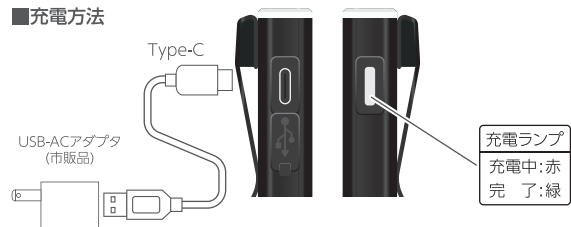

JANコード/4937305-06719-2
梱包数/内10・外40 元払発送単位/20
標準価格(税別) **4,000円**

※LEDにはバラツキがあるため、同一型式製品でも光源色や明るさが異なる場合があります。 ※照度は中心照度による当社実測値のため、使用環境下により異なります。
※連続点灯時間とは、電池の特性上、残量が少なくなり切れるまでの時間です。 ※充電しながらの点灯はしないでください。本製品や充電アダプターの故障、発火の原因になります。
※球寿命は光束が70%に低下するまでの時間です。表示は設計値であり、製品の寿命を保証するものではありません。 ※低温環境でご使用の場合は、点灯時間が短くなります。
※充電完了後は、必ず充電アダプター差込口のキャップを閉めてください。 ※USB-ACアダプターは付属していません。市販のDC5V2A用をご用意ください。

背面・底面マグネット付

金属や車のボンネットに
くっつけてハンズフリー作業!
くっつけたまま角度調整も可能で
好きなところを照らせます。

充電方法

充電ランプ
充電中:赤
完了:緑

発売元

日動工業株式会社
NICHIDO IND.CO.,LTD

- 本社 TEL.072(803)6905(代) FAX.072(803)6908
- 札幌営業所 TEL.011(871)0577(代) FAX.011(871)0579
- 東京営業所 TEL.03(5683)4010(代) FAX.03(5683)4021
- 名古屋営業所 TEL.052(351)3666(代) FAX.052(352)7558
- 大阪営業所 TEL.072(803)6905(代) FAX.072(803)6908
- 福岡営業所 TEL.092(474)7955(代) FAX.092(474)6329