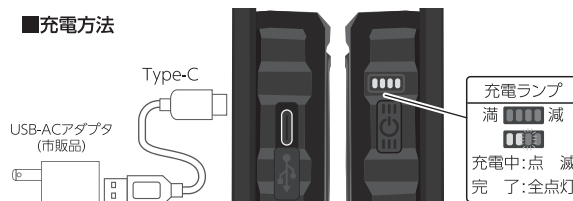

各点灯時無段階調光

2回押し

各点灯時ワイド点滅

LES-B10W80CH

- タイプ 防雨型(保護等級IPX3)
- バッテリー リチウムイオン 3.7V 2600mAh
- 光源色 ワイド: 昼光色(6000K)
スポット: 昼光色(6500K)
- 定格光束 ワイド LOW: 200lm
ワイド HIGH: 800lm
スポットLOW: 50lm
スポットHIGH: 300lm
- 1m照度 ワイド LOW: 45lx
ワイド HIGH: 200lx
スポットLOW: 280lx
スポットHIGH: 1370lx
- 演色性 Ra70
- 照射角 ワイド 140度 / スポット 54度
- 連続点灯時間 ワイド LOW: 14時間
ワイド HIGH: 3.5時間
スポット LOW: 23時間
スポット HIGH: 4時間
- 充電時間 3時間(5V2A)
- 電池寿命 約500回
- 使用環境温度 充電時 -5℃~40℃
使用時 -10℃~40℃
- 質量 195g
- 付属品 USBケーブル

JANコード/4937305-06720-8
梱包数/内10・外40 元払発送単位/10
標準価格(税別) **7,000円**

カラビナ付

カラビナで引掛けて、
移動時も手ぶらで
明るさを確保

前後・左右自由に回転

前後に180°、左右に360°
回転するので、くっつけて・
引掛けて自在に照射角度を
調整できる。

充電方法

※LEDにはバラツキがあるため、同一型式製品でも光源色や明るさが異なる場合があります。 ※照度は中心照度による当社実測値のため、使用環境下により異なります。
※連続点灯時間とは、電池の特性上、残量が少なくなり切れるまでの時間です。 ※充電しながらの点灯はしないでください。本製品や充電アダプターの故障、発火の原因になります。
※球寿命は光束が70%に低下するまでの時間です。表示は設計値であり、製品の寿命を保証するものではありません。 ※低温環境でご使用の場合は、点灯時間が短くなります。
※充電完了後は、必ず充電アダプター差込口のキャップを閉めてください。 ※USB-ACアダプターは付属しておりません。市販のDC5V2A用をご用意ください。

充電式LEDライト スリムミニ

充電式LEDライト SLIMmini

クリップで引掛ける・磁石でくっつく、USB充電式!!

充電時間

3時間

LED点灯パターンと連続点灯時間

点灯パターン

側面LOW → 側面HIGH → 天面 → OFF
長押し：側面ブースト(30秒)