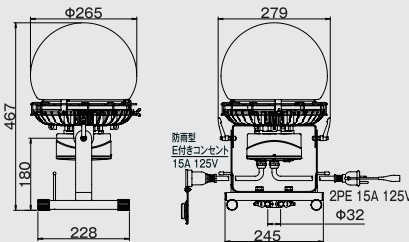

ディスクボール100W 収納ケース付

L100W-JB-PBOX

ブラダンを使用している
ので丈夫で軽量!
段積みもできるので
省スペース保管!