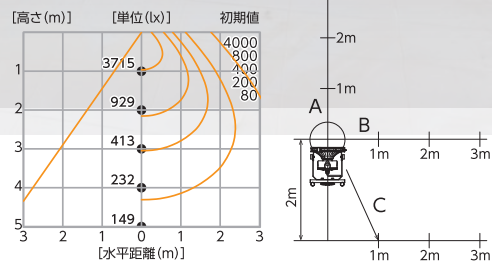

連結台数
8台

球寿命
50000時間

入力電線
5m
(ホックプラグ)

床スタンド式(投光器型)
電源装置一体型

■こんな場所に…

- 夜間道路工事
- イベント会場
- 待合所
- 災害避難所
- 各種現場作業など

■直射水平面照度

※直射水平面照度は計算値であり、実際と異なる場合があります。

■実測照度

距離	中心照度
1m	A方向:3980Lx B方向:900Lx C方向:50Lx
2m	A方向:980Lx B方向:230Lx C方向:50Lx
3m	A方向:450Lx B方向:110Lx C方向:40Lx
4m	A方向:260Lx B方向:60Lx C方向:30Lx
5m	A方向:180Lx B方向:40Lx C方向:20Lx

※上記照度は当社実測値のため、使用環境下により異なります。