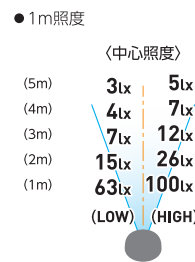

まきまきキャンプライト

巻くだけでカンタン収納！

まきまきキャンプライト

Camp light

屋内用

アウトドア

避難場所

ライン長さ
約**10m**

ライン
引っ張り強度
9N
(約900g)

充電時間
4.5h
(5V 2A)

巻き取るだけで
収納できる
ハンドルツマミ付

点灯パターン

● 本体LEDの点灯パターン

→ LOW → HIGH → OFF

● ラインLEDの点灯パターン

→ 点灯 → 点滅 → フェード点灯 → OFF

● サイズ W119×D119×H41mm
● 質 量 232g

JANコード/4937305-06636-2
梱包数/内10・外20
元払発送単位/20
標準価格(税別) **5,000円**

たとえばこんなところに！

※LEDにはバラツキがあるため、同一型式製品でも光源色や明るさが異なる場合があります。 ※照度は中心照度による当社実測値のため、使用環境下により異なります。
※連続点灯時間とは、電池の特性上、残量が少なくなり切れるまでの時間です。
※球寿命は光束が70%に低下するまでの時間です。表示は設計値であり、製品の寿命を保証するものではありません。 ※低温環境でご使用の場合は、点灯時間が短くなります。
※充電完了後は、必ず充電アダプター差込口のキャップを閉めてください。 ※USB-ACアダプターは付属しておりません。市販のDC5V2A用をご用意ください。