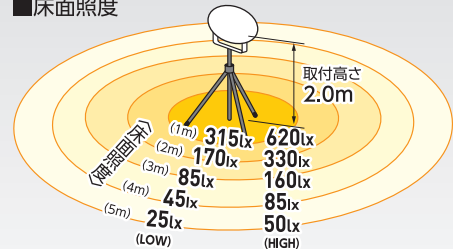

■鉛直面照度

	1m	2m	3m	4m	5m	中心照度
(HIGH)	3650 lx	930 lx	430 lx	250 lx	170 lx	
(LOW)	2290 lx	510 lx	225 lx	130 lx	85 lx	

三脚はウィンチ操作で  
上げ下げ楽々!!

● 質量 22kg

■床面照度