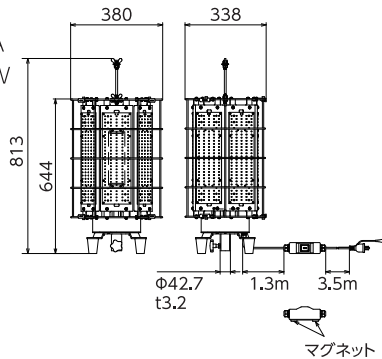

## LBA-420DD-G

- 定格電圧 100V
- 周波数 50/60Hz
- 定格電流 (HIGH)4.31A/(LOW)2.13A
- 消費電力 (HIGH)416W/(LOW)210W
- 使用環境温度 -20℃~40℃
- 質量 14.6kg

● 灯具サイズ(単位: mm)

〈付属品〉バルーン布

JANコード/4937305-06594-5  
梱包数/1元払発送単位/1  
標準価格(税別) **342,000円**