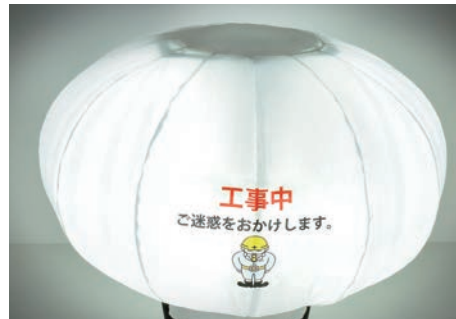

注意喚起や**広告**として
バルーン布に**直接印刷**できます!

写真やイラストも印刷可能。

- ※デザインの作成や印刷などには別途費用が必要となります。
- ※形状・大きさにより印刷できない場合があります。
- ※必要枚数によっては、納期にお時間をいただきます。

★詳しくは、お気軽にお問い合わせください。

印刷サイズ: 巾340×縦220mm