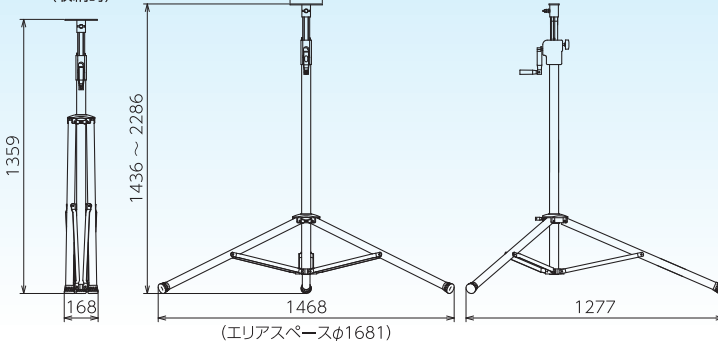

〈ご注意〉

(単位: mm)

※LEDバルーンライトでは、付属のT型金具は使用しません。

●サイズ(単位: mm)

(収納時)

灯具用収納バッグ

LEDバルーンライト420W用収納バッグ LBA-BAG4

- ※収納は灯具のみです。
- ※灯具は付属していません。
- ※バルーンライト本体に付属しておりません。

梱包数 / -
元払発送単位 / -

標準価格(税別) **9,200**円