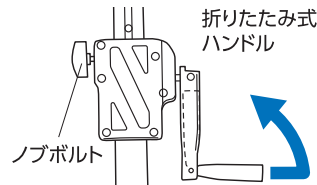

#### 昇降式三脚 S-04EU

積載  
荷重 **20kg(最大)**

- サイズ W1468×  
H1436~2286mm
- 質量 7.4kg

JANコード/  
4937305-05863-3  
梱包数 / 2  
元払発送単位 / 2

標準価格(税別)  
**57,000**円(2024年9月より)

ウインチ操作で上げ下げ楽々!!

〈ウインチ部〉

〈ご注意〉

(単位: mm)

※LEDバルーンライトでは、付属のT型金具は使用しません。

●サイズ(単位: mm)

(収納時)