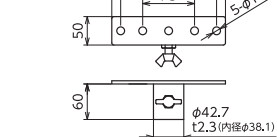

#### 昇降式三脚 S-04EU

積載  
荷重 **20kg(最大)**

- サイズ W1468×  
H1436~2286mm
- 質量 7.4kg

JANコード/  
4937305-05863-3  
梱包数 / 2  
元払発送単位 / 2

標準価格(税別)  
**57,000**円(2024年9月より)

ウインチ操作で上げ下げ楽々!!

〈ウインチ部〉

〈ご注意〉

(単位: mm)

※LEDバルーンライトでは、付属のT型金具は使用しません。

●サイズ(単位: mm)

(収納時)