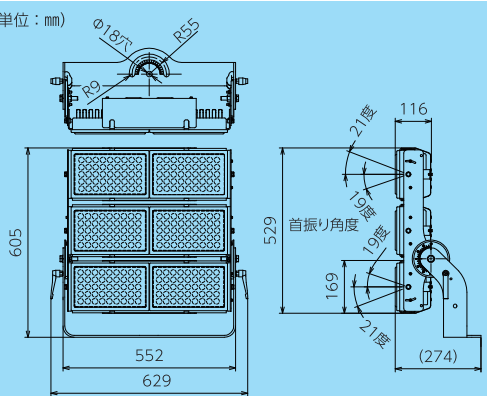

好きな角度に調整可能!  
照らしたいところを確実に照らす。

LED  
**600w**

定格電流  
(100V) **6.28A** | (200V) **3.23A**

消費電力  
(100V) **638w** | (200V) **603w**

22kg→18.1kg  
約**18%**軽量!!

受注生産

重耐塩仕様

3000K電球色

## 共通仕様

- 定格電圧 100V/200V(50/60Hz)
- 光源色 昼白色(5000K)
- 球寿命 50000時間
- 使用環境温度 -30℃~45℃
- 入力電線 VCT0.75mm<sup>2</sup>×3芯×1m(切放し)
- 付属品 M16×50ボルトナットセット×2  
落下防止ワイヤー×2
- 質量 18.1kg

グリーン購入法  
適合商品

■サイズ(単位:mm)

(注意事項) ※球寿命は光束が70%に低下するまでの時間です。表示は設計値であり、製品の寿命を保証するものではありません。  
※LEDにはバラツキがあるため、同一型式製品でも光源色や明るさが異なる場合があります。