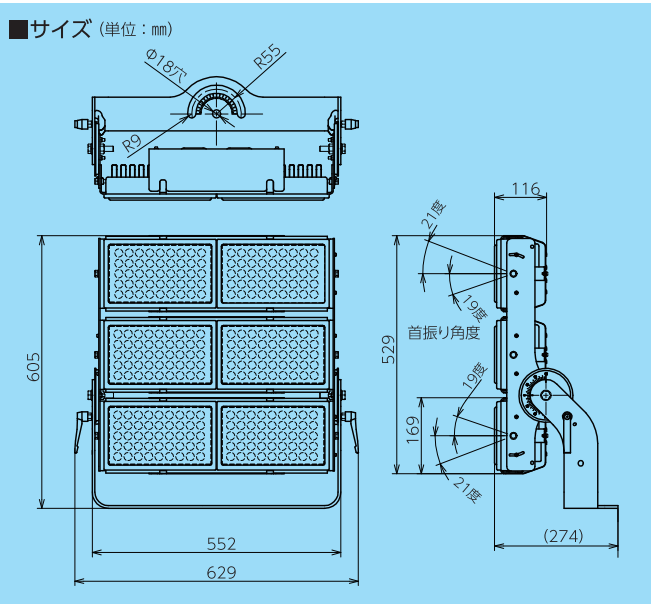

LEIS-600N3-HVS-50K

- 定格電圧 100V/200V(50/60Hz) グリーン購入法 適合商品
- 定格電流 (100V)6.28A (200V)3.23A
- 消費電力 (100V)638W (200V)603W
- 定格光束 93100Lm
- 光源色 昼白色(5000K)
- 演色性 Ra71
- 1/2ビーム角 20度
- 球寿命 50000時間
- 使用環境温度 -30℃~45℃
- 入力電線 VCT0.75mm²×3心×1m(切放し)
- 付属品 M16×50ボルトナットセット×2
  落下防止ワイヤー×2
- 質量 18.1kg

JANコード：4937305-06523-5
梱包数/1
元払発送単位/1

標準価格(税別)
552,000円

(注意事項) ※球寿命は光束が70%に低下するまでの時間です。表示は設計値であり、製品の寿命を保証するものではありません。
※LEDにはバラツキがあるため、同一型式製品でも光源色や明るさが異なる場合があります。