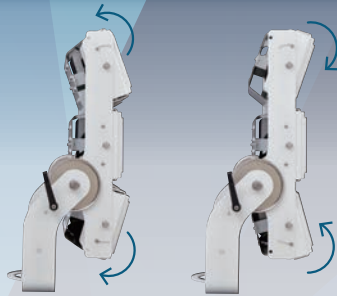

# スクエアマックス 600W 軽量型 超スポット

メタハラ1000Wクラスの明るさ(当社比)

LED☆☆☆☆ レッドスター

High-Power LED  
**スクエアマックス**

24-001③  
※別注表記追加

屋外用

保護等級IP65

RoHS

好きな角度に調整可能!  
照らしたいところを確実に照らす。

LED  
**600w**

定格電流  
(100V) **6.28A** | (200V) **3.23A**

消費電力  
(100V) **638w** | (200V) **603w**

22kg→18.1kg  
約**18%**軽量!!

受注生産

重耐塩仕様

3000K電球色