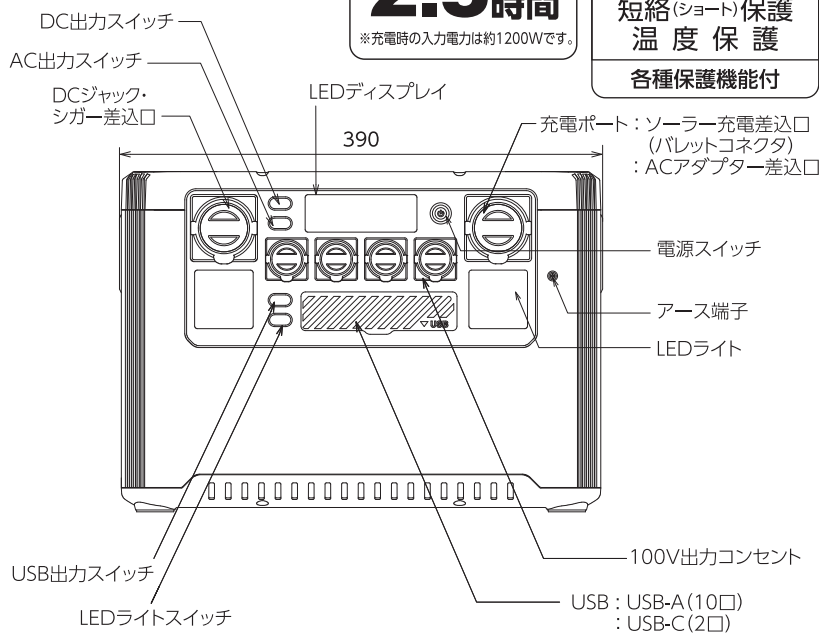

〈付属品〉 充電ケーブル、シガー充電ケーブル

●質量 28kg

充電時間
AC電源
2.5時間
※充電時の入力電力は約1200Wです。

過負荷保護
過放電保護
過充電保護
短絡(ショート)保護
温度保護
各種保護機能付

別売アクセサリ

ソーラーパネル200W LPE-SO200V2

- 最大出力 40V/200W
- 出力 パレットコネクタ
アンダーソンプラグ
- コード長 2.9m
- サイズ W2230×D20×H535mm(使用時)
W570×D70×H535mm(折りたたみ時)
- 質量 6.5kg