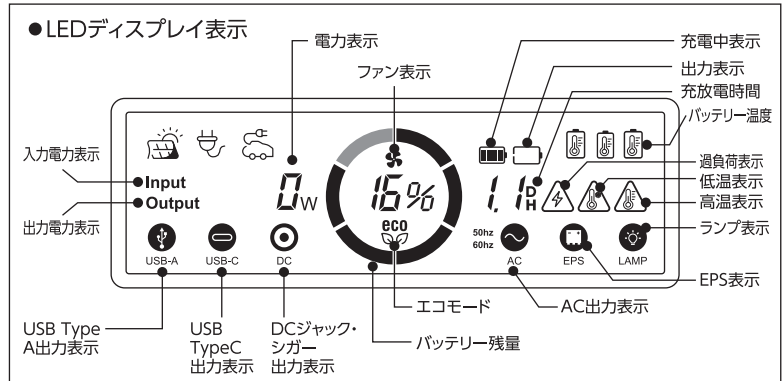

充電時間
AC電源
2.5時間
※充電時の入力電力は約1200Wです。

過負荷保護
過放電保護
過充電保護
短絡(ショート)保護
温度保護
各種保護機能付