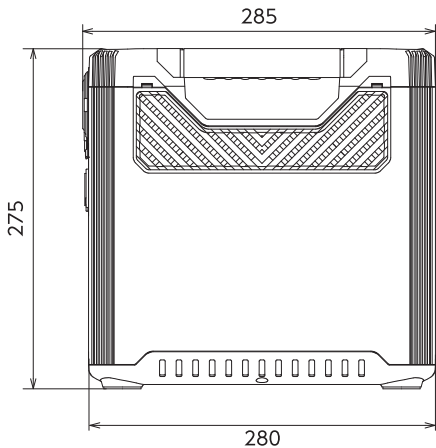

ポータブル電源「ごっつ!! エネル」

仕様・各部名称・サイズ

ポータブル電源 ごっつエネル

■型式 LPE-E3800L

- ●バッテリー リフェ(リン酸鉄)リチウムイオンバッテリー
- ●バッテリー容量 1966Wh
  51.2V/38.4Ah(3.2V/614400mAh)
- ●定格出力 2000W
- ●瞬間最大出力 3800W
- ●出力
  - ●コンセント×4…AC100V(正弦波)2000W
  - ●USB typeA×2…18W(MAX)×2口
  - ●USB typeA×8…DC5V/2.4A×8口
  - ●USB typeC×2…100W(MAX)×2口
  - ●DCシガー×1…DC12V/10A(MAX)
  - ●DCジャック×2…DC12V/5A(MAX)
- ●電池寿命 約2500回
- ●使用環境温度 (使用時)−10℃~40℃/(充電時)0℃~40℃
- ●サイズ(単位: mm)

〈付属品〉 充電ケーブル、シガー充電ケーブル

●質量 28kg