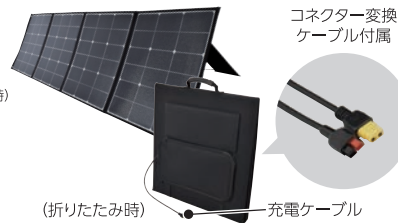

〈付属品〉 充電ケーブル、シガー充電ケーブル

●質量 28kg

充電時間
AC電源
2.5時間
※充電時の入力電力は約1200Wです。

過負荷保護
過放電保護
過充電保護
短絡(ショート)保護
温度保護
各種保護機能付

別売アクセサリ

ソーラーパネル200W LPE-SO200V2

- 最大出力 40V/200W
- 出力 パレットコネクタ
アンダーソンプラグ
- コード長 2.9m
- サイズ W2230×D20×H535mm(使用時)
W570×D70×H535mm(折りたたみ時)
- 質量 6.5kg

単結晶
パネル

アウトドアや停電・災害時など、
電気がなくても大丈夫!
ソーラーパネルで安心充電!

JANコード 4937305-06486-3
梱包数/2 元払発送単位/1
標準価格(税別) **126,500円**

〈注意事項〉 ※本製品は屋内型です。雨や水のかかる場所で使用しないでください。火災・感電・故障の原因になります。※バッテリーは特性上、充電された状態でも、低温環境では使用時間が短くなります。 ※放電状態で放置していると過放電となりバッテリーが劣化して充電ができなくなります。保管状態でも必ず、定期的に満充電にしてください。