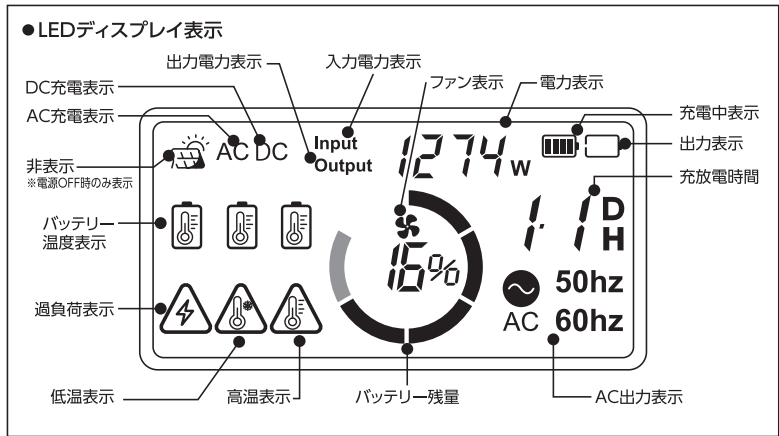

防雨型ポータブル電源「レイニーパワー徳永」

仕様・各部名称・サイズ

防雨型ポータブル電源 レイニーパワー徳永

■型式 LPE-E3200LW

- バッテリー リフェ(リン酸鉄)リチウムイオンバッテリー
- バッテリー容量 1587Wh
- 51.2V/31Ah(3.2V/49600mAh)
- 定格出力 1600W
- 瞬間最大出力 3200W
- 出力
 - コンセント×4…AC100V(正弦波)1600W
- 電池寿命 約2500回
- 使用環境温度 (使用時)−10℃~40℃/(充電時)0℃~40℃

過負荷保護
過放電保護
過充電保護
短絡(ショート)保護
温度保護
各種保護機能付

充電時間
AC電源
2.5時間
※充電時の最大入力電力は約1000Wです。

●サイズ (単位: mm)

- 質量 20.2kg

〈付属品〉 充電ケーブル、シガー充電ケーブル

別売アクセサリー

ソーラーパネル200W LPE-SO200V3

- 最大出力 40V/200W
- 出力 パレットコネクタ
アンダーソンプラグ
- コード長 2.9m
- サイズ W2320×D50×H545mm(使用時)
W545×D75×H617mm(折りたたみ時)
- 質量 7.5kg