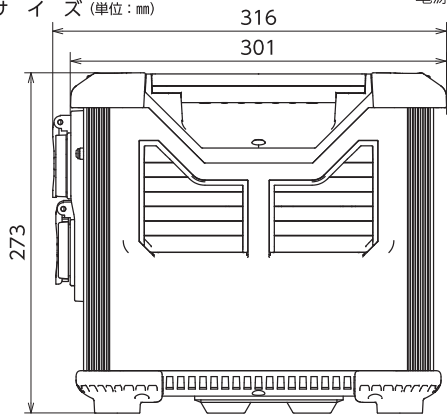

過負荷保護
過放電保護
過充電保護
短絡(ショート)保護
温度保護
各種保護機能付

充電時間
AC電源
2.5時間
※充電時の最大入力電力は約1000Wです。

●サイズ (単位: mm)

- 質量 20.2kg

〈付属品〉 充電ケーブル、シガー充電ケーブル

別売アクセサリー

ソーラーパネル200W LPE-SO200V3

- 最大出力 40V/200W
- 出力 パレットコネクタ
アンダーソンプラグ
- コード長 2.9m
- サイズ W2320×D50×H545mm(使用時)
W545×D75×H617mm(折りたたみ時)
- 質量 7.5kg