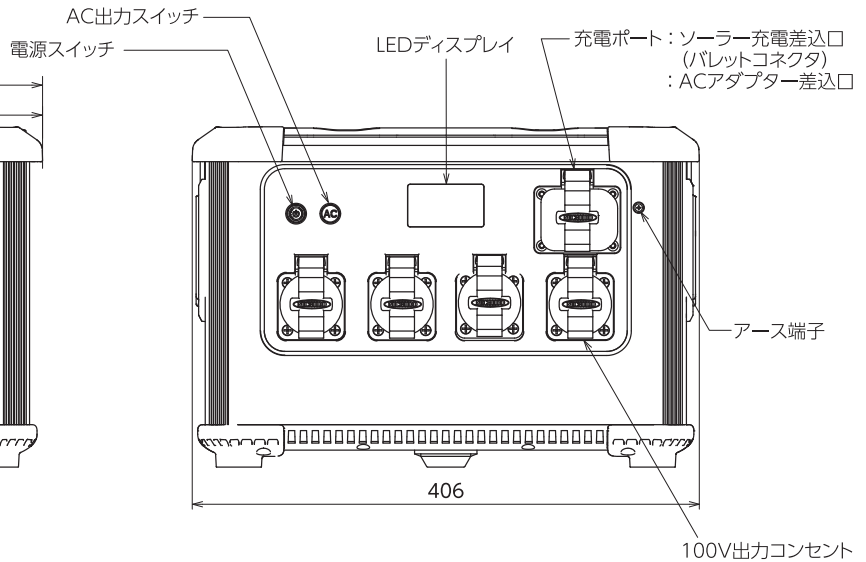

過負荷保護
過放電保護
過充電保護
短絡(ショート)保護
温度保護
各種保護機能付

充電時間
AC電源
2.5時間
※充電時の最大入力電力は約1000Wです。

●サイズ (単位: mm)

- 質量 20.2kg

〈付属品〉 充電ケーブル、シガー充電ケーブル

別売アクセサリー

ソーラーパネル200W LPE-SO200V3

- 最大出力 40V/200W
- 出力 パレットコネクタ
アンダーソンプラグ
- コード長 2.9m
- サイズ W2320×D50×H545mm(使用時)
W545×D75×H617mm(折りたたみ時)
- 質量 7.5kg