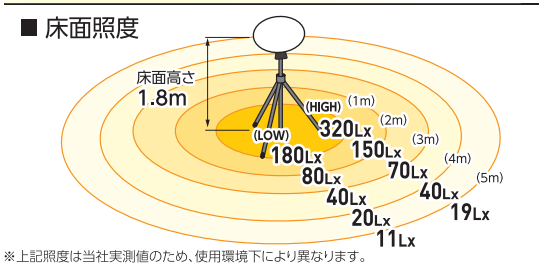

ON/OFFスイッチ付	ON/OFFスイッチなし
三脚付	 0.5m 4.5m 防雨型中間スイッチ SW-01BK	 5m
	LBA-150L-SW JANコード/4937305-06508-2 梱包数/2 元払発送単位/1 標準価格(税別) 95,000円	LBA-150L-50K JANコード/4937305-06499-3 梱包数/2 元払発送単位/1 標準価格(税別) 90,000円

■ 照度

■ 鉛直面照度

	(1m)	(2m)	(3m)	(4m)	(5m)	
(HIGH)	1290 Lx	370 Lx	190 Lx	110 Lx	80 Lx	中心照度
(LOW)	710 Lx	210 Lx	100 Lx	60 Lx	40 Lx