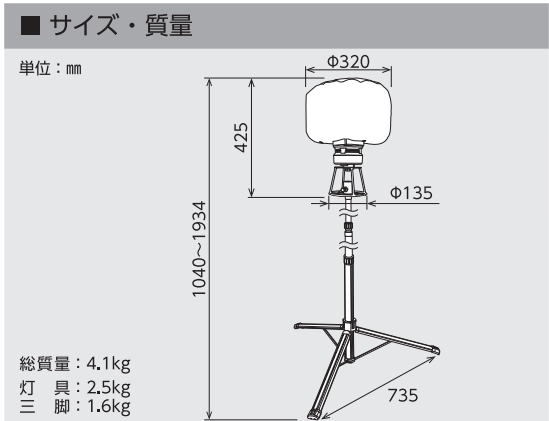

# LEDミニバルーンライト

川よく大を制す  
現場の大一番に!!

マイノウミ  
My Know Me

※23-026-②  
仕様詳細追加

定格光束 19200Lm (Higt) 10900Lm (Low)	光源色 昼白色 (5000K)
質量 灯具+三脚 4.1kg	照射角 360度
	電線長 約5m

LED 150 W	屋外型 IP65
	100V専用

商品紹介は  
こちら>>

超軽量なのに大光量!  
この明るさたるやまさに

■ 照度

■ 鉛直面照度

	(1m)	(2m)	(3m)	(4m)	(5m)	
(HIGH)	1290 Lx	370 Lx	190 Lx	110 Lx	80 Lx	中心照度
(LOW)	710 Lx	210 Lx	100 Lx	60 Lx	40 Lx	

灯具のみ	 0.5m 4.5m 防雨型中間スイッチ SW-01BK	 5m
	<b>LBA-150D-SW</b> JANコード/4937305-06507-5 梱包数/4 元払発送単位/1 標準価格(税別) <b>85,000円</b>	<b>LBA-150D-50K</b> JANコード/4937305-06505-1 梱包数/4 元払発送単位/1 標準価格(税別) <b>80,000円</b>

仕様		
防 水 性 能	: IP65 (屋外型)	定 格 光 束
定 格 電 圧	: 100V (50/60Hz)	: 19200Lm (High)
定 格 電 流	: 1.51A (High)、0.83A (Low)	: 11900Lm (Low)
消 費 電 力	: 147W (High)、80W (Low)	照 射 角 度
光 源 色	: 昼白色 (5000K)	: 360度
演 色 性	: Ra83 (高演色LED)	使 用 環 境 温 度
球 寿 命	: 50000時間	: -15℃~40℃
		質 量
		: 灯具2.5kg / 三脚1.6kg
		電 線 長
		: 約5m
		付 属 品
		: バルーン布、収納バッグ

**スーパー三脚**  
**S-02**

- サイズ: W1140×H1316~2040mm
- 質 量: 7.0kg

積載荷重  
**25kg**  
(最大)

JANコード/4937305-03257-2  
梱 包 数/2 元払発送単位/2  
標準価格(税別) **21,000円**

※球寿命は光束が70%に低下するまでの時間です。表示は設計値であり、製品の寿命を保証するものではありません。  
※LEDにはバラツキがあるため、同一型式製品でも光源色や明るさが異なる場合があります。