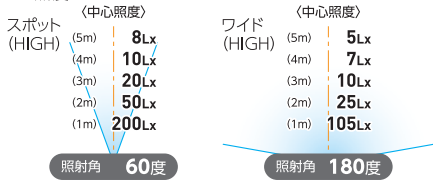

ワイド
HIGH

ワイド
LOW

LED点灯パターンと連続点灯時間

LEH-3PCH-SL

- 電 源 リチウムイオン 3.7V 750mAh
- 光源色 昼光色(6000K)
- 定格光束 ワイド: 280Lm
ワイドミニ: 160Lm
スポット: 90Lm
- 演色性 Ra83(高演色LED)
- 電池寿命 300回
- 充電電源 DC5V 2Aまで
- 球 寿 命 40000時間
(使用時) -10℃~60℃
(充電時) 0℃~45℃
- 付 属 品 USBケーブル(TYPE-C)

●1m照度

- サイズ W20×D30×H307mm JANコード/4937305-06484-9
(折りたたみ時H164mm) 梱包数/内10・外40 元払発送単位/10
- 質 量 81g 標準価格(税別) **9,000円**

※LEDにはバラツキがあるため、同一型式製品でも光源色や明るさが異なる場合があります。 ※照度は中心照度による当社実測値のため、使用環境下により異なります。
※連続点灯時間とは、電池の特性上、残量が少なくなり切れるまでの時間です。 ※充電しながらの点灯はしないでください。本製品や充電アダプターの故障、発火の原因になります。
※球寿命は光束が70%に低下するまでの時間です。表示は設計値であり、製品の寿命を保証するものではありません。 ※低温環境でご使用の場合は、点灯時間が短くなります。
※充電完了後は、必ず充電アダプター差込口のキャップを閉めてください。 ※USB-ACアダプターは付属していません。市販のDC5V2A用をご用意ください。