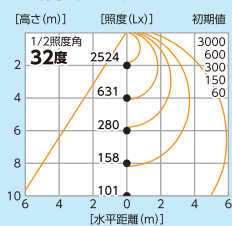

梱包数 / 1 元払発送単位 / 1

標準価格 (税別) **180,000**円

L200B-F-HM110-50K (乳白ワイド)

1/2ビーム角 **110度**

1/10ビーム角 **190度**

■直射水平面照度

■実測照度

距離	中心照度
1m	9125Lx
2m	2410Lx
3m	1130Lx
4m	660Lx
5m	455Lx

L200B-F-H110-50K (ワイド)

1/2ビーム角 **110度**

1/10ビーム角 **160度**

■直射水平面照度

■実測照度

距離	中心照度
1m	11280Lx
2m	2970Lx
3m	1400Lx
4m	815Lx
5m	560Lx

●サイズ (単位: mm)

耐振試験クリア