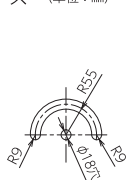

梱包数 / 1 元払発送単位 / 1

標準価格 (税別) **180,000**円

L200B-F-HM110-50K (乳白ワイド)

1/2ビーム角 **110度**

1/10ビーム角 **190度**

■直射水平面照度

■実測照度

距離	中心照度
1m	9125Lx
2m	2410Lx
3m	1130Lx
4m	660Lx
5m	455Lx

L200B-F-H110-50K (ワイド)

1/2ビーム角 **110度**

1/10ビーム角 **160度**

■直射水平面照度

■実測照度

距離	中心照度
1m	11280Lx
2m	2970Lx
3m	1400Lx
4m	815Lx
5m	560Lx

●サイズ (単位: mm)

耐振試験クリア