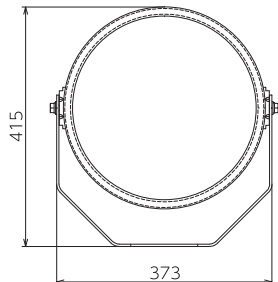

梱包数 / 1 元払発送単位 / 1

標準価格 (税別) **180,000**円

L200B-F-HM110-50K (乳白ワイド)

1/2ビーム角 **110度**

1/10ビーム角 **190度**

■直射水平面照度

■実測照度

距離	中心照度
1m	9125Lx
2m	2410Lx
3m	1130Lx
4m	660Lx
5m	455Lx

L200B-F-H110-50K (ワイド)

1/2ビーム角 **110度**

1/10ビーム角 **160度**

■直射水平面照度

■実測照度

距離	中心照度
1m	11280Lx
2m	2970Lx
3m	1400Lx
4m	815Lx
5m	560Lx

●サイズ (単位: mm)

耐振試験クリア

照度分布

オプション

**平面取付枠**

**L-BR-FFL200**

- サイズ  
W373 × D228 × H263mm
- 取付けサイズ (単位: mm)

JANコード / 4937305-06338-5  
 梱包数 / ー  
 元払発送単位 / 10  
 標準価格 (税別) **12,000**円

**ディスクリイト用ガード**

**DG-H200**  
 (ハイディスク300・200兼用)

- サイズ / φ384 × H194mm
- 質量 / 640g

JANコード / ー  
 梱包数 / ー  
 元払発送単位 / ー  
 標準価格 (税別) **8,100**円

電柱&パイプ取付金具

**LMF-F150**

- サイズ  
W150 × D168 × H103mm

JANコード / 4937305-06013-1  
 梱包数 / ー  
 元払発送単位 / ー  
 標準価格 (税別) **18,500**円