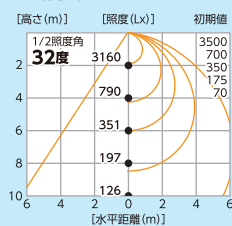

梱包数 / 1 元払発送単位 / 1

標準価格 (税別) **180,000**円

L200B-F-HM110-50K (乳白ワイド)

1/2ビーム角 **110度**

1/10ビーム角 **190度**

■直射水平面照度

■実測照度

距離	中心照度
1m	9125Lx
2m	2410Lx
3m	1130Lx
4m	660Lx
5m	455Lx

L200B-F-H110-50K (ワイド)

1/2ビーム角 **110度**

1/10ビーム角 **160度**

■直射水平面照度

■実測照度

距離	中心照度
1m	11280Lx
2m	2970Lx
3m	1400Lx
4m	815Lx
5m	560Lx

●サイズ (単位: mm)

耐振試験クリア