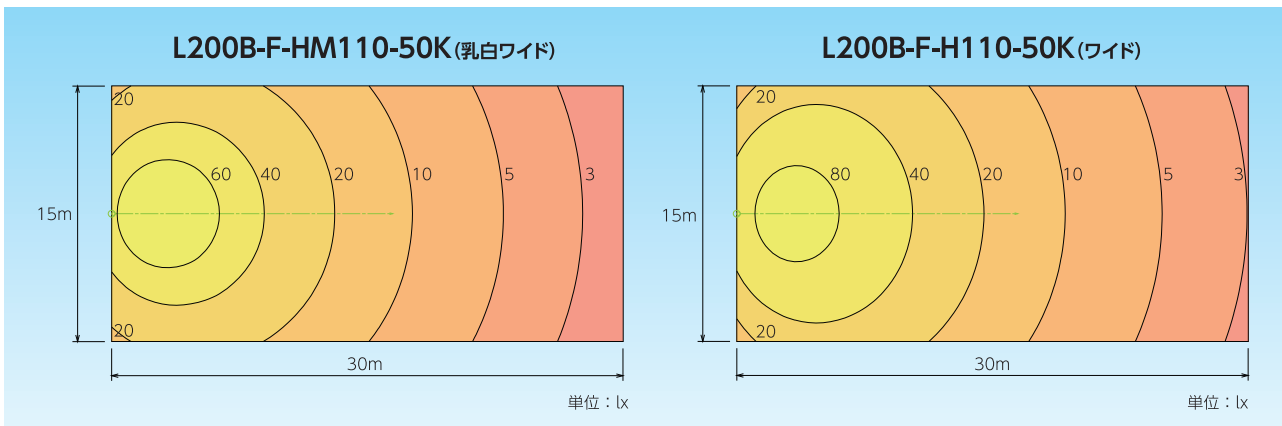

照度分布

オプション

平面取付枠

L-BR-FFL200

- ●サイズ
  W373 × D228 × H263mm
- ●取付けサイズ (単位: mm)

JANコード / 4937305-06338-5
梱包数 / ー
元払発送単位 / 10
標準価格 (税別) **12,000**円

ディスクリイト用ガード

DG-H200
(ハイディスク300・200兼用)

- ●サイズ / φ384 × H194mm
- ●質量 / 640g

JANコード / ー
梱包数 / ー
元払発送単位 / ー
標準価格 (税別) **8,100**円

電柱&パイプ取付金具

LMF-F150

- ●サイズ
  W150 × D168 × H103mm

JANコード / 4937305-06013-1
梱包数 / ー
元払発送単位 / ー
標準価格 (税別) **18,500**円

※取付けには
バンド2本が
必要です。

電柱用バンド

LMF-B370

- ●適合径: φ195~350mm

梱包数 / ー
元払発送単位 / ー
標準価格 (税別) **4,100**円

パイプ用バンド

LMF-B160

- ●適合径: φ60.5~160mm

梱包数 / ー
元払発送単位 / ー
標準価格 (税別) **1,800**円

総発売元

日動工業株式会社

- ■本社 TEL.072(803)6905(代) FAX.072(803)6908
- ■札幌営業所 TEL.011(871)0577(代) FAX.011(871)0579
- ■東京営業所 TEL.03(5683)4010(代) FAX.03(5683)4021
- ■名古屋営業所 TEL.052(351)3666(代) FAX.052(352)7558
- ■大阪営業所 TEL.072(803)6905(代) FAX.072(803)6908
- ■福岡営業所 TEL.092(474)7955(代) FAX.092(474)6329

※製品改良のため、仕様などを予告なく変更することがあります。

■お問い合わせは……