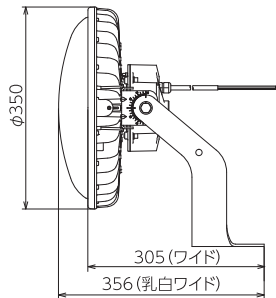

梱包数 / 1 元払発送単位 / 1

標準価格 (税別) **180,000**円

L200B-F-HM110-50K (乳白ワイド)

1/2ビーム角 **110度**

1/10ビーム角 **190度**

■直射水平面照度

■実測照度

距離	中心照度
1m	9125Lx
2m	2410Lx
3m	1130Lx
4m	660Lx
5m	455Lx

L200B-F-H110-50K (ワイド)

1/2ビーム角 **110度**

1/10ビーム角 **160度**

■直射水平面照度

■実測照度

距離	中心照度
1m	11280Lx
2m	2970Lx
3m	1400Lx
4m	815Lx
5m	560Lx

●サイズ (単位: mm)

耐振試験クリア