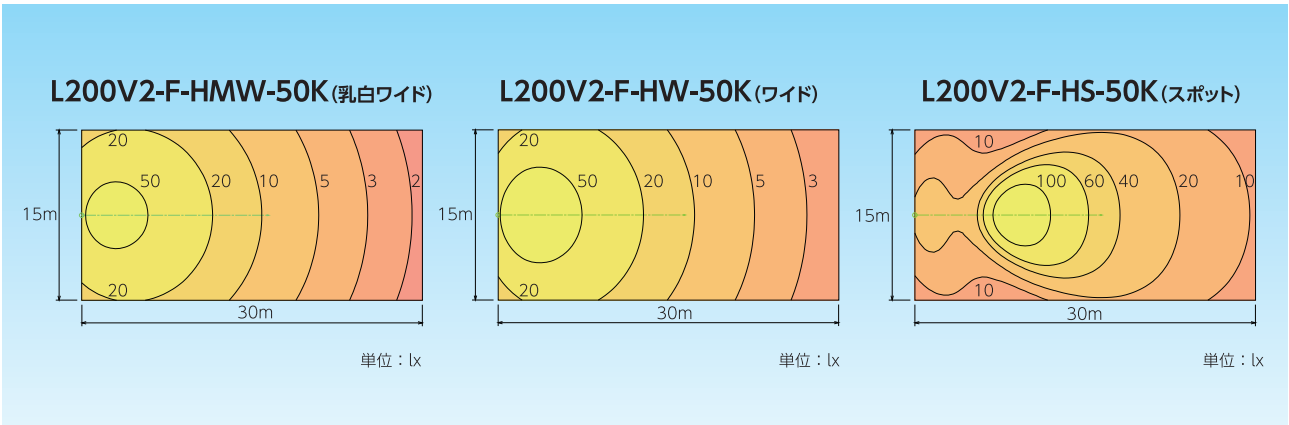

照度分布

オプション

平面取付枠

L-BR-FFL200

- ●サイズ
  W373 × D228 × H263mm
- ●取付けサイズ (単位: mm)

JANコード / 4937305-06338-5
梱包数 / ー
元払発送単位 / 10
標準価格 (税別) **12,000**円

ディスクライト用ガード

DG-H200
(ハイディスク300・200兼用)

- ●サイズ / φ384 × H194mm
- ●質量 / 640g

JANコード / ー
梱包数 / ー
元払発送単位 / ー
標準価格 (税別) **8,100**円

電柱&パイプ取付金具

LMF-F150

- ●サイズ
  W150 × D168 × H103mm

JANコード / 4937305-06013-1
梱包数 / ー
元払発送単位 / ー
標準価格 (税別) **18,500**円

※取付けには
バンド2本が
必要です。

電柱用バンド

LMF-B370

- ●適合径: φ195~350mm

梱包数 / ー
元払発送単位 / ー
標準価格 (税別) **4,100**円

パイプ用バンド

LMF-B160

- ●適合径: φ60.5~160mm

梱包数 / ー
元払発送単位 / ー
標準価格 (税別) **1,800**円

総発売元

日動工業株式会社

- ■本社 TEL.072(803)6905(代) FAX.072(803)6908
- ■札幌営業所 TEL.011(871)0577(代) FAX.011(871)0579
- ■東京営業所 TEL.03(5683)4010(代) FAX.03(5683)4021
- ■名古屋営業所 TEL.052(351)3666(代) FAX.052(352)7558
- ■大阪営業所 TEL.072(803)6905(代) FAX.072(803)6908
- ■福岡営業所 TEL.092(474)7955(代) FAX.092(474)6329

※製品改良のため、仕様などを予告なく変更することがあります。

■お問い合わせは……