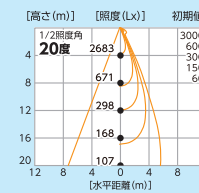

L200V2-F-HMW-50K (乳白ワイド)

1/2ビーム角 120度

1/10ビーム角 190度

■直射水平面照度

■実測照度

距離	中心照度
1m	8000Lx
2m	2100Lx
3m	1000Lx
4m	580Lx
5m	400Lx

L200V2-F-HW-50K (ワイド)

1/2ビーム角 110度

1/10ビーム角 160度

■直射水平面照度

■実測照度

距離	中心照度
1m	9330Lx
2m	2440Lx
3m	1150Lx
4m	660Lx
5m	460Lx

L200V2-F-HS-50K (スポット)

1/2ビーム角 45度

1/10ビーム角 60度

■直射水平面照度

■実測照度

距離	中心照度
1m	30770Lx
2m	7940Lx
3m	3585Lx
4m	2090Lx
5m	1430Lx

●サイズ (単位: mm)

耐振試験クリア

耐衝撃 30G

(衝撃試験 JIS C60068-2-27規格)

耐振動 5G

(振動試験 JIS C60068-2-6規格)