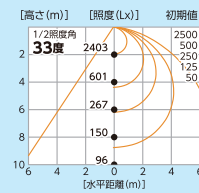

L200V2-F-HMW-50K (乳白ワイド)

1/2ビーム角 120度

1/10ビーム角 190度

■直射水平面照度

■実測照度

距離	中心照度
1m	8000Lx
2m	2100Lx
3m	1000Lx
4m	580Lx
5m	400Lx

L200V2-F-HW-50K (ワイド)

1/2ビーム角 110度

1/10ビーム角 160度

■直射水平面照度

■実測照度

距離	中心照度
1m	9330Lx
2m	2440Lx
3m	1150Lx
4m	660Lx
5m	460Lx

L200V2-F-HS-50K (スポット)

1/2ビーム角 45度

1/10ビーム角 60度

■直射水平面照度

■実測照度

距離	中心照度
1m	30770Lx
2m	7940Lx
3m	3585Lx
4m	2090Lx
5m	1430Lx

●サイズ (単位: mm)

耐振試験クリア

耐衝撃 30G

(衝撃試験 JIS C60068-2-27規格)

耐振動 5G

(振動試験 JIS C60068-2-6規格)