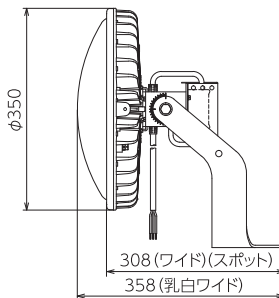

L200V2-F-HMW-50K (乳白ワイド)

1/2ビーム角 120度

1/10ビーム角 190度

■直射水平面照度

■実測照度

距離	中心照度
1m	8000Lx
2m	2100Lx
3m	1000Lx
4m	580Lx
5m	400Lx

L200V2-F-HW-50K (ワイド)

1/2ビーム角 110度

1/10ビーム角 160度

■直射水平面照度

■実測照度

距離	中心照度
1m	9330Lx
2m	2440Lx
3m	1150Lx
4m	660Lx
5m	460Lx

L200V2-F-HS-50K (スポット)

1/2ビーム角 45度

1/10ビーム角 60度

■直射水平面照度

■実測照度

距離	中心照度
1m	30770Lx
2m	7940Lx
3m	3585Lx
4m	2090Lx
5m	1430Lx

●サイズ (単位: mm)

耐振試験クリア

耐衝撃 30G

(衝撃試験 JIS C60068-2-27規格)

耐振動 5G

(振動試験 JIS C60068-2-6規格)