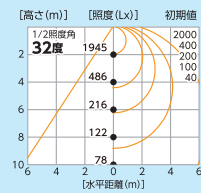

固有エネルギー消費効率
(100V) 131.2Lm/W
(200V) 136.5Lm/W

L200V2-F-HMW-50K

質量/8.1kg
JANコード/4937305-06370-5
梱包数/1元払発送単位/1
標準価格(税別) **139,500円**

ワイド

LED
200 W

定格光束
28100 Lm

固有エネルギー消費効率
(100V) 135.0Lm/W
(200V) 140.5Lm/W

L200V2-F-HW-50K

質量/8.0kg
JANコード/4937305-06368-2
梱包数/1元払発送単位/1
標準価格(税別) **139,500円**

スポット

LED
200 W

定格光束
28000 Lm

固有エネルギー消費効率
(100V) 134.6Lm/W
(200V) 140.0Lm/W

L200V2-F-HS-50K

質量/8.0kg
JANコード/4937305-06369-9
梱包数/1元払発送単位/1
標準価格(税別) **139,500円**

L200V2-F-HMW-50K (乳白ワイド)

1/2ビーム角 120度

1/10ビーム角 190度

■直射水平面照度

■実測照度

距離	中心照度
1m	8000Lx
2m	2100Lx
3m	1000Lx
4m	580Lx
5m	400Lx

L200V2-F-HW-50K (ワイド)

1/2ビーム角 110度

1/10ビーム角 160度

■直射水平面照度

■実測照度

距離	中心照度
1m	9330Lx
2m	2440Lx
3m	1150Lx
4m	660Lx
5m	460Lx

L200V2-F-HS-50K (スポット)

1/2ビーム角 45度

1/10ビーム角 60度

■直射水平面照度