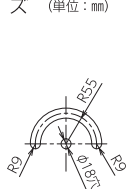

L200V2-F-HMW-50K (乳白ワイド)

1/2ビーム角 120度

1/10ビーム角 190度

■直射水平面照度

■実測照度

距離	中心照度
1m	8000Lx
2m	2100Lx
3m	1000Lx
4m	580Lx
5m	400Lx

L200V2-F-HW-50K (ワイド)

1/2ビーム角 110度

1/10ビーム角 160度

■直射水平面照度

■実測照度

距離	中心照度
1m	9330Lx
2m	2440Lx
3m	1150Lx
4m	660Lx
5m	460Lx

L200V2-F-HS-50K (スポット)

1/2ビーム角 45度

1/10ビーム角 60度

■直射水平面照度

■実測照度

距離	中心照度
1m	30770Lx
2m	7940Lx
3m	3585Lx
4m	2090Lx
5m	1430Lx

●サイズ (単位: mm)

耐振試験クリア

耐衝撃 30G

(衝撃試験 JIS C60068-2-27規格)

耐振動 5G

(振動試験 JIS C60068-2-6規格)