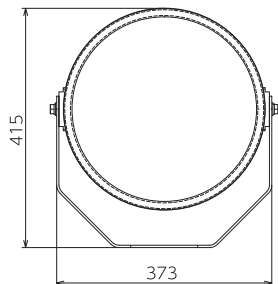

L200V2-F-HMW-50K (乳白ワイド)

1/2ビーム角 120度

1/10ビーム角 190度

■直射水平面照度

■実測照度

距離	中心照度
1m	8000Lx
2m	2100Lx
3m	1000Lx
4m	580Lx
5m	400Lx

L200V2-F-HW-50K (ワイド)

1/2ビーム角 110度

1/10ビーム角 160度

■直射水平面照度

■実測照度

距離	中心照度
1m	9330Lx
2m	2440Lx
3m	1150Lx
4m	660Lx
5m	460Lx

L200V2-F-HS-50K (スポット)

1/2ビーム角 45度

1/10ビーム角 60度

■直射水平面照度

■実測照度

距離	中心照度
1m	30770Lx
2m	7940Lx
3m	3585Lx
4m	2090Lx
5m	1430Lx

●サイズ (単位: mm)

耐振試験クリア

耐衝撃 30G

(衝撃試験 JIS C60068-2-27規格)

耐振動 5G

(振動試験 JIS C60068-2-6規格)

照度分布

オプション

平面取付枠

L-BR-FFL200

- サイズ
W373 × D228 × H263mm
- 取付けサイズ (単位: mm)

JANコード / 4937305-06338-5
 梱包数 / ー
 元払発送単位 / 10
 標準価格 (税別) **12,000**円

ディスクライト用ガード

DG-H200
 (ハイディスク300・200兼用)