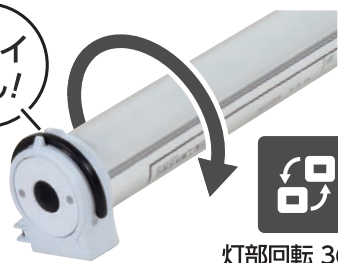

## ◆◆◆機能のチョイ足し◆◆◆

チョイ 1

フックで引掛け

フック  
(φ44)

チョイ  
足し!

チョイ 2

マグネットにくっつける

マグネット

チョイ  
足し!

チョイ 3

灯部回転

チョイ  
足し!

灯部回転 360度

チョイ 4

モバイルバッテリー

チョイ  
足し!