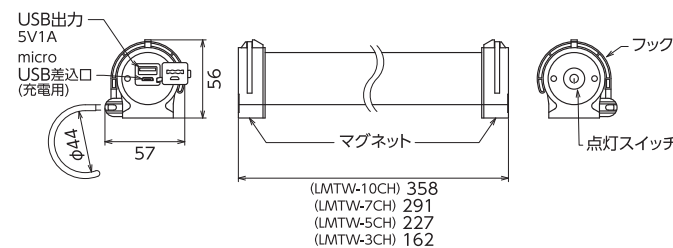

10W LED

充電時間	連続点灯時間
(5V/2A) 10時間	(HIGH) 9-10時間 (MID) 13-14時間 (LOW) 60-61時間

定格光束 (HIGH) **1180Lm**

LMTW-10CH

- バッテリー リチウムイオン 3.7V 10400mAh
- 定格光束 (HIGH) 1180Lm/(MID)620Lm/(LOW)310Lm
- 質量 420g

JANコード / 4937305-06289-0
梱包数 / 内10・外20
元払発送単位 / 5

標準価格 (税別) **32,000円**

モード	1m照度
HIGH	360Lx
MID	260Lx
LOW	100Lx

7W LED

充電時間	連続点灯時間
(5V/2A) 7時間	(HIGH) 8時間 (MID) 14時間 (LOW) 30時間

定格光束 (HIGH) **600Lm**

LMTW-7CH

- バッテリー リチウムイオン 3.7V 7800mAh
- 定格光束 (HIGH) 600Lm/(MID)283Lm/(LOW)110Lm
- 質量 320g

JANコード / 4937305-06159-6
梱包数 / 内10・外20
元払発送単位 / 10

標準価格 (税別) **17,000円**

モード	1m照度
HIGH	140Lx
MID	70Lx
LOW	30Lx

5W LED

充電時間	連続点灯時間
(5V/2A) 3.5時間	(HIGH) 5.5時間 (MID) 9時間 (LOW) 19.5時間

定格光束 (HIGH) **458Lm**

LMTW-5CH

- バッテリー リチウムイオン 3.7V 5200mAh
- 定格光束 (HIGH) 458Lm/(MID)225Lm/(LOW)90Lm
- 質量 250g

JANコード / 4937305-06158-9
梱包数 / 内10・外20
元払発送単位 / 10

標準価格 (税別) **14,500円**

モード	1m照度
HIGH	120Lx
MID	60Lx
LOW	30Lx

3W LED

充電時間	連続点灯時間
(5V/2A) 1.5時間	(HIGH) 5時間 (MID) 9時間 (LOW) 18.5時間

定格光束 (HIGH) **260Lm**

LMTW-3CH

- バッテリー リチウムイオン 3.7V 2600mAh
- 定格光束 (HIGH) 260Lm/(MID)130Lm/(LOW)60Lm
- 質量 175g

JANコード / 4937305-06157-2
梱包数 / 内10・外20
元払発送単位 / 10

標準価格 (税別) **11,000円**

モード	1m照度
HIGH	60Lx
MID	30Lx
LOW	15Lx

〈共通仕様〉

- 光源色 昼光色(6500K)
- 照射角 (垂直)240度・(水平)140度
- 充電電源 DC5V2A
- 電池寿命 約500回
- 使用環境温度 -10℃~40℃
- 球寿命 40000時間

● サイズ(単位: mm)

〈共通付属品〉

- USBケーブル

※連続点灯時間とは、電池の特性上、残量が少なくなり切れるまでの時間です。 ※低温環境でご使用の場合は、点灯時間が短くなります。
※球寿命は光束が70%に低下するまでの時間です。表示は設計値であり、製品の寿命を保証するものではありません。
※LEDには「フラツキ」があるため、同一型式製品でも光源色や明るさが異なる場合があります。 ※充電しながらの点灯はしないでください。

※USB-ACアダプターは付属していません。市販のUSB-ACアダプター(5V/2A出力)をご用意ください。

総発売元

日動工業株式会社

■ 本社	TEL.072(803)6905(代)	FAX.072(803)6908
■ 札幌営業所	TEL.011(871)0577(代)	FAX.011(871)0579
■ 東京営業所	TEL.03(5683)4010(代)	FAX.03(5683)4021
■ 名古屋営業所	TEL.052(351)3666(代)	FAX.052(352)7558
■ 大阪営業所	TEL.072(803)6905(代)	FAX.072(803)6908
■ 福岡営業所	TEL.092(474)7955(代)	FAX.092(474)6329

※製品改良のため、仕様などを予告なく変更することがあります。

■ お問い合わせは……