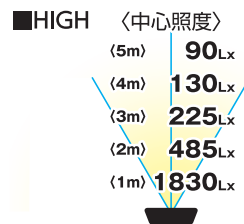

実測照度 照射角(上下)・(左右)140度

実測照度 照射角(上下)・(左右)140度

共通仕様

- 光源色 昼光色(6000K)
- 球寿命 40000時間
- 電池寿命 約2000回
- 使用環境温度 -10℃~50℃

- 充電電源 100V/200V(50/60Hz)
- サイズ W321×D268×H376mm
- 質量 本体:4.6kg(バッテリーのみ:1.3kg) 充電器:1kg

■付属品

- ・バッテリー
- ・ACアダプター
- ・カラビナフック×2
- ・バッテリー用ユニット
- ・落下防止ワイヤー