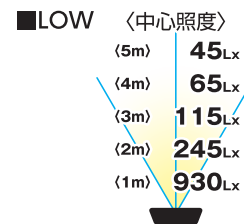

実測照度 照射角(上下)・(左右)140度

実測照度 照射角(上下)・(左右)140度

共通仕様

- 光源色 昼光色(6000K)
- 球寿命 40000時間
- 電池寿命 約2000回
- 使用環境温度 -10℃~50℃

- 充電電源 100V/200V(50/60Hz)
- サイズ W321×D268×H376mm
- 質量 本体:4.6kg(バッテリーのみ:1.3kg) 充電器:1kg

■付属品

- ・バッテリー
- ・ACアダプター
- ・カラビナフック×2
- ・バッテリー用ユニット
- ・落下防止ワイヤー