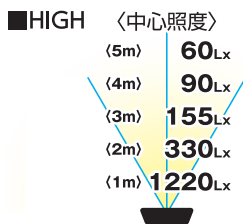

実測照度 照射角(上下)・(左右)140度

実測照度 照射角(上下)・(左右)140度

共通仕様

- 光源色 昼光色(6000K)
- 球寿命 40000時間
- 電池寿命 約2000回
- 使用環境温度 -10℃~50℃

- 充電電源 100V/200V(50/60Hz)
- サイズ W321×D268×H376mm
- 質量 本体:4.6kg(バッテリーのみ:1.3kg) 充電器:1kg

■付属品

- ・バッテリー
- ・ACアダプター
- ・カラビナフック×2
- ・バッテリー用ユニット
- ・落下防止ワイヤー