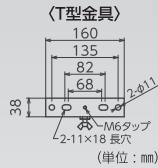

実測照度 照射角(上下)・(左右)140度

実測照度 照射角(上下)・(左右)140度

共通仕様

- 光源色 昼光色(6000K)
- 球寿命 40000時間
- 電池寿命 約2000回
- 使用環境温度 -10℃~50℃

- 充電電源 100V/200V(50/60Hz)
- サイズ W321×D268×H376mm
- 質量 本体:4.6kg(バッテリーのみ:1.3kg) 充電器:1kg

■付属品

- ・バッテリー
- ・ACアダプター
- ・カラビナフック×2
- ・バッテリー用ユニット
- ・落下防止ワイヤー

着脱式LEDチャージライトLIFE 30・50W

■用途が広がる多種多様なオプション

※は製品の同梱品と同じです。

三脚

軽量三脚 S-001

- 積載荷重 **10kg(最大)**
- サイズ W1010×H735~1715mm
 - 質量 3.4kg

JANコード/
4937305-03800-0
梱包数/4
元払発送単位/4
標準価格(税別)
11,500円

スタンダード三脚 S-01

- 積載荷重 **20kg(最大)**
- サイズ W912×H1207~1930mm
 - 質量 6.5kg

JANコード/
4937305-03256-5
梱包数/2
元払発送単位/4
標準価格(税別)
17,500円

スーパー三脚 S-02

- 積載荷重 **25kg(最大)**
- サイズ W1118×H1250~2070mm
 - 質量 8.8kg

JANコード/
4937305-03257-2
梱包数/2
元払発送単位/2
標準価格(税別)
21,000円