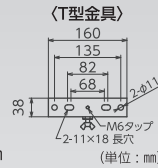

- 積載荷重 **20kg(最大)**
- サイズ W912×H1207~1930mm
 - 質量 6.5kg

JANコード/
4937305-03256-5
梱包数/2
元払発送単位/4
標準価格(税別)
17,500円

スーパー三脚 S-02

- 積載荷重 **25kg(最大)**
- サイズ W1118×H1250~2070mm
 - 質量 8.8kg

JANコード/
4937305-03257-2
梱包数/2
元払発送単位/2
標準価格(税別)
21,000円