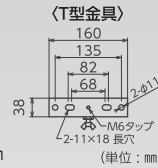

実測照度 照射角(上下)・(左右)140度

実測照度 照射角(上下)・(左右)140度

共通仕様

- 光源色 昼光色(6000K)
- 球寿命 40000時間
- 電池寿命 約2000回
- 使用環境温度 -10℃~50℃

- 充電電源 100V/200V(50/60Hz)
- サイズ W321×D268×H376mm
- 質量 本体:4.6kg(バッテリーのみ:1.3kg) 充電器:1kg

■付属品

- ・バッテリー
- ・ACアダプター
- ・カラビナフック×2
- ・バッテリー用ユニット
- ・落下防止ワイヤー

着脱式LEDチャージライトLIFE 30・50W

■用途が広がる多種多様なオプション

※は製品の同梱品と同じです。

三脚

軽量三脚 S-001

- 積載荷重 **10kg(最大)**
- サイズ W1010×H735~1715mm
 - 質量 3.4kg

JANコード/
4937305-03800-0
梱包数/4
元払発送単位/4
標準価格(税別)
11,500円

スタンダード三脚 S-01

- 積載荷重 **20kg(最大)**
- サイズ W912×H1207~1930mm
 - 質量 6.5kg

JANコード/
4937305-03256-5
梱包数/2
元払発送単位/4
標準価格(税別)
17,500円

スーパー三脚 S-02

- 積載荷重 **25kg(最大)**
- サイズ W1118×H1250~2070mm
 - 質量 8.8kg

JANコード/
4937305-03257-2
梱包数/2
元払発送単位/2
標準価格(税別)
21,000円