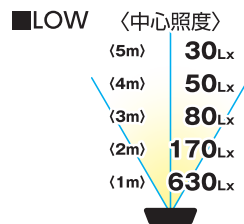

実測照度 照射角(上下)・(左右)140度

実測照度 照射角(上下)・(左右)140度

共通仕様

- 光源色 昼光色(6000K)
- 球寿命 40000時間
- 電池寿命 約2000回
- 使用環境温度 -10℃~50℃

- 充電電源 100V/200V(50/60Hz)
- サイズ W321×D268×H376mm
- 質量 本体:4.6kg(バッテリーのみ:1.3kg) 充電器:1kg

■付属品

- ・バッテリー
- ・ACアダプター
- ・カラビナフック×2
- ・バッテリー用ユニット
- ・落下防止ワイヤー