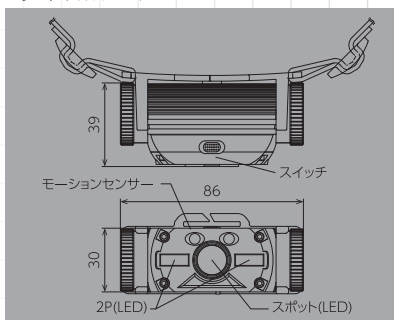

- ●電池寿命 リチウム 500回
- ●充電電源 DC5V 1A
- ●球 寿 命 50000時間
- ●使用環境温度 (使用時) -10℃~50℃ / (充電時) -10℃~45℃
- ●サ イ ズ (単位: mm)

●質 量 (バッテリー使用時) 187g / (乾電池使用時) 177g
JANコード / 4937305-06287-6
梱包数 / 10 元払発送単位 / 10
標準価格 (税別) **10,500円**