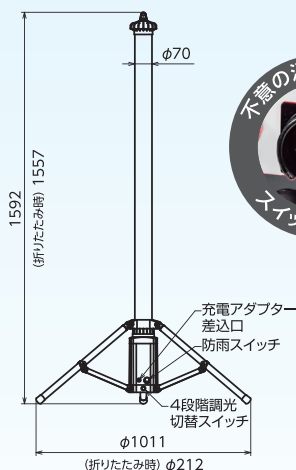

●質量 4.5kg

JANコード/4937305-06203-6
梱包数/2 元払発送単位/2
標準価格(税別) **100,500円**

折りたたみ時

ショルダーベルト

- 〈付属品〉
ACアダプター×1
ショルダーベルト×1
収納バッグ(青)×1
防塵カバー×1

オプション

転倒保護カバー
LUL-RC(ゴム)

JANコード/4937305-06084-1
梱包数/一
元払発送単位/一
標準価格(税別)
3,000円