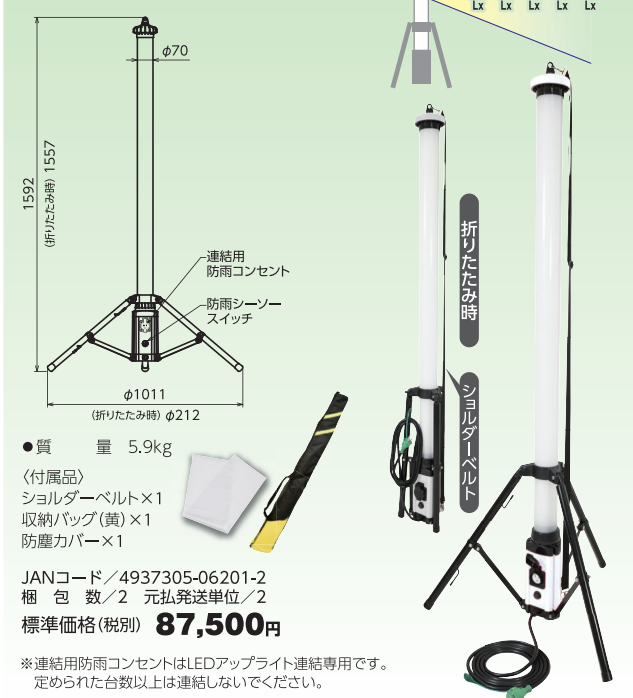

軽量・スリムで持運び楽々! 連結式で広い現場も便利な360度照明!!

100V専用

業務用

AC100V 連結式 LEDアップライト

LED100W 連結コンセント付 屋外型

定格光束 10000Lm	1m照度 960Lx
発光色 5000K(昼白色)	演色性 Ra 85(高演色LED)
使用環境温度 -20℃~45℃	球寿命 30000時間

LUL-100W-50K
●入力電源 100V(50/60Hz)
●定格電流 1.03A
●消費電力 100W
●入力電圧範囲 90 ~ 125V

●形状・サイズ(単位:mm)