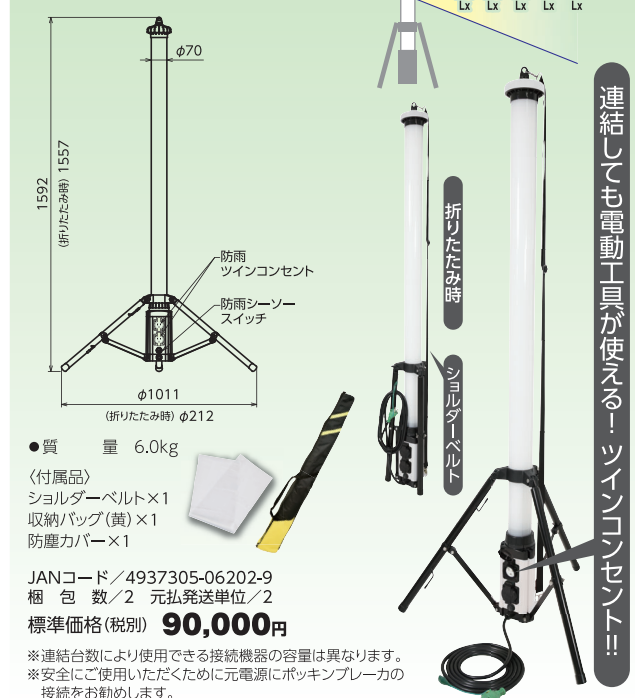

アップライト用防塵カバー〔10枚入〕
LUL-VC-L-10(ビニール)

〈適応機種〉
LED100W連結式シリーズ・
LED54W・36W充電式
JANコード/4937305-06288-3
梱包数/一
元払発送単位/一
標準価格(税別)
1,200円

※実測照度は当社実測値のため、使用環境下により異なります。 ※LEDにはバラツキがあるため、同一型式製品でも光源色や明るさが異なる場合があります。 ※連続点灯時間とは、当社測定器具にて1m照度が10Lxを切るまでの平均値。または、電池の特性上、残量が少なくなり切れるまでの時間です。 ※球寿命は光束が70%に低下するまでの時間です。表示は設計値であり、製品の寿命を保証するものではありません。 ※充電しながらの点灯はしないでください。本製品や充電アダプターの故障・発火の原因になります。 ※低温環境でご使用の場合は、点灯時間が短くなります。

軽量・スリムで持運び楽々! 連結式で広い現場も便利な360度照明!!

100V専用

業務用

AC100V 連結式 LEDアップライト

LED100W 連結コンセント付 屋外型

定格光束 10000Lm	1m照度 960Lx
発光色 5000K(昼白色)	演色性 Ra 85(高演色LED)
使用環境温度 -20℃~45℃	球寿命 30000時間

LUL-100W-50K
 ●入力電源 100V(50/60Hz)
 ●定格電流 1.03A
 ●消費電力 100W
 ●入力電圧範囲 90 ~ 125V

●形状・サイズ(単位:mm)

LED100W ツインコンセント付 屋外型

定格光束 10000Lm	1m照度 960Lx
発光色 5000K(昼白色)	演色性 Ra 85(高演色LED)
使用環境温度 -20℃~45℃	球寿命 30000時間

LUL-100TC-50K
 ●入力電源 100V(50/60Hz)
 ●定格電流 1.03A
 ●消費電力 100W
 ●入力電圧範囲 90 ~ 125V

●形状・サイズ(単位:mm)

連結しても電動工具が使える! ツインコンセント!!

オプション

アップライト用防塵カバー〔10枚入〕
LUL-VC-L-10〔ビニール〕

JANコード/4937305-06288-3
 梱包数/—
 元払発送単位/—
標準価格(税別) 1,200円

※実測照度は当社実測値のため、使用環境下により異なります。
 ※LEDにはバラツキがあるため、同一型式製品でも発光色や明るさが異なる場合があります。
 ※球寿命は光束が70%に低下するまでの時間です。表示は設計値であり、製品の寿命を保証するものではありません。
 ※本製品は100V専用です。200Vでは使用できません。