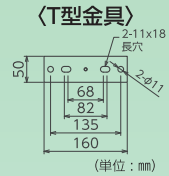

※照度は中心照度による当社実測値のため、使用環境下により異なります。 ※LEDにはバラツキがあるため、同一型式製品でも光源色や明るさが異なる場合があります。 ※球寿命は光束が70%に低下するまでの時間です。表示は設計値であり、製品の寿命を保証するものではありません。 ※常設する場合はサーズプロテクター(別売)が必要です。

オプション

三脚

スタンダード三脚

S-01

- サイズ：W913×H1207～1930mm
- 質量：6.5kg

積載荷重
20kg
(最大)

スーパー三脚

S-02

- サイズ：W1140×H1316～2040mm
- 質量：7.0kg

積載荷重
25kg
(最大)

ハイパー三脚

S-03

- サイズ：W1240×H1530～2350mm
- 質量：9.8kg

積載荷重
30kg
(最大)

JANコード/4937305-03256-5
梱包数/2 元払発送単位/4
標準価格(税別) **17,500円**

JANコード/4937305-03257-2
梱包数/2 元払発送単位/2
標準価格(税別) **21,000円**

JANコード/4937305-03509-2
梱包数/1 元払発送単位/2
標準価格(税別) **26,500円**

昇降式三脚

S-04EU

- サイズ：W1468×H1440～2290mm
- 質量：7.4kg