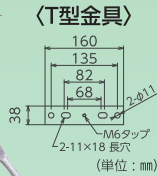

※照度は中心照度による当社実測値のため、使用環境下により異なります。 ※LEDにはバラツキがあるため、同一型式製品でも光源色や明るさが異なる場合があります。 ※球寿命は光束が70%に低下するまでの時間です。表示は設計値であり、製品の寿命を保証するものではありません。 ※常設する場合はサーズプロテクター(別売)が必要です。

オプション

三脚

スタンダード三脚

S-01

- サイズ：W913×H1207～1930mm
- 質量：6.5kg

積載荷重
20kg
(最大)

スーパー三脚

S-02

- サイズ：W1140×H1316～2040mm
- 質量：7.0kg

積載荷重
25kg
(最大)

ハイパー三脚

S-03

- サイズ：W1240×H1530～2350mm
- 質量：9.8kg

積載荷重
30kg
(最大)

JANコード/4937305-03256-5
梱包数/2 元払発送単位/4
標準価格(税別) **17,500円**

JANコード/4937305-03257-2
梱包数/2 元払発送単位/2
標準価格(税別) **21,000円**

JANコード/4937305-03509-2
梱包数/1 元払発送単位/2
標準価格(税別) **26,500円**

昇降式三脚

S-04EU

- サイズ：W1468×H1440～2290mm
- 質量：7.4kg