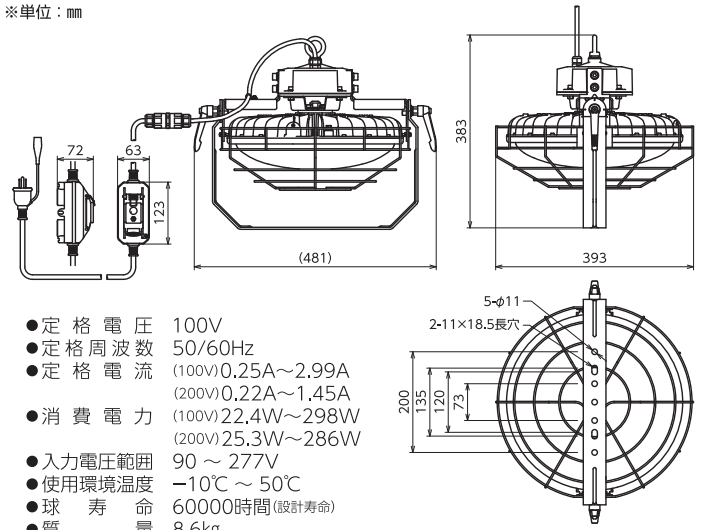

L280BG-HB-DIM

JANコード: 4937305-06163-3
梱包数/1
元払発送単位/1
標準価格(税別)
241,500円

スーパー三脚 S-02取付例
※三脚は付属しておりません。

サイズ・仕様

※単位: mm

〈付属品〉 M10×25ボルト・ナットセット × 2
M10アイボルトセット × 1

※プラグは100V専用です。200Vでの使用は専用プラグに交換または結線してください。 ※アース線は、必ず接続してください。

※照度は中心照度による当社実測値のため、使用環境下により異なります。 ※LEDにはバラツキがあるため、同一型式製品でも光源色や明るさが異なる場合があります。 ※球寿命は光束が70%に低下するまでの時間です。表示は設計値であり、製品の寿命を保証するものではありません。 ※常設する場合はサーズプロテクター(別売)が必要です。

オプション

三脚

スタンダード三脚

S-01

- サイズ：W913×H1207～1930mm
- 質量：6.5kg

積載荷重
20kg
(最大)

スーパー三脚

S-02

- サイズ：W1140×H1316～2040mm
- 質量：7.0kg

積載荷重
25kg
(最大)

ハイパー三脚

S-03

- サイズ：W1240×H1530～2350mm
- 質量：9.8kg

積載荷重
30kg
(最大)

JANコード/4937305-03256-5
梱包数/2 元払発送単位/4
標準価格(税別) **17,500円**

JANコード/4937305-03257-2
梱包数/2 元払発送単位/2
標準価格(税別) **21,000円**

JANコード/4937305-03509-2
梱包数/1 元払発送単位/2
標準価格(税別) **26,500円**

昇降式三脚

S-04EU

- サイズ：W1468×H1440～2290mm
- 質量：7.4kg