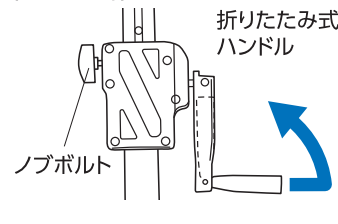

ウインチ操作で上げ下げ楽々!!

〈ウインチ部〉

JANコード/4937305-05863-3
梱包数/2 元払発送単位/2
標準価格(税別) **52,000円**