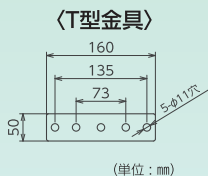

昇降式三脚

S-04EU

- ●サイズ：W1468×H1440～2290mm
- ●質量：7.4kg

積載荷重
20kg
(最大)