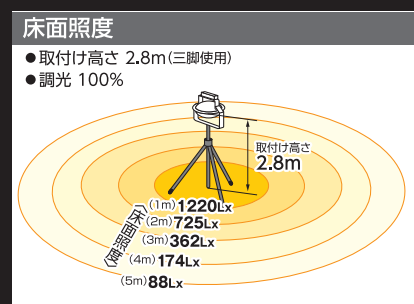

水銀灯1000Wクラスの明るさ! (当社比)

ディスクバルーン280W

より明るく“省エネモデル”で新登場!!

思いのままに! 広角照射・360度首振り・無段階調光。

定格光束
44800^(MAX)Lm

光源色
昼白色 (5000K)

演色性
Ra73

入力電線
4.5m

L280BG-HB-DIM

JANコード: 4937305-06163-3
梱包数/1
元払発送単位/1
標準価格(税別)
241,500円

スーパー三脚 S-02取付例
※三脚は付属しておりません。

サイズ・仕様

※単位: mm

〈付属品〉 M10×25ボルト・ナットセット × 2
M10アイボルトセット × 1

※プラグは100V専用です。200Vでの使用は専用プラグに交換または結線してください。 ※アース線は、必ず接続してください。

※照度は中心照度による当社実測値のため、使用環境下により異なります。 ※LEDにはバラツキがあるため、同一型式製品でも光源色や明るさが異なる場合があります。 ※球寿命は光束が70%に低下するまでの時間です。表示は設計値であり、製品の寿命を保証するものではありません。 ※常設する場合はサーズプロテクター(別売)が必要です。

オプション

三脚

スタンダード三脚

S-01

- サイズ：W913×H1207～1930mm
- 質量：6.5kg