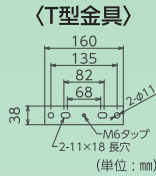

L280BG-HB-DIM

JANコード: 4937305-06163-3
梱包数/1
元払発送単位/1
標準価格(税別)
241,500円

スーパー三脚 S-02取付例
※三脚は付属しておりません。

サイズ・仕様

※単位: mm

〈付属品〉 M10×25ボルト・ナットセット × 2
M10アイボルトセット × 1

※プラグは100V専用です。200Vでの使用は専用プラグに交換または結線してください。 ※アース線は、必ず接続してください。

※照度は中心照度による当社実測値のため、使用環境下により異なります。 ※LEDにはバラツキがあるため、同一型式製品でも光源色や明るさが異なる場合があります。 ※球寿命は光束が70%に低下するまでの時間です。表示は設計値であり、製品の寿命を保証するものではありません。 ※常設する場合はサーズプロテクター(別売)が必要です。

オプション

三脚

スタンダード三脚

S-01

- サイズ：W913×H1207～1930mm
- 質量：6.5kg

積載荷重
20kg
(最大)

スーパー三脚

S-02

- サイズ：W1140×H1316～2040mm
- 質量：7.0kg

積載荷重
25kg
(最大)

ハイパー三脚

S-03

- サイズ：W1240×H1530～2350mm
- 質量：9.8kg

積載荷重
30kg
(最大)

JANコード/4937305-03256-5
梱包数/2 元払発送単位/4
標準価格(税別) **17,500円**

JANコード/4937305-03257-2
梱包数/2 元払発送単位/2
標準価格(税別) **21,000円**

JANコード/4937305-03509-2
梱包数/1 元払発送単位/2
標準価格(税別) **26,500円**

昇降式三脚

S-04EU

- サイズ：W1468×H1440～2290mm
- 質量：7.4kg