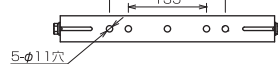

■サイズ

※単位: mm

※球寿命は光束が70%に低下するまでの時間です。表示は設計値であり、製品の寿命を保証するものではありません。

※LEDにはパラツキがあるため、同一型式製品でも発光色や明るさ・固有エネルギー消費効率が異なる場合があります。 ※200Vでご使用の場合は、必ずアース(接地)をしてください。