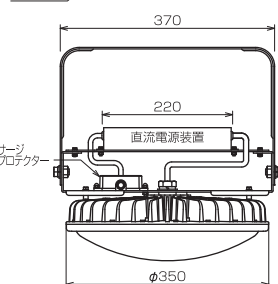

※球寿命は光束が70%に低下するまでの時間です。表示は設計値であり、製品の寿命を保証するものではありません。

※LEDにはパラツキがあるため、同一型式製品でも発光色や明るさ・固有エネルギー消費効率が異なる場合があります。 ※200Vでご使用の場合は、必ずアース(接地)をしてください。