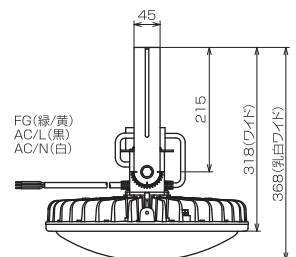

ワイド

L200V2-P-HW-50K-N

質量: 6.9kg  
JANコード/4937305-05466-6  
梱包数/1 元払発送単位/1  
標準価格(税別) **155,000円**

L200V2-P-HMW-50K-N(乳白ワイド)

1/2ビーム角 **120度**

1/10ビーム角 **190度**

■実測照度

距離	中心照度
1m	10500Lx
2m	2700Lx
3m	1250Lx
4m	730Lx
5m	500Lx

■直射水平面照度

※上記照度は当社実測値のため、使用環境下により異なります。

L200V2-P-HW-50K-N(ワイド)

1/2ビーム角 **110度**

1/10ビーム角 **160度**

■実測照度

距離	中心照度
1m	11900Lx
2m	3050Lx
3m	1420Lx
4m	830Lx
5m	570Lx

■直射水平面照度

■サイズ

※単位: mm

※球寿命は光束が70%に低下するまでの時間です。表示は設計値であり、製品の寿命を保証するものではありません。

※LEDにはパラツキがあるため、同一型式製品でも発光色や明るさ・固有エネルギー消費効率が異なる場合があります。 ※200Vでご使用の場合は、必ずアース(接地)をしてください。