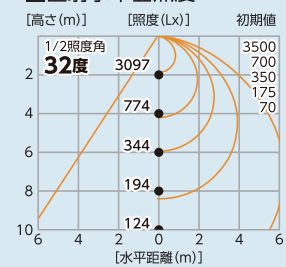

ワイド

L200V2-P-HW-50K-N

質量: 6.9kg  
JANコード/4937305-05466-6  
梱包数/1 元払発送単位/1  
標準価格(税別) **155,000円**

L200V2-P-HMW-50K-N(乳白ワイド)

1/2ビーム角 **120度**

1/10ビーム角 **190度**

■実測照度

距離	中心照度
1m	10500Lx
2m	2700Lx
3m	1250Lx
4m	730Lx
5m	500Lx

■直射水平面照度

※上記照度は当社実測値のため、使用環境下により異なります。

L200V2-P-HW-50K-N(ワイド)

1/2ビーム角 **110度**

1/10ビーム角 **160度**

■実測照度

距離	中心照度
1m	11900Lx
2m	3050Lx
3m	1420Lx
4m	830Lx
5m	570Lx

■直射水平面照度

■サイズ

※単位: mm

※球寿命は光束が70%に低下するまでの時間です。表示は設計値であり、製品の寿命を保証するものではありません。

※LEDにはパラツキがあるため、同一型式製品でも発光色や明るさ・固有エネルギー消費効率が異なる場合があります。 ※200Vでご使用の場合は、必ずアース(接地)をしてください。