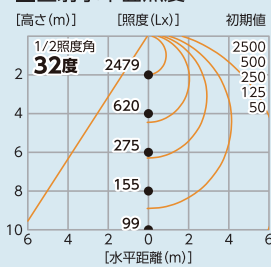

固有エネルギー消費効率(100V/200V)  
(乳白ワイド) 161.0Lm/W・167.5Lm/W  
(ワイド) 170.6Lm/W・177.5Lm/W

口金式E39と  
投光器型

(電線5mボッキンプラグ付)  
もありません。

乳白ワイド

L200V2-P-HMW-50K-N

質量: 7.0kg  
JANコード/4937305-05467-3  
梱包数/1 元払発送単位/1  
標準価格(税別) **155,000円**

ワイド

L200V2-P-HW-50K-N

質量: 6.9kg  
JANコード/4937305-05466-6  
梱包数/1 元払発送単位/1  
標準価格(税別) **155,000円**

L200V2-P-HMW-50K-N(乳白ワイド)

1/2ビーム角 **120度**

1/10ビーム角 **190度**

■実測照度

距離	中心照度
1m	10500Lx
2m	2700Lx
3m	1250Lx
4m	730Lx
5m	500Lx

■直射水平面照度

※上記照度は当社実測値のため、使用環境下により異なります。

L200V2-P-HW-50K-N(ワイド)

1/2ビーム角 **110度**

1/10ビーム角 **160度**

■実測照度

距離	中心照度
1m	11900Lx
2m	3050Lx
3m	1420Lx
4m	830Lx
5m	570Lx

■直射水平面照度