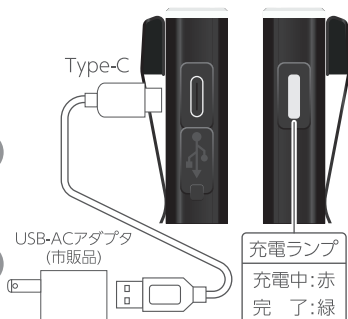

充電式LEDライト SLIMmini

点灯パターン

側面LOW → 側面HIGH → 天面 → OFF
長押し：側面ブースト(30秒)

仕様

- ■タイプ 防雨型(保護等級IPX4)
- ■バッテリー リチウムイオン 3.7V 1200mAh
- ■光源色 昼光色(6000K)
- ■定格光束 側面 LOW: 100lm
  側面 HIGH: 500lm
  側面 ブースト: 800lm(30秒)
  天面 100lm
- ■1m照度 側面 LOW: 80lx
  側面 HIGH: 315lx
  側面 ブースト: 515lx
  天面 340lx
- ■演色性 側面 Ra80(高演色LED)
  天面 Ra71
- ■照射角 側面 120度 / 天面 80度
- ■連続点灯時間 側面 LOW: 4.5時間
  側面 HIGH: 2時間
  天面 8時間
- ■充電時間 3.5時間(5V2A)
- ■電池寿命 約300回
- ■使用環境温度 充電時 -5℃~40℃
  使用時 -10℃~40℃
- ■質量 80g
- ■付属品 USBケーブル

- ●ご購入後、初めてご使用になる時は必ず「初期充電」を行ってください。
- ●LEDにはバラツキがあるため、同一型式製品でも光源色や明るさが異なる場合があります。
- ●照度は中心照度による当社実測値のため、使用環境下により異なります。
- ●連続点灯時間とは、バッテリーの特性上、残量が少なくなり切れるまでの時間です。

※製品改良のため、仕様などを予告なく変更することがあります。

■発売元 **日動工業株式会社**
〒572-0076 大阪府豊川市仁和本町1-3-22
TEL.072(803)6905(代) FAX.072(803)6908
<https://www.nichido-ind.co.jp/>

■充電方法