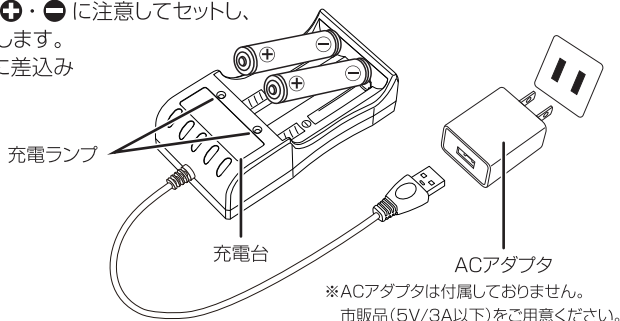

ご購入後、初めてご使用になる時は必ず
「初期充電」を行ってください。

〈使用済バッテリーを廃棄するときは〉

リチウムイオンバッテリーはリサイクルすることができます。
資源を有効に活用するため充電式電池リサイクル業者へ
お持ちいただき、自治体の指示に従ってリサイクルに
ご協力いただきますようお願いいたします。
(バッテリーは分解せずにそのままお出しください。)

充電方法

- ①スイッチを切り、本体のフタを開けバッテリー2本を取りだします。
- ②右図のように充電台にバッテリーの \oplus ・ \ominus に注意してセットし、USBケーブルをACアダプタに接続します。
- ③セットしたACアダプタをコンセントに差込み充電を開始してください。

※PCからも充電可能です。

充電時間

4時間

〈充電ランプ〉

赤 色点灯…充電中

緑 色点灯…充電完了

バッテリーの取りだしとセット

- バッテリーの取りだしとセットは右図のように \oplus ・ \ominus に注意してスリーブに挿入して本体にセットしてください。