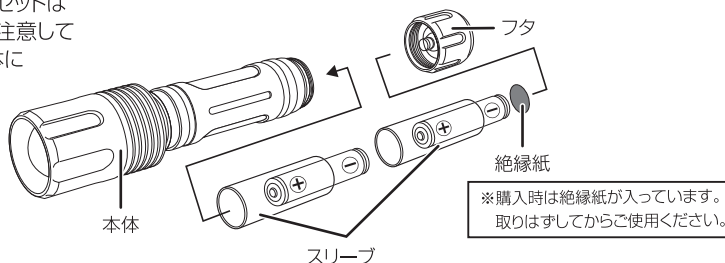

バッテリーの取りだしとセット

- ●バッテリーの取りだしとセットは右図のように $\oplus$ ・ $\ominus$ に注意してスリーブに挿入して本体にセットしてください。

※スリーブはなくさないようにしてください