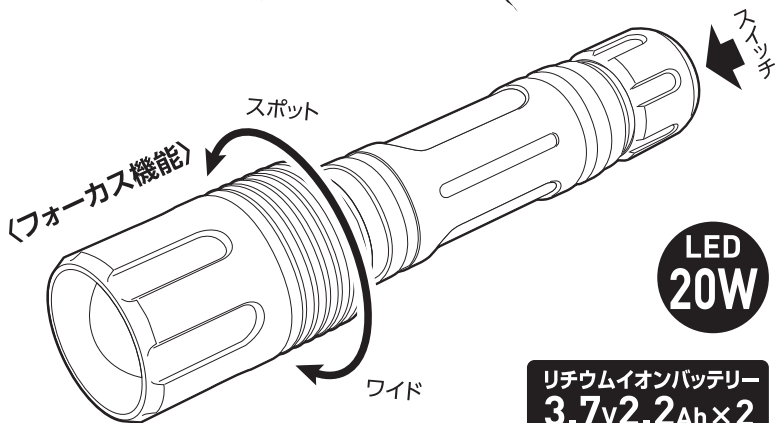

この度は、日動工業の「フォーカスLEDライト アンタレス」をお買い上げいただき、厚くお礼申し上げます。
ご使用になる前に、この取扱説明書をよくお読みになり、本製品の内容と性能を十分にご理解の上で、
適切な取扱いと保守を行ってください。
また、取扱説明書はいつでも取出せるよう大切に保管してください。

フォーカス LEDライト

アンタレス

防雨型 保護等級 **IPX7**

連続点灯時間
HIGH **3.5**時間
MID **5.5**時間
LOW **20**時間

球寿命
50000時間
(設計寿命)

演色性 **Ra70**

**LED
20W**

リチウムイオンバッテリー
3.7V2.2Ah×2

SL-20F-CH

- 電池寿命 約300回
- 使用環境温度 -10℃～40℃
- サイズ φ46×209～225mm
- 質量 400g

■点灯パターン

HIGH → OFF → MID → OFF → LOW