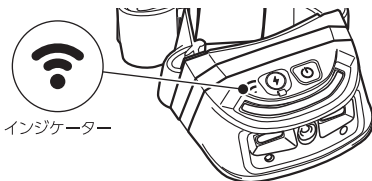

ヘッドライトベース

本体背面

マグネット

● 本体を右に回して、ヘッドライトベースから取りはずせば、金属製の壁などにマグネットで貼り付けることができます。

ご購入後、初めてご使用になる時は
必ず「初期充電」をおこなってください。

▲ 注意

■ LEDは決して直視しないでください。
■ 子供の手の届かない場所で使用してください。

● 連続点灯時間とは、電池の特性上、残量が少なくなり切れるまでの時間です。 ※低温環境でご使用の場合は、点灯時間が短くなります。
● 球寿命は光束が70%に低下するまでの時間です。表示は設計値であり、製品の寿命を保証するものではありません。

点灯方法

●前方スポット(1P)・ワイド(2P)LEDの点灯/消灯

本体上部にあるスポット・ワイド切替スイッチで
スポット(1P) → ワイド(2P) → OFFの順で
点灯/消灯できます。

●下部ワイドLEDの点灯/消灯

本体下部にある下部ワイド
スイッチで点灯/消灯できます。

※センサー機能では
ON/OFFしません。

●人感(赤外線)モードの点灯/消灯

赤外線センサースイッチをONにすると、
本体下部のインジケーターが点灯し
手の動きで点灯/消灯が可能です。