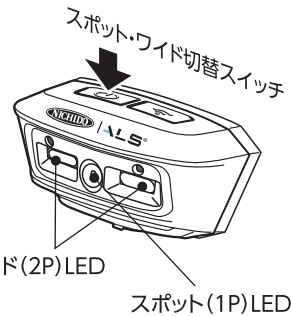

SHL-A2W3P-PIR

連続点灯時間	スポット(1P) 2.5時間	ワイド(2P) 2.5時間	下部ワイド 3時間
--------	----------------	---------------	-----------

充電時間 2.5時間

ベルト固定クリップ
ピタフック
PF-02

2 (付属)
コ

赤外線
センサー
スイッチ付

本体は着脱式でマグネット付

取付け

ヘッドライトベース

本体背面

マグネット

● 本体を右に回して、ヘッドライトベースから取りはずせば、金属製の壁などにマグネットで貼り付けることができます。

ご購入後、初めてご使用になる時は
必ず「初期充電」をおこなってください。

▲ 注意

■ LEDは決して直視しないでください。
■ 子供の手の届かない場所で使用してください。

● 連続点灯時間とは、電池の特性上、残量が少なくなり切れるまでの時間です。 ※低温環境でご使用の場合は、点灯時間が短くなります。
● 球寿命は光束が70%に低下するまでの時間です。表示は設計値であり、製品の寿命を保証するものではありません。

点灯方法

●前方スポット(1P)・ワイド(2P)LEDの点灯/消灯

本体上部にあるスポット・ワイド切替スイッチで
スポット(1P) → ワイド(2P) → OFFの順で
点灯/消灯できます。

●下部ワイドLEDの点灯/消灯

本体下部にある下部ワイド
スイッチで点灯/消灯できます。

※センサー機能では
ON/OFFしません。

●人感(赤外線)モードの点灯/消灯

赤外線センサースイッチをONにすると、
本体下部のインジケーターが点灯し
手の動きで点灯/消灯が可能です。