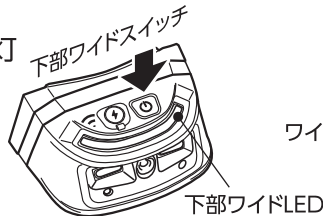

ヘッドライトベース

本体背面

マグネット

● 本体を右に回して、ヘッドライトベースから取りはずせば、金属製の壁などにマグネットで貼り付けることができます。

ご購入後、初めてご使用になる時は
必ず「初期充電」をおこなってください。

▲ 注意

■ LEDは決して直視しないでください。
■ 子供の手の届かない場所で使用してください。

● 連続点灯時間とは、電池の特性上、残量が少なくなり切れるまでの時間です。 ※低温環境でご使用の場合は、点灯時間が短くなります。
● 球寿命は光束が70%に低下するまでの時間です。表示は設計値であり、製品の寿命を保証するものではありません。

点灯方法

●前方スポット(1P)・ワイド(2P)LEDの点灯/消灯

本体上部にあるスポット・ワイド切替スイッチで
スポット(1P) → ワイド(2P) → OFFの順で
点灯/消灯できます。

●下部ワイドLEDの点灯/消灯

本体下部にある下部ワイド
スイッチで点灯/消灯できます。

※センサー機能では
ON/OFFしません。

●人感(赤外線)モードの点灯/消灯

赤外線センサースイッチをONにすると、
本体下部のインジケーターが点灯し
手の動きで点灯/消灯が可能です。

※人感(赤外線)モードでは、スポット・ワイド切替スイッチに関係なく最終点灯モードで点灯/消灯します。

充電方法

※バッテリー残量が少なくなると点灯中のライトが点滅を繰り返しますので、充電してください。

スイッチを切り、本体底面のフタを開け充電ジャックを
「充電アダプター差込口」に差込んでください。

〈充電ランプ〉

赤色点灯 …… 充電中

緑色点灯 …充電完了

ご注意

●必ず本体に充電ジャックを差込んでからACアダプターをコンセントに接続してください。

※通電状態で本体に充電ジャックを差込むとスパークするおそれがあります。

過充電保護・過放電保護・
温度保護・短絡保護 付

〈バッテリーのご注意〉

●充電しながらの点灯はしないでください。
本製品や充電アダプターの故障・発火の原因になります。

仕様・サイズ

SHL-A2W3P-PIR

- バッテリー リチウムイオン 3.8V 1600mAh
- 照射角 スポット(1P) : 60度 ワイド(2P) : 160度 下部ワイド : 160度
- 電池寿命 約500回
- 充電電源 100V/200V(50/60Hz)
DC5V 1.5A
- 充電時間 2.5時間
- 連続点灯時間 スポット(1P) : 2.5時間 ワイド(2P) : 2.5時間 下部ワイド : 3時間
- 球寿命 50000時間
- 使用環境温度 0℃~40℃
- 質量 160g
- 付属品 充電アダプター
IN : AC100~240V 50/60Hz
OUT : DC5V 1.5A
USBケーブル
ピタフック(PF-02)×2