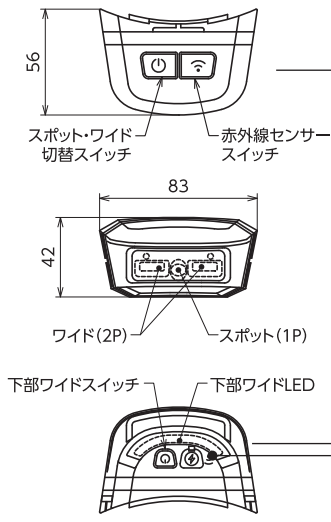

●必ず本体に充電ジャックを差込んでからACアダプターをコンセントに接続してください。

※通電状態で本体に充電ジャックを差込むとスパークするおそれがあります。

過充電保護・過放電保護・
温度保護・短絡保護 付

〈バッテリーのご注意〉

●充電しながらの点灯はしないでください。
本製品や充電アダプターの故障・発火の原因になります。

仕様・サイズ

SHL-A2W3P-PIR

- バッテリー リチウムイオン 3.8V 1600mAh
- 照射角 スポット(1P) : 60度 ワイド(2P) : 160度 下部ワイド : 160度
- 電池寿命 約500回
- 充電電源 100V/200V(50/60Hz)
DC5V 1.5A
- 充電時間 2.5時間
- 連続点灯時間 スポット(1P) : 2.5時間 ワイド(2P) : 2.5時間 下部ワイド : 3時間
- 球寿命 50000時間
- 使用環境温度 0℃~40℃
- 質量 160g
- 付属品 充電アダプター
IN : AC100~240V 50/60Hz
OUT : DC5V 1.5A
USBケーブル
ピタフック(PF-02)×2

■サイズ ※単位: mm

点灯パターン

- スポット・ワイド切替スイッチ
スポット(1P)→ワイド(2P)→OFF
- 赤外線センサースイッチ
「スポット・ワイド切替スイッチ」のON/OFFに関係なく
スポット(1P)またはワイド(2P)の最終点灯モードでON/OFF
- 下部ワイドスイッチ
下部ワイドLEDのON/OFF
※下部ワイドLEDはセンサー機能ではON/OFFしません。

● 人感(赤外線)モード