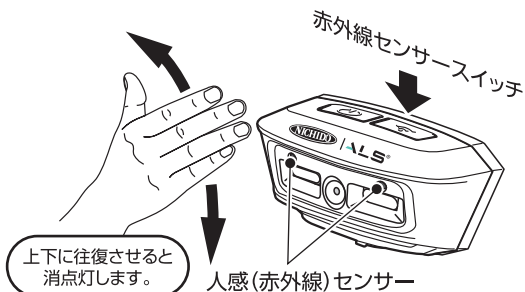

ヘッドライトベース

本体背面

マグネット

● 本体を右に回して、ヘッドライトベースから取りはずせば、金属製の壁などにマグネットで貼り付けることができます。

ご購入後、初めてご使用になる時は
必ず「初期充電」をおこなってください。

▲ 注意

■ LEDは決して直視しないでください。
■ 子供の手の届かない場所で使用してください。

● 連続点灯時間とは、電池の特性上、残量が少なくなり切れるまでの時間です。 ※低温環境でご使用の場合は、点灯時間が短くなります。
● 球寿命は光束が70%に低下するまでの時間です。表示は設計値であり、製品の寿命を保証するものではありません。

点灯方法

●前方スポット(1P)・ワイド(2P)LEDの点灯/消灯

本体上部にあるスポット・ワイド切替スイッチで
スポット(1P) → ワイド(2P) → OFFの順で
点灯/消灯できます。

●下部ワイドLEDの点灯/消灯

本体下部にある下部ワイド
スイッチで点灯/消灯できます。

※センサー機能では
ON/OFFしません。

●人感(赤外線)モードの点灯/消灯

赤外線センサースイッチをONにすると、
本体下部のインジケーターが点灯し
手の動きで点灯/消灯が可能です。

※人感(赤外線)モードでは、スポット・ワイド切替スイッチに関係なく最終点灯モードで点灯/消灯します。

充電方法

※バッテリー残量が少なくなると点灯中のライトが点滅を繰り返しますので、充電してください。

スイッチを切り、本体底面のフタを開け充電ジャックを
「充電アダプター差込口」に差込んでください。

〈充電ランプ〉

赤色点灯 …… 充電中

緑色点灯 …充電完了

ご注意

●必ず本体に充電ジャックを差込んでからACアダプターをコンセントに接続してください。

※通電状態で本体に充電ジャックを差込むとスパークするおそれがあります。

過充電保護・過放電保護・
温度保護・短絡保護 付

〈バッテリーのご注意〉

●充電しながらの点灯はしないでください。
本製品や充電アダプターの故障・発火の原因になります。

仕様・サイズ

SHL-A2W3P-PIR

- バッテリー リチウムイオン 3.8V 1600mAh
- 照射角 スポット(1P) : 60度 ワイド(2P) : 160度 下部ワイド : 160度
- 電池寿命 約500回
- 充電電源 100V/200V(50/60Hz)
DC5V 1.5A
- 充電時間 2.5時間
- 連続点灯時間 スポット(1P) : 2.5時間 ワイド(2P) : 2.5時間 下部ワイド : 3時間
- 球寿命 50000時間
- 使用環境温度 0℃~40℃
- 質量 160g
- 付属品 充電アダプター
IN : AC100~240V 50/60Hz
OUT : DC5V 1.5A
USBケーブル
ピタフック(PF-02)×2