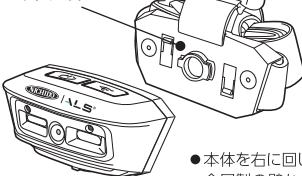

SHL-A2W3P-PIR

連続点灯時間	スポット(1P) 2.5時間	ワイド(2P) 2.5時間	下部ワイド 3時間
--------	----------------	---------------	-----------

充電時間 2.5時間

ベルト固定クリップ
ピタフック
PF-02

2 (付属)
コ

赤外線
センサー
スイッチ付

本体は着脱式でマグネット付

取付け

ヘッドライトベース

本体背面

マグネット

● 本体を右に回して、ヘッドライトベースから取りはずせば、金属製の壁などにマグネットで貼り付けることができます。

ご購入後、初めてご使用になる時は
必ず「初期充電」をおこなってください。

▲ 注意

■ LEDは決して直視しないでください。
■ 子供の手の届かない場所で使用してください。

● 連続点灯時間とは、電池の特性上、残量が少なくなり切れるまでの時間です。 ※低温環境でご使用の場合は、点灯時間が短くなります。
● 球寿命は光束が70%に低下するまでの時間です。表示は設計値であり、製品の寿命を保証するものではありません。