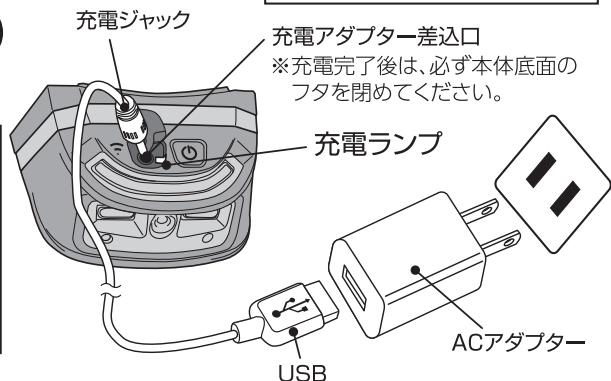

点灯方法

●前方スポット(1P)・ワイド(2P)LEDの点灯/消灯

本体上部にあるスポット・ワイド切替スイッチで
スポット(1P) → ワイド(2P) → OFFの順で
点灯/消灯できます。

●下部ワイドLEDの点灯/消灯

本体下部にある下部ワイド
スイッチで点灯/消灯できます。

※センサー機能では
ON/OFFしません。

●人感(赤外線)モードの点灯/消灯

赤外線センサースイッチをONにすると、
本体下部のインジケーターが点灯し
手の動きで点灯/消灯が可能です。

※人感(赤外線)モードでは、スポット・ワイド切替スイッチに関係なく最終点灯モードで点灯/消灯します。

充電方法

※バッテリー残量が少なくなると点灯中のライトが点滅を繰り返しますので、充電してください。

スイッチを切り、本体底面のフタを開け充電ジャックを
「充電アダプター差込口」に差込んでください。

〈充電ランプ〉

赤色点灯 …… 充電中

緑色点灯 …充電完了

ご注意

●必ず本体に充電ジャックを差込んでからACアダプターをコンセントに接続してください。

※通電状態で本体に充電ジャックを差込むとスパークするおそれがあります。

過充電保護・過放電保護・
温度保護・短絡保護 付

〈バッテリーのご注意〉

●充電しながらの点灯はしないでください。
本製品や充電アダプターの故障・発火の原因になります。

仕様・サイズ

SHL-A2W3P-PIR

- バッテリー リチウムイオン 3.8V 1600mAh
- 照射角 スポット(1P) : 60度 ワイド(2P) : 160度 下部ワイド : 160度
- 電池寿命 約500回
- 充電電源 100V/200V(50/60Hz)
DC5V 1.5A
- 充電時間 2.5時間
- 連続点灯時間 スポット(1P) : 2.5時間 ワイド(2P) : 2.5時間 下部ワイド : 3時間
- 球寿命 50000時間
- 使用環境温度 0℃~40℃
- 質量 160g
- 付属品 充電アダプター
IN : AC100~240V 50/60Hz
OUT : DC5V 1.5A
USBケーブル
ピタフック(PF-02)×2