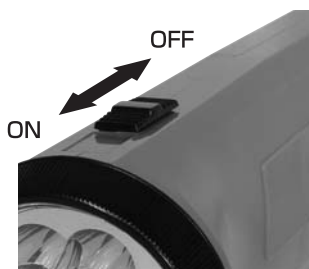

【ご使用方法】

■ライトの使い方

スライドスイッチの切替で
ON/OFFが出来ます。

■赤色フィルターの取り付け方

赤色フィルターをプラグインライトミニの
ストラップに通して使用してください。

【使用上の注意】

- 反射鏡は精密仕上げで特殊な表面処理を施してありますので、絶対にレンズを外して反射鏡の内表面を手で触れたり、拭いたりしないでください。
- このライトは防水仕様ではありませんので、水に濡れた場合は早めに拭き取ってください。
- ご使用後は、必ずスイッチをOFFにしてください。
- 光が暗くなったら充電してください。
- 本体を無理に引っ張ったり、ねじったりしないでください。
- 外出されるときや、長期間ご使用にならないときは、充電ボディをコンセントから抜いておいてください。
- 自動車用非常信号灯としてご使用になるときは、必ず1ヵ月に1回は充電、放電を確認し万が一に備えてください。
- 小児が使用の際は、安全の為、保護者が正しい使用方法を十分に教えてください。また、使用中も正しく使用しているか注意してください。
- 本体を落としたり、強い衝撃を与えないでください。故障の原因となります。
- レンズをふさいだ状態（例えば、床の上にレンズを下に向けて置くなど）で点灯したまま放置しないでください。温度上昇により床などの変色や、ヤケドの原因となり電池の寿命を縮める原因となります。
- 乳幼児の手の届かないところでご使用、保管してください。
- 充電機の特長上、完全放電しない状態で充電をくり返すと電池の寿命を縮める原因となります。数ヵ月に1回は完全放電を行ない充電をしてください。