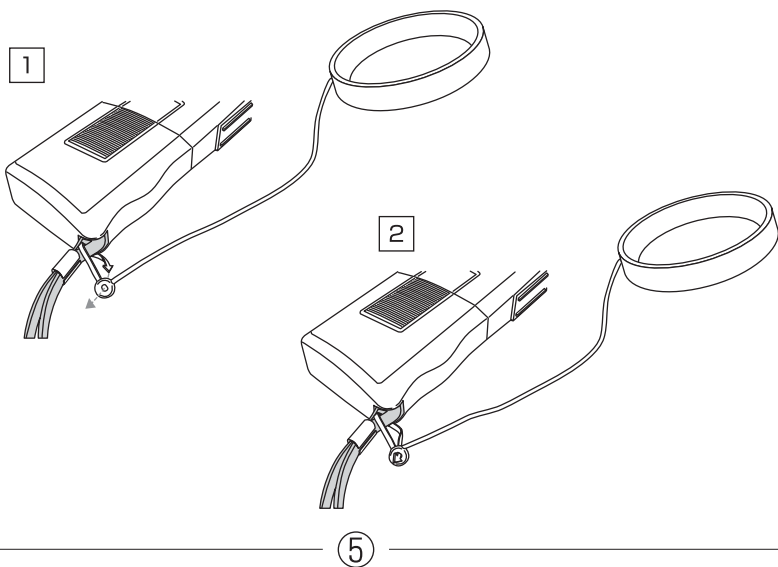

【ご使用方法】

■ライトの使い方

スライドスイッチの切替で
ON/OFFが出来ます。

■赤色フィルターの取り付け方

赤色フィルターをプラグインライトミニの
ストラップに通して使用してください。

【使用上の注意】

- 反射鏡は精密仕上げで特殊な表面処理を施してありますので、絶対にレンズを外して反射鏡の内表面を手で触れたり、拭いたりしないでください。
- このライトは防水仕様ではありませんので、水に濡れた場合は早めに拭き取ってください。
- ご使用後は、必ずスイッチをOFFにしてください。
- 光が暗くなったら充電してください。
- 本体を無理に引っ張ったり、ねじったりしないでください。
- 外出されるときや、長期間ご使用にならないときは、充電ボディをコンセントから抜いておいてください。
- 自動車用非常信号灯としてご使用になるときは、必ず1ヵ月に1回は充電、放電を確認し万が一に備えてください。
- 小児が使用の際は、安全の為、保護者が正しい使用方法を十分に教えてください。また、使用中も正しく使用しているか注意してください。
- 本体を落としたり、強い衝撃を与えないでください。故障の原因となります。
- レンズをふさいだ状態（例えば、床の上にレンズを下に向けて置くなど）で点灯したまま放置しないでください。温度上昇により床などの変色や、ヤケドの原因となり電池の寿命を縮める原因となります。
- 乳幼児の手の届かないところでご使用、保管してください。
- 充電機の特長上、完全放電しない状態で充電をくり返すと電池の寿命を縮める原因となります。数ヵ月に1回は完全放電を行ない充電をしてください。

【仕様】

■型 式	PIL-05W-SS (-3000K)
■入力電源	AC100V 50/60Hz
■内蔵電池	ニッケル水素電池 3.6V 600mAh
■電池寿命	充放電約500回
■電 球	LED 7球 (0.5W)
■照 射 角	スポット型
■スイッチ	スライド式
■充電時間	約6時間 (完全放電後)
■実用点灯時間	9時間以上
■球 寿 命	40,000時間
■サ イ ズ	φ60×155mm
■重 量	160g
■付 属 品	ストラップ、赤色フィルター