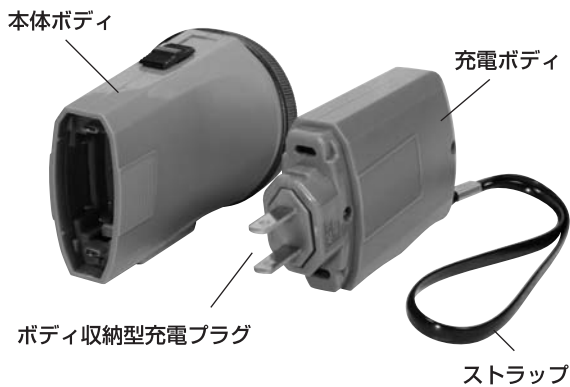

【特 長】

- 簡単に充電できるニッケル水素電池を内蔵していますので、電池を取り替える必要がなく、繰り返し充電、放電（約500回／完全放電状態）ができます。充電に要する電気代もごくわずかで、電池式に比べ経済的です。
- ニッケル水素電池は全放電時間の90%は、ほぼ一定の電圧を保ちますので、明るさが安定しています。（4時間以降は極端に暗くなりますが、続けて使用できます。）
- 業務用、作業用、非常用、防犯用、家庭用などに最適です。

【ご使用の前に】

- 初めてご使用になるとき、または長期間ご使用にならなかったときは、電池が自己放電し、点灯しないか、点灯時間が短いことがありますので、必ず充電してからご使用ください。
- 点灯しなくなってからの標準充電時間は次の通りです。
【満充電する場合】約6時間

【各部の名称】

PIL-05W-SS PIL-05W-SS-3000K

【ご使用方法】

■充電の仕方

1 スイッチを必ずOFFにする

- ONの状態では充電できません。