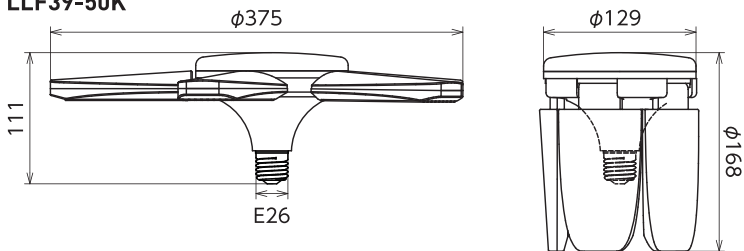

※球寿命は光束が70%に低下するまでの時間です。表示は設計値であり、製品の寿命を保証するものではありません。

サイズ (単位: mm)

LLF23-50K

LLF31-50K

LLF39-50K

⚠ 使用上の注意

警告

※取扱いを誤った場合、死亡または重傷を負う可能性が想定される場合を示します。