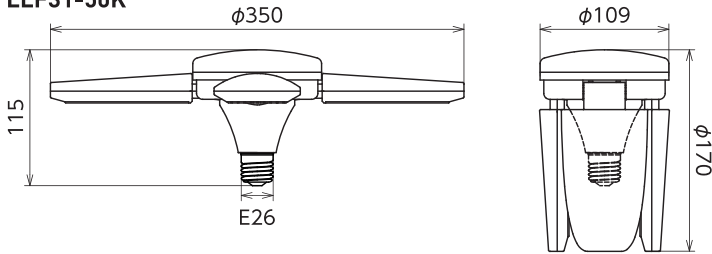

日動「LEDリーフクリップ」の交換球に

**他社メーカーの器具
(口金E26)にもご使用いただけます。**

※ご使用になる器具の種類によって、サイズ・熱などの関係、その他規格・条件によりご使用できない場合があります。

仕様・サイズ

仕様

型式	LLF23-50K	LLF31-50K	LLF39-50K
タイプ	屋内型		
光源色	昼白色(5000K)		
定格電圧	100V/200V		
周波数	50/60Hz		
定格電流	0.24A/0.13A	0.35A/0.18A	0.43A/0.21A
消費電力	23W/24W	33W/34W	40W/40W
入力電圧範囲	90~264V		
使用環境温度	-10℃ ~ 40℃		
球寿命	30000時間		
質量	260g	300g	380g

※球寿命は光束が70%に低下するまでの時間です。表示は設計値であり、製品の寿命を保証するものではありません。

サイズ (単位: mm)

LLF23-50K

LLF31-50K

LLF39-50K

⚠ 使用上の注意

警告

※取扱いを誤った場合、死亡または重傷を負う可能性が想定される場合を示します。