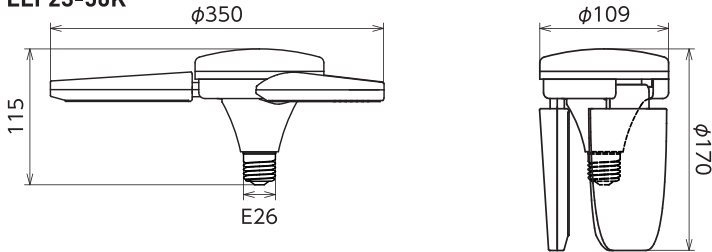

日動「LEDリーフクリップ」の交換球に

**他社メーカーの器具
(口金E26)にもご使用いただけます。**

※ご使用になる器具の種類によって、サイズ・熱などの関係、その他規格・条件によりご使用できない場合があります。

仕様・サイズ

仕様

型式	LLF23-50K	LLF31-50K	LLF39-50K
タイプ	屋内型		
光源色	昼白色(5000K)		
定格電圧	100V/200V		
周波数	50/60Hz		
定格電流	0.24A/0.13A	0.35A/0.18A	0.43A/0.21A
消費電力	23W/24W	33W/34W	40W/40W
入力電圧範囲	90~264V		
使用環境温度	-10℃ ~ 40℃		
球寿命	30000時間		
質量	260g	300g	380g

※球寿命は光束が70%に低下するまでの時間です。表示は設計値であり、製品の寿命を保証するものではありません。

サイズ (単位: mm)

LLF23-50K

LLF31-50K

LLF39-50K

⚠ 使用上の注意

警告

※取扱いを誤った場合、死亡または重傷を負う可能性が想定される場合を示します。