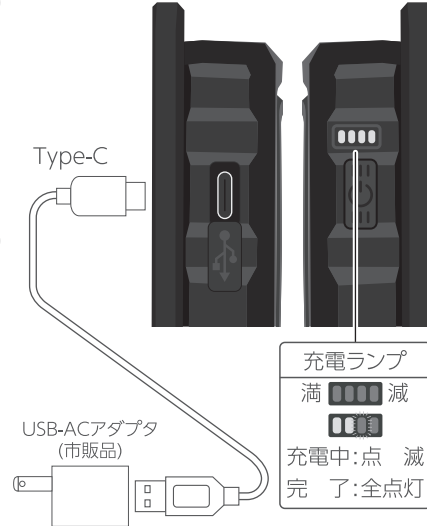

充電式LEDライト ハンディブック

点灯パターン

ワイドLOW → ワイドHIGH → スポットLOW
OFF ← スポットHIGH ←

- ■各点灯パターンの時に長押しで調光
- ■各パターンの時に2回押しでワイドの点滅

仕様

- ■タイプ 防雨型(保護等級:IPX3)
- ■バッテリー リチウムイオン 3.7V 2600mAh
- ■光源色
  ワイド:昼光色(6000K)
  スポット:昼光色(6500K)
- ■定格光束
  ワイド LOW: 200lm
  ワイド HIGH: 800lm
  スポットLOW: 50lm
  スポットHIGH: 300lm
- ■1m照度
  ワイド LOW: 45lx
  ワイド HIGH: 200lx
  スポットLOW: 280lx
  スポットHIGH: 1370lx
- ■演色性 Ra70
- ■照射角
  ワイド 140度 / スポット 54度
- ■連続点灯時間
  ワイド LOW: 14時間
  ワイド HIGH: 3.5時間
  スポット LOW: 23時間
  スポット HIGH: 4時間
- ■充電時間 3時間(5V2A)
- ■電池寿命 約500回
- ■使用環境温度
  充電時 -5℃~40℃
  使用時 -10℃~40℃
- ■質量 195g
- ■付属品 USBケーブル

- ●ご購入後、初めてご使用になる時は必ず「初期充電」を行ってください。
- ●LEDにはバラツキがあるため、同一型式製品でも光源色や明るさが異なる場合があります。
- ●照度は中心照度による当社実測値のため、使用環境下により異なります。
- ●連続点灯時間とは、バッテリーの特性上、残量が少なくなり切れるまでの時間です。

※製品改良のため、仕様などを予告なく変更することがあります。

■発売元 **日動工業株式会社**
〒572-0076 大阪府寝屋川市仁和寺本町1-3-22
TEL.072(803)6905(代) FAX.072(803)6908

■充電方法

はじめて使用される場合や、長期間使用されなかった場合は、必要に応じて定期的に充電を行ってください。

■ご注意

- ※USB-ACアダプタは付属していません。市販のUSB-ACアダプタ(定格5V/2A以下)をご用意ください。
- ※PCなどのUSB出力(5V1A)からも充電可能です。
- ※急速充電に対応していません。急速充電器は使用しないでください。
- ※USB充電は必ず、屋内で行ってください。
- ※充電中は点灯しないでください。
- ※充電後は必ず、USBカバーを閉じてください。

■保証規定

本製品は、通常考えられる範囲で正しくご使用された場合での品質上、製造上の欠陥および機能的な故障について無償で修理いたします。
なお、使用上の誤り、不当な修理・改造などによる故障、またはキズ・摩耗などの外観上の変化、消耗品は保証の対象になりません。故障、または使用上生じた間接的損害については一切保証いたしません。

保証書 本書は保証規定記載内容により、無償修理をお約束するものです。	
保証期間: お買い上げ日より本体1年間	
お買い上げ日: 年 月 日	
お客様名 ご住所 ご電話	
販売店名 ご住所 ご電話	

※本書がない場合は、有償での修理・交換になる場合があります。

LES-B10W80CH

MADE IN CHINA