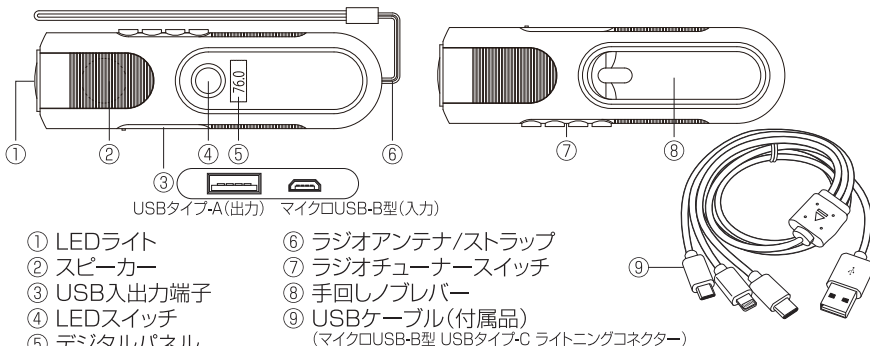

自家発電LEDライト ラジオ付

型式 LEH-05W-PG

ご購入後、初めて
ご使用になる時は
必ず「初期充電」
をおこなってください。

取扱説明書

この度は、日動工業の自家発電LEDライトをお買い上げいただき、厚くお礼申し上げます。
ご使用になる前に、この取扱説明書をよくお読みになり、本製品の内容と性能を十分にご理解の上で、
適切な取扱いと保守をおこなってください。
また、取扱説明書はいつでも取出せるよう大切に保管してください。

各部名称

使用方法

■本製品の充電方法

1) USBによる充電

- ・付属のUSBケーブル⑨を、本製品のマイクロUSB入力端子③に接続してください。
- ・USB端子側を、PCやACアダプターに接続し、充電をしてください。
- ・本製品のデジタルパネル⑤に充電表示ランプが点滅します。

2) ノブレバー(ダイナモ)による充電

- ・手回しノブレバー⑧を起こし、本製品をしっかりと握り、ノブレバーを一定の速度で時計回りまたは、反時計回りに回してください。
- ・充電中は、本製品のデジタルパネル⑤に充電表示ランプが点滅します。
- ※回転速度は、130回/分程度

■ライトの使用方法

- ・LEDスイッチ④を押すごとに、LEDライト①のオン/オフ

使用方法

■サイレンの使用方法

- ・LEDスイッチ④の長押しで、スピーカー②よりサイレンが鳴り、LEDが点滅します。
- ・LEDスイッチ④を再度押すことで、サイレンが止まります。

■モバイル機器への充電方法

- ・付属のUSBケーブル⑨を、本製品のUSB出力端子③へ接続し、接続機器の端子にあったコネクター⑩を接続し充電してください。