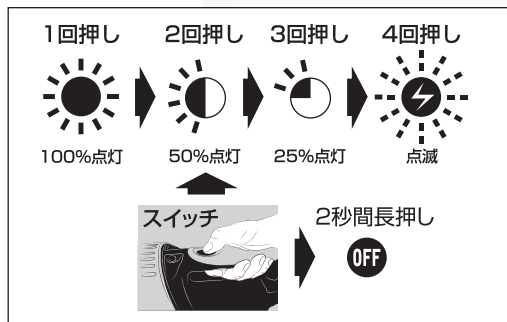

充電時間 4～6時間

2 バッテリーの取付方法

本体の裏蓋を開け、方向を確認して差込み、裏蓋をしめてください。

3 点灯・消灯

天面のスイッチを押して操作してください。

天面スイッチ

4 バッテリーのはずし方

本体の裏蓋を開け、傾けバッテリーを抜いてください。はずす際にバッテリーを落とさないように気をつけてください。

仕様

サイズ	W114×D260×H145mm	本体質量	1.7kg
充電電圧	100V	充電保護	過充電保護および過放電保護
LED	チップLED 6W×4	使用方法	手持式・三脚式(市販品)
使用環境温度	-10℃~45℃	本体材質	耐衝撃性ナイロン、アルミ、PC
定格光束	2680Lm	ケース	高密度ポリエチレン成型ケース+化粧箱
色温度	6000K	付属品	収納ハードケース・ACアダプター
球寿命	40000時間		接続コード・ショルダーベルト
連続点灯時間	強 3時間 中 7時間 弱 14時間		リチウムイオンバッテリー(内蔵)
充電時間	4~6時間		予備バッテリーケース
バッテリー	リチウムイオン 14.4V6400mAh		ワイドレンズ
1m照度	スポット/97500Lx ワイド/5500Lx	総質量	3.3kg
照射角	スポット/11度 ワイド/45度		