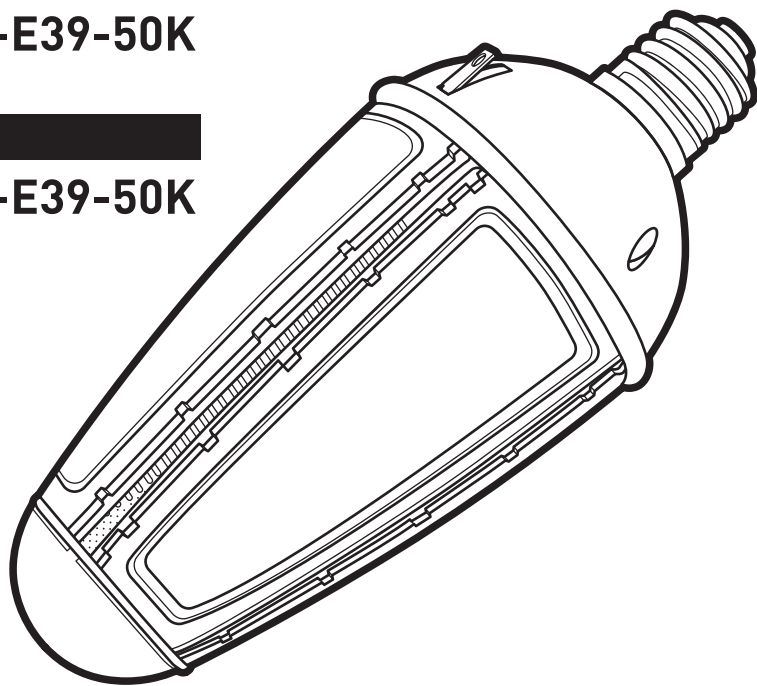

NICHIDO

100V/200V兼用

業務用

**LED
交換球**

LEDコーンライト

取扱説明書

この度は、日動工業のコーンライトをお買い上げいただき、厚くお礼申し上げます。
ご使用になる前に、この取扱説明書をよくお読みになり、本製品の内容と性能を十分にご理解の上で、適切な取扱いと保守をおこなってください。
また、取扱説明書はいつでも取出せるよう大切に保管してください。

口金
E39

屋内型

昼白色 5000K

落下防止ワイヤー付属

LED 75W

LC75W-E39-50K

LED 50W

LC50W-E39-50K

必ず落下防止ワイヤーを使用し設置をおこなってください。

日動工業株式会社