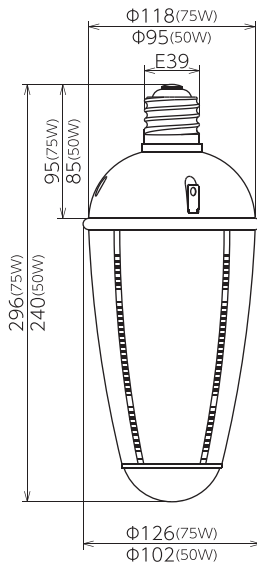

仕様・サイズ

■仕様

型 式	LC75W-E39-50K	LC50W-E39-50K
タ イ プ	屋内型	
光 源	LED 75W	LED 50W
定格光束	9850Lm	6090Lm
色 温 度	5000K(昼白色)	
演 色 性	Ra75	
定 格 電 圧	100V/200V	
周 波 数	50/60Hz	
定 格 電 流	(100V)0.7A / (200V)0.36A	(100V)0.46A / (200V)0.24A
消 費 電 力	(100V)69W / (200V)70W	(100V)46W / (200V)46W
入 力 電 圧 範 囲	90~277V	
球 寿 命	40000時間	
質 量	1.4kg	820g

■サイズ (単位: mm)

※球寿命は光束が70%に低下するまでの時間です。表示は設計値であり、製品の寿命を保証するものではありません。