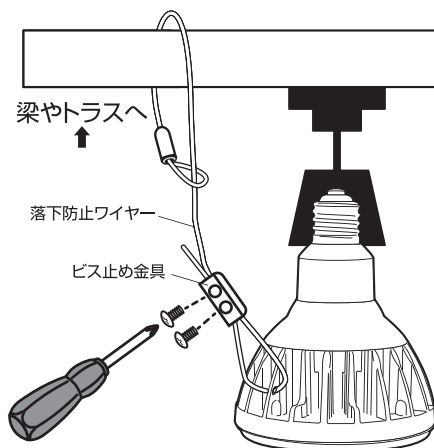

### 落下防止ワイヤー

必ず、安全のため右図のように落下防止ワイヤーを使用し本製品を固定してください。

〈付属品〉

落下防止ワイヤー×1

ビス×2

ビス止め金具×1

※右記イラストは推奨の取付方法です。  
取付場所や環境にあった設置をしてください。

### ご注意

ワイヤーは、**ピン**と**張った状態**で!!  
必ず落下防止ワイヤーは、口金に負担が掛からないように、ワイヤーにテンションが掛かる状態で設置してください。