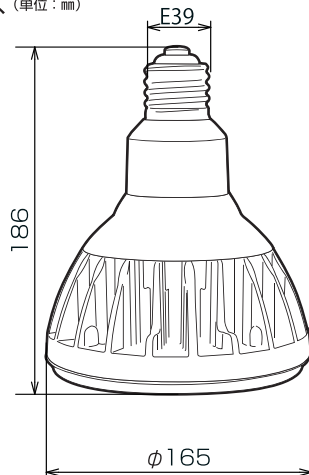

# 仕様・サイズ

## ■サイズ (単位: mm)

※球寿命は光束が70%に低下するまでの時間です。表示は設計値であり、製品の寿命を保証するものではありません。