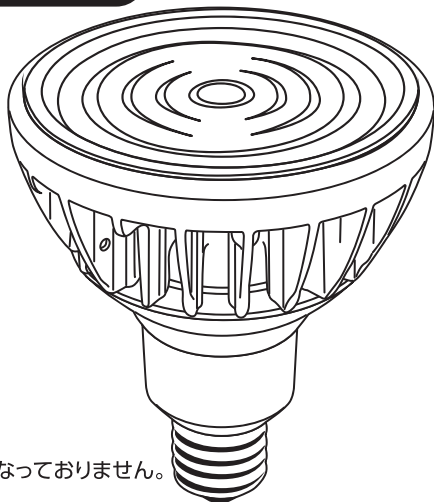

演色性 Ra88

落下防止ワイヤー付属

口金  
E39

※本製品は屋内・屋外兼用ですが、口金部は防雨構造になっておりません。屋外では、必ず防雨構造器具をご使用ください。

投光器の  
交換球に

★他社メーカー様の器具(口金E39)にもご使用いただけます。

※ご使用になる器具の種類によって、サイズ・熱などの関係、その他規格・条件によりご使用できない場合があります。