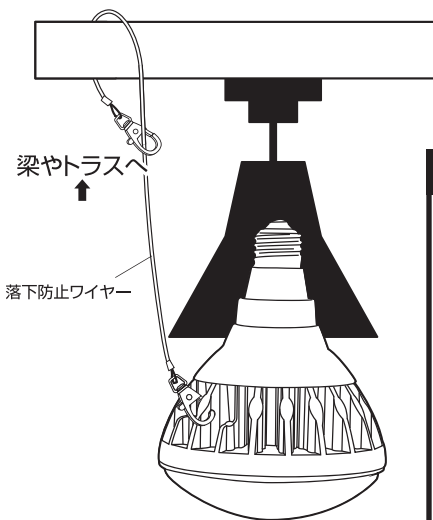

※ご使用になる器具の種類によって、サイズ・熱などの関係、
その他規格・条件によりご使用できない場合があります。

仕様

■サイズ[※] (単位: mm)

■仕様

型 式	L25W-E26-50K	L25W-E26-30K
定 格 電 圧	100V	
定 格 電 流	0.26A	
消 費 電 力	26W	
周 波 数	50/60Hz	
入 力 電 圧 範 囲	90~130V	
使 用 環 境 温 度	-20℃~40℃	
球 寿 命	40000時間	
口 金	E26	

※球寿命は光束が70%に低下するまでの時間です。表示は設計値であり、製品の寿命を保証するものではありません。

⚠ ご注意

落下防止ワイヤー

必ず、安全のため右図のように落下防止ワイヤーを使用し本製品を固定してください。

※イラストは推奨の取付方法です。
取付場所や環境にあった設置をしてください。

ご注意

ワイヤーはピンと張った状態で!!
必ず落下防止ワイヤーをセッティングし、口金に負担が掛からないようにワイヤーにテンションが掛かる状態で設置してください。