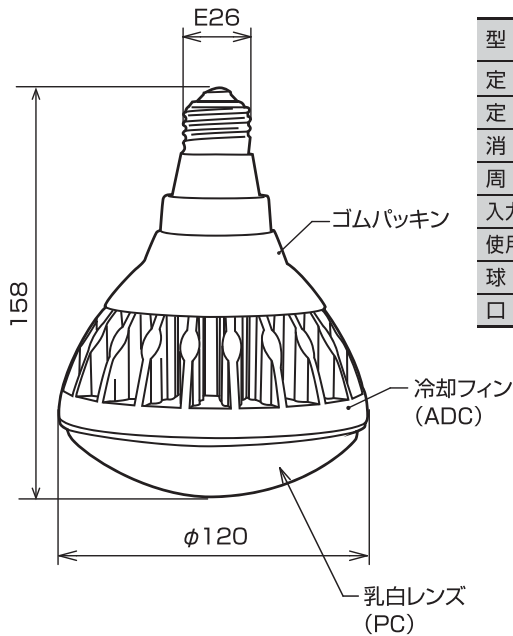

口金
E26

落下防止ワイヤー付属

昼白色
5000K

L25W-E26-50K

電球色
3000K

L25W-E26-30K

投光器の
交換球に

★他社メーカー様の器具(口金E26)
にもご使用いただけます。

※ご使用になる器具の種類によって、サイズ・熱などの関係、
その他規格・条件によりご使用できない場合があります。

仕様

■サイズ[※] (単位: mm)

■仕様

型 式	L25W-E26-50K	L25W-E26-30K
定 格 電 圧	100V	
定 格 電 流	0.26A	
消 費 電 力	26W	
周 波 数	50/60Hz	
入 力 電 圧 範 囲	90~130V	
使 用 環 境 温 度	-20℃~40℃	
球 寿 命	40000時間	
口 金	E26	