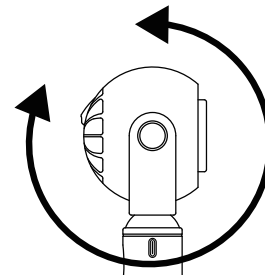

ご注意

- USB-ACアダプタは付属していません。
市販のACアダプタ(定格出力5V2A以下)をご用意ください。
- 充電には必ず付属のUSBケーブルをご使用ください。
- 充電中は使用しないでください。

使用方法

● 運転モードの切替え

電源ボタンを単押しするたびに

中 → 強 → 弱+冷感プレート → OFF の順で運転モードが切替わります。

運転中は運転ランプが白く光ります。

● 送風方向の変更

ヘッド部分を回転させ、風向を変えることができます。

首振り角度:315度

● 立てて使う

カラビナ部分を後ろへ倒し、スタンドとして使用できます。

● 冷感プレートの使用

首すじに当てて使う

ご注意

- 充電中は使用しないでください。
- 可動域を超えるような、無理な回転はさせないでください。
- 立てて使う際は、安定感のある場所に置き転倒に注意してください。
- 運転停止後は冷感プレートが暖かくなりますが故障ではありません。
- 髪の毛の巻き込みに注意してください。ケガや故障の原因となります。