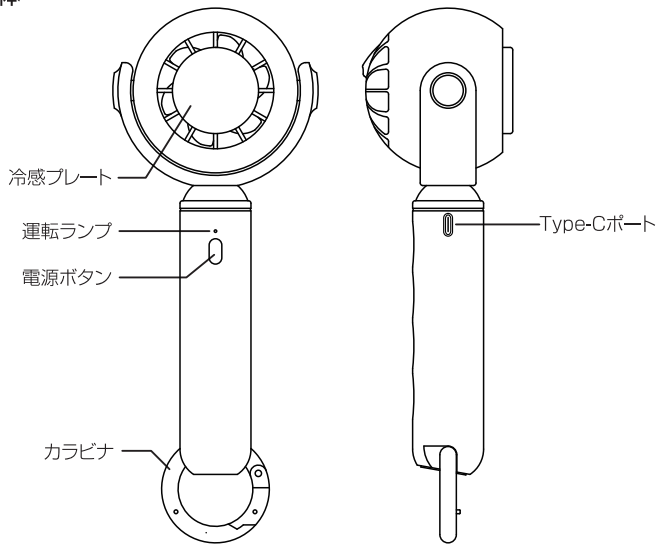

本製品の廃棄について

本製品にはリチウムイオンバッテリーが内蔵されています。リチウムイオンバッテリーはリサイクルすることができます。資源を有効に活用するため充電式電池リサイクル業者へお持ちいただくか、自治体の指示に従ってリサイクルにご協力ください。(バッテリーは分解せずそのままお出しください。)

Li-ion

各部名称・付属品

本体

付属品

主な仕様

型 式	HF-02-W
バッテリー容量	リチウムイオン 3.7V 2000mAh
連続運転時間*1	中:4時間 強:3時間 弱+冷感プレート:1.5時間
充 電 電 圧	DC5V/2A
充 電 時 間*1	約2.5時間
材 質	ABS/アルミニウム合金
サ イ ズ	W81×D58×H184mm (カラビナ除く)
質 量	158g
付 属 品	USBケーブル(Type-A to C)