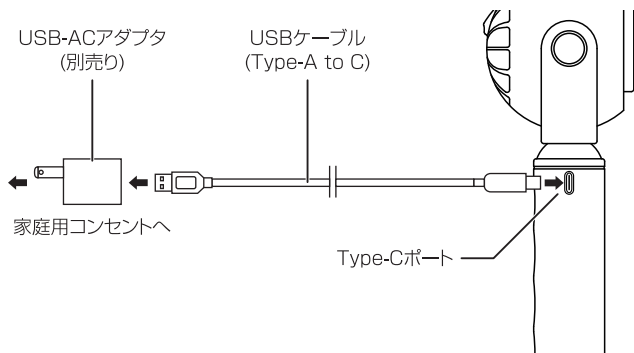

ご注意

- USB-ACアダプタは付属していません。
  市販のACアダプタ(定格出力5V2A以下)をご用意ください。
- 充電には必ず付属のUSBケーブルをご使用ください。
- 充電中は使用しないでください。

使用方法

● 運転モードの切替え

電源ボタンを単押しするたびに

中 → 強 → 弱+冷感プレート → OFF の順で運転モードが切替わります。

運転中は運転ランプが白く光ります。