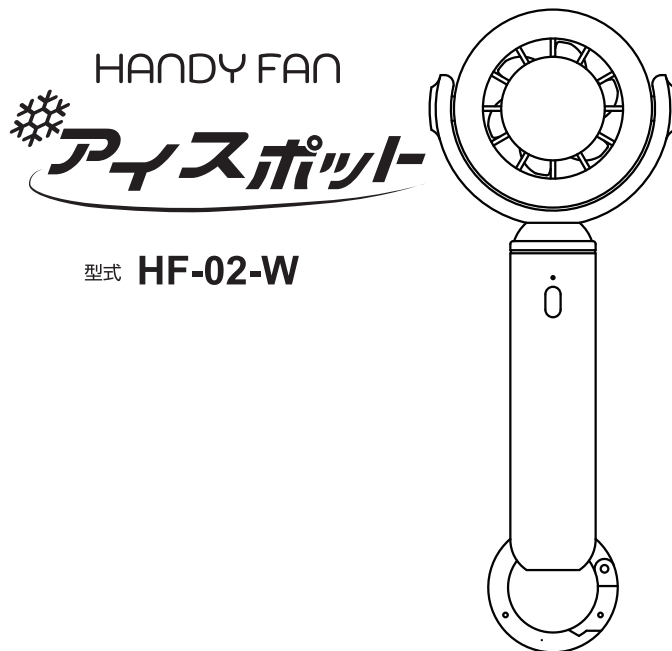

2024.02

取扱説明書

保管用

この度は、日動工業の「アイスポット」をお買い上げいただき、厚くお礼申し上げます。ご使用になる前に、この取扱説明書をよくお読みになり、本製品の内容と性能を十分にご理解の上で、適切な取扱いと保守をおこなってください。

また、取扱説明書はいつでも取出せるよう大切に保管してください。

屋内型

型式 **HF-02-W**

ご購入後、初めてご使用になる時は必ず「初期充電」をおこなってください。