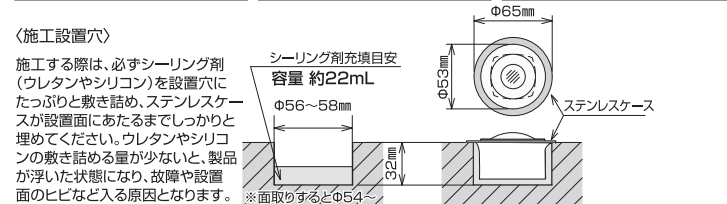

商品に関するお問合わせは **06-6905-6905**