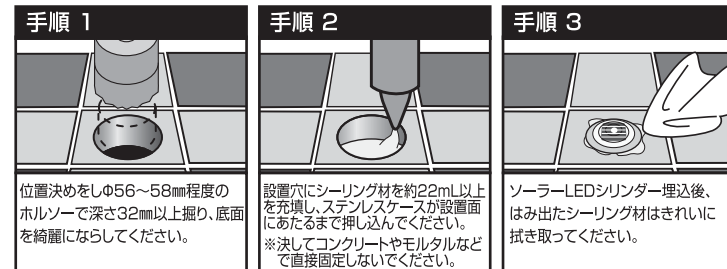

商品に関するお問合わせは **06-6905-6905**