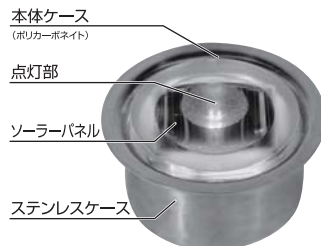

設置時の注意

必ず、お守りください。

埋設穴には、たっぷりのシリコンを注入してください。
シリコンが少ないと、割れなどにより本製品が故障します。詳しくは施工手引き書をご確認ください。

取扱説明書

この度は、「ソーラーLEDシリンダー-50」をお買い上げいただき誠にありがとうございます。本製品を正しくお使いいただくために、この取扱説明書をご理解の上、正しいご使用方法で設置してください。

ソーラーシリンダーの構造と動作

優しい光で飾る、屋外用ソーラーシリンダーは中央に設置しているLEDを囲んでいる1つのソーラーパネルによって構成されています。

ソーラーシリンダーは太陽エネルギーを受け本体内の**特殊キャパシタ**に充電します。日没後シリンダー内のセンサーが動きLEDを優しく輝かせ、夜明けになれば自動で消灯します。

※ **本製品を設置する場合は必ず年間通して直射日光が、毎日5時間以上あたる場所に設置してください。**