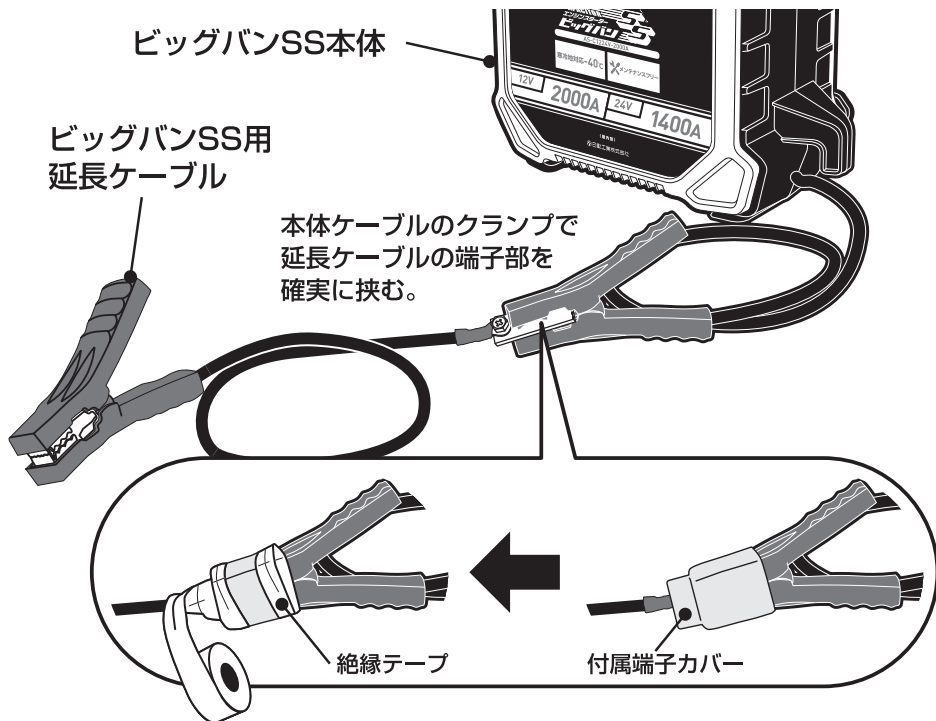

ビッグバンSS用 延長ケーブル1m

AS-CEX1-BK・AS-CEX1-RD

※電線長:約1m

この度は、日動工業のエンジンスターター ビッグバンSS用延長ケーブルをお買い上げいただき、厚くお礼申し上げます。ご使用になる前に、この取扱説明書をよくお読みになり、本製品の内容と性能を十分にご理解の上で、適切な取扱いと保守をおこなってください。

また、取扱説明書はいつでも取出せるよう大切に保管してください。

屋内型

ビッグバンSS本体

ビッグバンSS用
延長ケーブル

本体ケーブルのクランプで
延長ケーブルの端子部を
確実に挟む。

クランプ部が車両などに接触しないよう端子カバーや絶縁テープを使用し接触部が見えないよう確実に絶縁処理をおこなってください。

本製品にビッグバンSSを2台同時接続して、よりハイパワーなセルスタートが可能です。詳しくはビッグバンSS用取扱説明書(P.9)をご覧ください。

警告と注意

- クランプ同士を接触させたり、金属物やゴミ・ホコリなどが付着した状態で放置しないでください。感電・故障・火災の原因になります。
- ケーブルは束ねた状態では使用しないでください。発熱・火災の原因になります。
- コードを引張って抜いたりなど変形するような取扱いはしないでください。
- クランプは必ず確実に接続してください。接続が浅かったりグラついているとショート・火災・感電・故障などの原因になります。
- 車載バッテリーへ接続する際は必ず、赤(+)-黒(-)の順で接続してください。はずす際は、黒(-)-赤(+の順ではずしてください。
- 車載バッテリーが極度に劣化・過放電している場合やサルフェーション(車載バッテリーに白い粉が付着)はセルスタートできない場合があります。
- 本体やクランプケーブルが発熱している場合は、必ず冷めてからご使用ください。
- 指定外の使用をすると、思わぬ災害や破損の原因になります。
- 取扱いには十分ご注意ください。衝撃などが加わると、破損の原因になります。
- 安全に使用するために、1年に1回は自主点検をおこなってください。3年に1回は専門家による点検をおこなってください。3年以上経過している場合は、入念に点検をおこなってください。異常のまま使用すると、火災・感電・故障などの原因になります。
- 本製品を廃棄する場合は、各自治体の条例に従ってください。資源を有効に活用するためにも専門のリサイクル業者へご依頼されるか自治体の指示に従いリサイクルにご協力ください。
- 作業中は未然に事故を防ぐためにも本体やケーブルから離れないでください。エンジン始動作業は最低2人以上の人員でおこなってください。
- 濡れた手でエンジン始動作業や蓄電作業はしないでください。感電・故障などの原因になります。
- エンジン始動作業時は本体およびケーブル類などの部品がエンジンルームに落下しないように注意してください。また、ファンベルトなどにケーブルを巻込まないようにご注意ください。
- 車載バッテリー端子接続などエンジン始動作業時は、感電やヤケド・ケガを防ぐために手袋などを着用し安全に適した服装で作業してください。
- 落下のおそれや振動・衝撃のある場所、オイルミスト・油煙など腐食性ガスや可燃性ガスの発生する雰囲気、湿度80%をこえる場所、可燃材が隣接する場所、粉塵の多い場所では本製品を使用・保管しないでください。火災・感電・故障などの原因になります。
- 保管・使用時は、お子様やペットなどが容易に触れたりしないよう、手の届かない安全な場所に保管してください。感電などの原因になります。
- 本体やケーブル・クランプなどの部品が破損した状態で使用しないでください。火災・感電・故障などの原因になります。
- 本体やケーブルが異常に変形していたり発熱や発煙・異臭・液漏れなど異常を感じたらすぐに使用を中止し、当社にご相談ください。異常のまま使用すると、火災・感電などのおそれがあります。