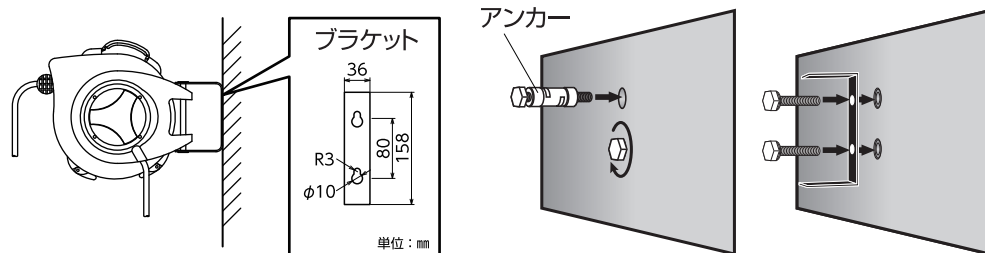

安全に使うために

1. 壁面への取付けは、2m以下にしてください。
2. 電源電圧に注意し、プラグの取付けまたは結線を実におこなってください。焼損や感電の原因になります。
3. 工具類は、絶縁不良のものや故障したものを絶対に接続しないでください。焼損や感電の原因になります。
4. 使用する工具の容量に注意し、過負荷にならないように使用してください。焼損や感電の原因になります。

プラグ・コンセントの結線 および ブレーカへの接続方法

電線の黒・白・赤・緑/黄色を下図に従って接続してください。

〈プラグ・コンセントの結線〉

※使用するプラグ・コンセントは、
入力容量に適合するものを使用してください。

〈ブレーカへの接続〉

※ブレーカへの接続は確実に
おこなってください。
接続を誤ると感電事故などの
原因になります。

注 意

1. 寒い場所には放置しないでください。コードが硬くなります。
2. 子供や取扱いに慣れていない方は勝手に使用しないでください。
3. 改造や修理を絶対におこなわないでください。故障の原因になり、重大な事故を起こすおそれがあります。
4. 本製品の清掃には溶剤を使用しないでください。
5. 高温多湿の場所や直射日光のあたる場所には設置しないでください。
またコードが傷つくようなもののある場所では使用しないでください。
6. 本体はプラスチック製のため、無理な圧力や力を加えすぎないでください。破損するおそれがあります。
7. 本製品は屋内型です。屋外には設置しないでください。
8. 使用しない場合は、接続機器を取りはずし、コードは巻取ってください。
9. アースは必ず接続してください。

設置方法

ブラケットを使用して天井などいろいろな所に固定することができます。180度首振りできます。
(左右に50cm以上のスペースが必要です)

このブラケットには2個の穴があります。天井などへはネジでしっかりと固定してください。

付属のアンカーボルトで固定する場合は、取付面にφ10mm深さ70mm以上の穴を開けてください。

※天井や壁面に取付ける際は、十分に耐荷重の耐えられる場所で、なおかつ設置する場所に
あわせたボルトやアンカーをご使用ください。