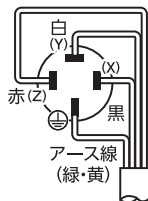

安全に使うために

1. 壁面への取付けは、2m以下にしてください。
2. 電源電圧に注意し、プラグの取付けまたは結線を実におこなってください。焼損や感電の原因になります。
3. 工具類は、絶縁不良のものや故障したものを絶対に接続しないでください。焼損や感電の原因になります。
4. 使用する工具の容量に注意し、過負荷にならないように使用してください。焼損や感電の原因になります。

プラグ・コンセントの結線 および ブレーカへの接続方法

電線の黒・白・赤・緑/黄色を下図に従って接続してください。

〈プラグ・コンセントの結線〉

※使用するプラグ・コンセントは、
入力容量に適合するものを使用してください。

〈ブレーカへの接続〉

※ブレーカへの接続は確実に
おこなってください。
接続を誤ると感電事故などの
原因になります。

注 意

1. 寒い場所には放置しないでください。コードが硬くなります。
2. 子供や取扱いに慣れていない方は勝手に使用しないでください。
3. 改造や修理を絶対におこなわないでください。故障の原因になり、重大な事故を起こすおそれがあります。
4. 本製品の清掃には溶剤を使用しないでください。
5. 高温多湿の場所や直射日光のあたる場所には設置しないでください。
またコードが傷つくようなもののある場所では使用しないでください。
6. 本体はプラスチック製のため、無理な圧力や力を加えすぎないでください。破損するおそれがあります。
7. 本製品は屋内型です。屋外には設置しないでください。
8. 使用しない場合は、接続機器を取りはずし、コードは巻取ってください。
9. アースは必ず接続してください。

設置方法

ブラケットを使用して天井などいろいろな所に固定することができます。180度首振りできます。
(左右に50cm以上のスペースが必要です)

このブラケットには2個の穴があります。天井などへはネジでしっかりと固定してください。

付属のアンカーボルトで固定する場合は、取付面にφ10mm深さ70mm以上の穴を開けてください。

※天井や壁面に取付ける際は、十分に耐荷重の耐えられる場所で、なおかつ設置する場所に
あわせたボルトやアンカーをご使用ください。