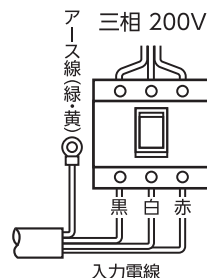

安全に使うために

1. 壁面への取付けは、2m以下にしてください。
2. 電源電圧に注意し、プラグの取付けまたは結線を実におこなってください。焼損や感電の原因になります。
3. 工具類は、絶縁不良のものや故障したものを絶対に接続しないでください。焼損や感電の原因になります。
4. 使用する工具の容量に注意し、過負荷にならないように使用してください。焼損や感電の原因になります。

プラグ・コンセントの結線 および ブレーカへの接続方法

電線の黒・白・赤・緑/黄色を下図に従って接続してください。

〈プラグ・コンセントの結線〉

※使用するプラグ・コンセントは、
入力容量に適合するものを使用してください。

〈ブレーカへの接続〉

※ブレーカへの接続は確実に
おこなってください。
接続を誤ると感電事故などの
原因になります。

注 意

1. 寒い場所には放置しないでください。コードが硬くなります。
2. 子供や取扱いに慣れていない方は勝手に使用しないでください。
3. 改造や修理を絶対におこなわないでください。故障の原因になり、重大な事故を起こすおそれがあります。
4. 本製品の清掃には溶剤を使用しないでください。
5. 高温多湿の場所や直射日光のあたる場所には設置しないでください。
またコードが傷つくようなもののある場所では使用しないでください。
6. 本体はプラスチック製のため、無理な圧力や力を加えすぎないでください。破損するおそれがあります。
7. 本製品は屋内型です。屋外には設置しないでください。
8. 使用しない場合は、接続機器を取りはずし、コードは巻取ってください。
9. アースは必ず接続してください。

設置方法

ブラケットを使用して天井などいろいろな所に固定することができます。180度首振りできます。
(左右に50cm以上のスペースが必要です)

このブラケットには2個の穴があります。天井などへはネジでしっかりと固定してください。

付属のアンカーボルトで固定する場合は、取付面にφ10mm深さ70mm以上の穴を開けてください。

※天井や壁面に取付ける際は、十分に耐荷重の耐えられる場所で、なおかつ設置する場所に
あわせたボルトやアンカーをご使用ください。