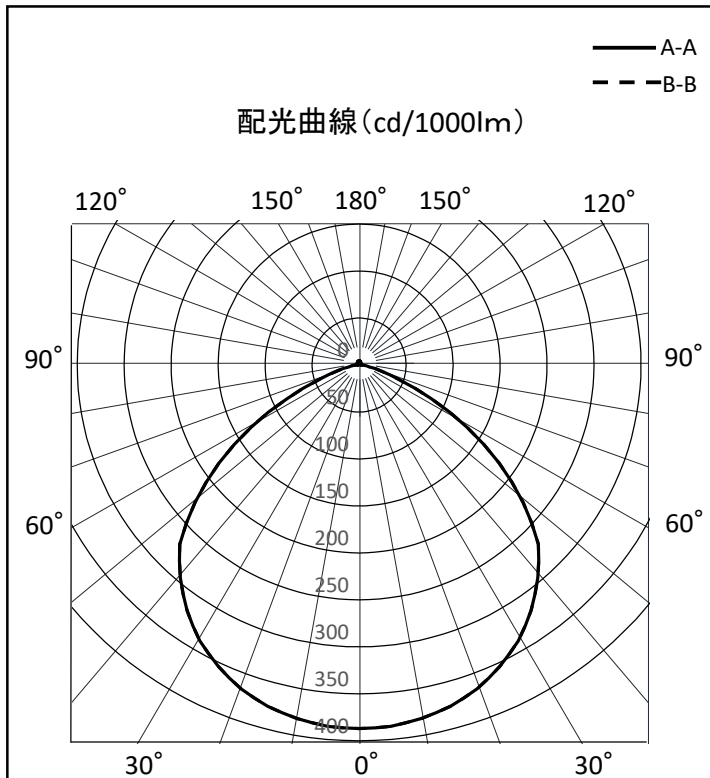

# 照明器具配光データシート

名称	フラットライト
型式	LJS-FH70D-BK-50K

光源データ	
光源	LED
光束	10800 lm
色温度	5000 K
1/2 ビーム角	108°
1/10 ビーム角	144°

灯具仕様			
定格電圧	100V/200V	定格電流	0.72/0.37A
消費電力	73W/72W		
固有エネルギー消費効率	147.9 lm/W , 150.0 lm/W		

最大取付間隔	
A-A	1.3 H
B-B	1.3 H

備考	

※ A:上下 B:左右

反射率	天井				壁				50				30				0
	80	70	50	30	10	70	50	30	10	70	50	30	10	70	50	30	
床	10				10				10				10				0
室指数	照明率(×0.01)																
0.6	60	49	41	36	59	48	41	36	57	47	41	36	55	46	40	36	34
0.8	70	59	52	46	68	58	51	46	66	57	51	46	63	56	50	46	44
1	76	67	60	55	75	66	59	54	72	64	59	54	70	63	58	54	52
1.25	82	74	67	62	81	73	67	62	78	71	66	62	76	70	65	61	59
1.5	87	79	73	68	85	78	73	68	82	76	72	67	80	75	70	67	65
2	92	86	81	77	91	85	81	77	88	84	80	76	86	82	78	75	73
2.5	96	91	87	83	94	90	86	83	92	88	84	82	89	86	83	81	78
3	98	94	90	87	97	93	89	86	94	91	88	85	92	89	86	84	82
4	100	97	94	92	99	96	93	91	97	94	92	90	94	92	90	89	86
5	102	99	97	95	101	98	96	94	98	96	94	92	96	94	92	91	88
10	105	103	102	101	103	102	101	100	101	100	99	98	99	98	97	96	93

光度値(cd/1000lm)		
	A	B
0	387	387
10	382	382
20	367	367
30	339	339
40	296	296
50	228	228
60	133	133
70	45	45
80	11	11
90	1	1
100	1	1
110	2	2
120	2	2
130	3	3
140	3	3
150	3	3
160	4	4
170	4	4
180	5	5

※LED素子にはバラツキがある為、発光色、明るさ等が異なる場合があります。