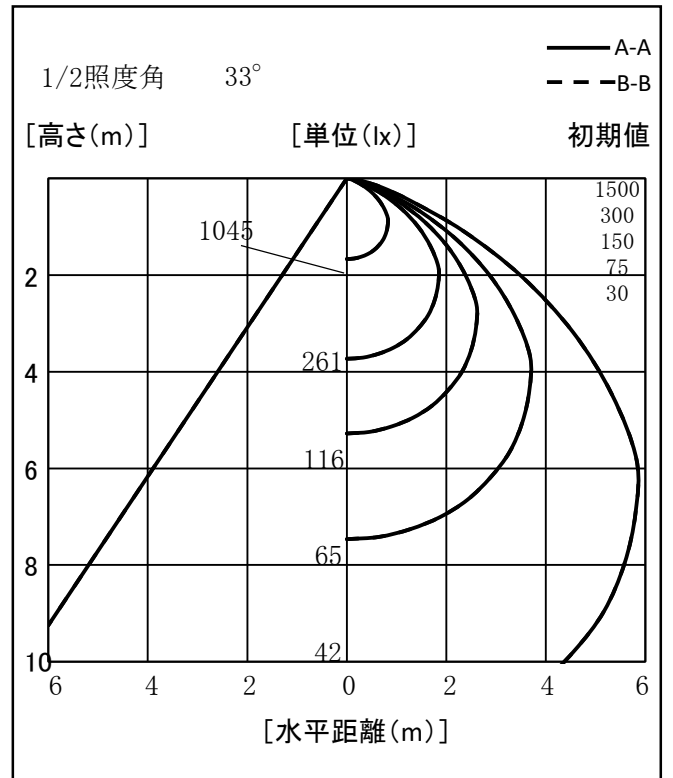

# 照明器具配光データシート

名称	フラットライト
型式	LJS-FH70D-BK-50K

光源データ	
光源	LED
光束	10800 lm
色温度	5000 K
1/2 ビーム角	108°
1/10 ビーム角	144°

灯具仕様			
定格電圧	100V/200V	定格電流	0.72/0.37A
消費電力	73W/72W		
固有エネルギー消費効率	147.9 lm/W , 150.0 lm/W		

最大取付間隔	
A-A	1.3 H
B-B	1.3 H

備考	

※ A:上下 B:左右

反射率	天井				壁				50				30				0
	80	70	50	30	10	70	50	30	10	70	50	30	10	70	50	30	
床	10				10				10				10				0
室指数	照明率(×0.01)																
0.6	60	49	41	36	59	48	41	36	57	47	41	36	55	46	40	36	34
0.8	70	59	52	46	68	58	51	46	66	57	51	46	63	56	50	46	44
1	76	67	60	55	75	66	59	54	72	64	59	54	70	63	58	54	52
1.25	82	74	67	62	81	73	67	62	78	71	66	62	76	70	65	61	59
1.5	87	79	73	68	85	78	73	68	82	76	72	67	80	75	70	67	65
2	92	86	81	77	91	85	81	77	88	84	80	76	86	82	78	75	73
2.5	96	91	87	83	94	90	86	83	92	88	84	82	89	86	83	81	78
3	98	94	90	87	97	93	89	86	94	91	88	85	92	89	86	84	82
4	100	97	94	92	99	96	93	91	97	94	92	90	94	92	90	89	86
5	102	99	97	95	101	98	96	94	98	96	94	92	96	94	92	91	88
10	105	103	102	101	103	102	101	100	101	100	99	98	99	98	97	96	93

光度値(cd/1000lm)		
	A	B
0	387	387
10	382	382
20	367	367
30	339	339
40	296	296
50	228	228
60	133	133
70	45	45
80	11	11
90	1	1
100	1	1
110	2	2
120	2	2
130	3	3
140	3	3
150	3	3
160	4	4
170	4	4
180	5	5

※LED素子にはバラツキがある為、発光色、明るさ等が異なる場合があります。