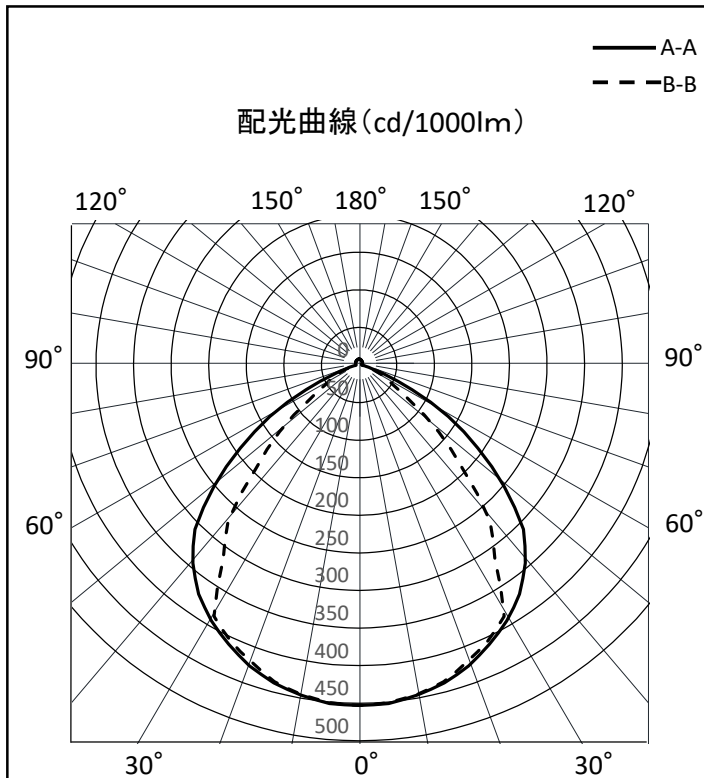

照明器具配光データシート

名称	フラットライト
型式	LJS-FH10D-BK-50K

光源データ	
光源	LED
光束	1320 lm
色温度	5000 K
1/2 ビーム角	A-A 104° B-B 86°
1/10 ビーム角	A-A 138° B-B 124°

灯具仕様			
定格電圧	100V/200V	定格電流	0.10A/0.06A
消費電力	10.0W/10.3W		
固有エネルギー消費効率	132.0Lm/W , 128.1Lm/W		

最大取付間隔	
A-A	1.29 H
B-B	1.23 H

備考	

※ A:上下 B:左右

反射率	天井				壁				床				室指数	照明率(×0.01)																								
	80	70	50	30	10	70	50	30	10	70	50	30		10	70	50	30	10	70	50	30	0	0	0	0	0	0	0	0									
0.6	63	52	46	41	62	52	46	41	60	51	45	41	58	50	45	41	39	63	52	46	41	62	52	46	41	60	51	45	41	58	50	45	41	39	63	52	46	41
0.8	72	62	56	51	71	62	55	51	68	61	55	51	66	59	54	50	49	72	62	56	51	71	62	55	51	68	61	55	51	66	59	54	50	49	72	62	56	51
1	79	70	64	59	77	69	63	59	75	68	63	59	73	67	62	58	56	79	70	64	59	77	69	63	59	75	68	63	59	73	67	62	58	56	79	70	64	59
1.25	84	77	71	67	83	76	71	67	81	75	70	66	78	73	69	66	64	84	77	71	67	83	76	71	67	81	75	70	66	78	73	69	66	64	84	77	71	67
1.5	88	82	77	72	87	81	76	72	84	79	75	72	82	78	74	71	69	88	82	77	72	87	81	76	72	84	79	75	72	82	78	74	71	69	88	82	77	72
2	94	89	84	81	92	88	84	80	90	86	83	80	88	84	81	79	77	94	89	84	81	92	88	84	80	90	86	83	80	88	84	81	79	77	94	89	84	81
2.5	97	93	89	86	95	92	88	86	93	90	87	85	91	88	86	84	82	97	93	89	86	95	92	88	86	93	90	87	85	91	88	86	84	82	97	93	89	86
3	99	95	92	90	97	94	92	89	95	92	90	88	93	91	89	87	85	99	95	92	90	97	94	92	89	95	92	90	88	93	91	89	87	85	99	95	92	90
4	101	98	96	94	100	97	95	93	97	95	93	92	95	93	92	91	88	101	98	96	94	100	97	95	93	97	95	93	92	95	93	92	91	88	101	98	96	94
5	102	100	98	96	101	99	97	95	98	97	95	94	96	95	94	93	90	102	100	98	96	101	99	97	95	98	97	95	94	96	95	94	93	90	102	100	98	96
10	104	103	102	101	103	102	101	100	101	100	99	98	99	98	97	97	94	104	103	102	101	103	102	101	100	101	100	99	98	99	98	97	97	94	104	103	102	101

光度値(cd/1000lm)		
	A	B
0	453	453
10	446	445
20	426	420
30	393	386
40	344	271
50	252	138
60	137	50
70	34	24
80	9	6
90	4	3
100	4	4
110	5	4
120	5	5
130	6	6
140	6	6
150	7	7
160	7	7
170	8	8
180	8	8

※LED素子にはバラツキがある為、発光色、明るさ等が異なる場合があります。