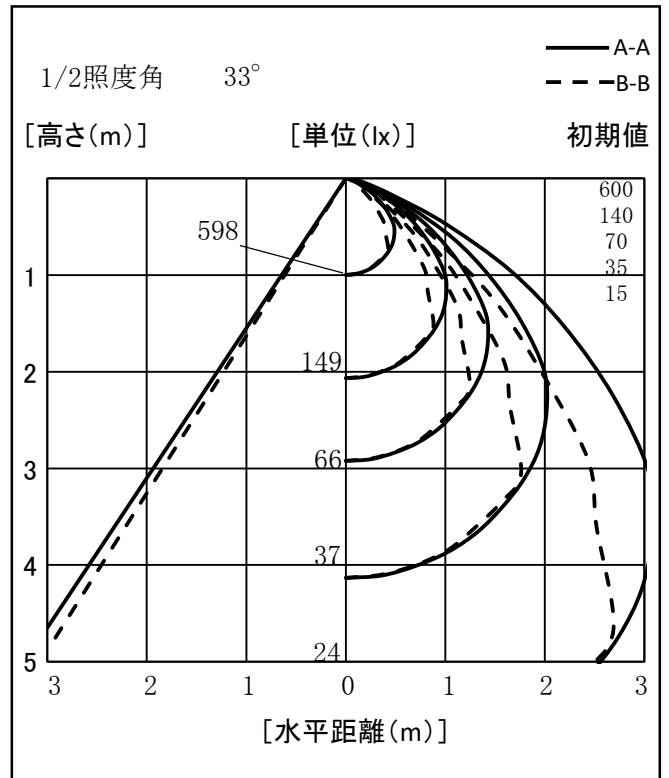

最大取付間隔	
A-A	1.29 H
B-B	1.23 H

備考	

※ A:上下 B:左右

反射率	天井				壁				床				室指数	照明率(×0.01)																								
	80	70	50	30	10	70	50	30	10	70	50	30		10	70	50	30	10	70	50	30	0	0	0	0	0	0	0	0									
0.6	63	52	46	41	62	52	46	41	60	51	45	41	58	50	45	41	39	63	52	46	41	62	52	46	41	60	51	45	41	58	50	45	41	39	63	52	46	41
0.8	72	62	56	51	71	62	55	51	68	61	55	51	66	59	54	50	49	72	62	56	51	71	62	55	51	68	61	55	51	66	59	54	50	49	72	62	56	51
1	79	70	64	59	77	69	63	59	75	68	63	59	73	67	62	58	56	79	70	64	59	77	69	63	59	75	68	63	59	73	67	62	58	56	79	70	64	59
1.25	84	77	71	67	83	76	71	67	81	75	70	66	78	73	69	66	64	84	77	71	67	83	76	71	67	81	75	70	66	78	73	69	66	64	84	77	71	67
1.5	88	82	77	72	87	81	76	72	84	79	75	72	82	78	74	71	69	88	82	77	72	87	81	76	72	84	79	75	72	82	78	74	71	69	88	82	77	72
2	94	89	84	81	92	88	84	80	90	86	83	80	88	84	81	79	77	94	89	84	81	92	88	84	80	90	86	83	80	88	84	81	79	77	94	89	84	81
2.5	97	93	89	86	95	92	88	86	93	90	87	85	91	88	86	84	82	97	93	89	86	95	92	88	86	93	90	87	85	91	88	86	84	82	97	93	89	86
3	99	95	92	90	97	94	92	89	95	92	90	88	93	91	89	87	85	99	95	92	90	97	94	92	89	95	92	90	88	93	91	89	87	85	99	95	92	90
4	101	98	96	94	100	97	95	93	97	95	93	92	95	93	92	91	88	101	98	96	94	100	97	95	93	97	95	93	92	95	93	92	91	88	101	98	96	94
5	102	100	98	96	101	99	97	95	98	97	95	94	96	95	94	93	90	102	100	98	96	101	99	97	95	98	97	95	94	96	95	94	93	90	102	100	98	96
10	104	103	102	101	103	102	101	100	101	100	99	98	99	98	97	97	94	104	103	102	101	103	102	101	100	101	100	99	98	99	98	97	97	94	104	103	102	101

光度値(cd/1000lm)		
	A	B
0	453	453
10	446	445
20	426	420
30	393	386
40	344	271
50	252	138
60	137	50
70	34	24
80	9	6
90	4	3
100	4	4
110	5	4
120	5	5
130	6	6
140	6	6
150	7	7
160	7	7
170	8	8
180	8	8

※LED素子にはバラツキがある為、発光色、明るさ等が異なる場合があります。

作成日 2022/10/27