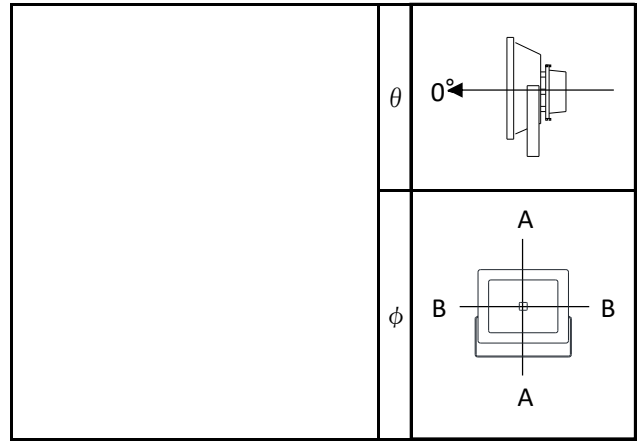

照明器具配光データシート

名称	フリーズフラット低温 60W
型式	LJS-F60FZ-W-50K

光源データ	
光源	LED
光束	9800 lm
色温度	5000 K
1/2 ビーム角	111°
1/10 ビーム角	A-A 130° B-B 150°

灯具仕様			
定格電圧	100V/200V	定格電流	0.6A/0.3A
消費電力	59W/58W		
固有エネルギー消費効率	166.1lm/W , 168.9 lm/W		

最大取付間隔	
A-A	1.3 H
B-B	1.29 H

備考	

※ A:上下 B:左右

反射率	天井				壁				床				照明率(×0.01)																																																																																																																																																																																								
	80	70	50	0	70	50	30	10	70	50	30	10	70	50	30	10	0	0	0	0																																																																																																																																																																																	
室指数	0.6	0.8	1	1.25	1.5	2	2.5	3	4	5	10	58	68	75	81	85	91	94	96	99	100	47	57	65	72	77	85	89	92	95	97	97	40	50	58	66	71	80	84	88	91	92	92	35	45	53	61	67	76	79	81	85	89	90	57	66	73	79	83	89	93	95	96	97	97	46	56	64	71	76	84	88	91	92	94	94	39	50	58	65	71	79	84	88	91	92	92	35	45	53	61	67	76	79	81	85	89	90	55	64	71	77	81	86	89	91	92	92	92	45	55	63	70	75	82	86	88	90	91	91	39	49	57	64	70	78	83	86	88	89	89	34	44	52	60	66	74	80	84	86	87	87	53	61	68	74	78	84	87	89	90	90	90	44	54	61	68	73	80	84	86	87	88	88	39	48	56	64	69	77	81	83	84	85	85	34	44	52	60	66	74	80	84	86	87	87	32	42	50	58	63	72	77	80	82	83	83

光度値(cd/1000lm)		
	A	B
0	372	372
10	370	367
20	354	351
30	326	323
40	287	283
50	237	225
60	142	151
70	12	71
80	3	10
90	1	1
100	1	1
110	2	2
120	2	2
130	3	3
140	3	3
150	4	4
160	4	4
170	5	4
180	5	5

※LED素子にはバラツキがある為、発光色、明るさ等が異なる場合があります。

作成日 2020/11/27