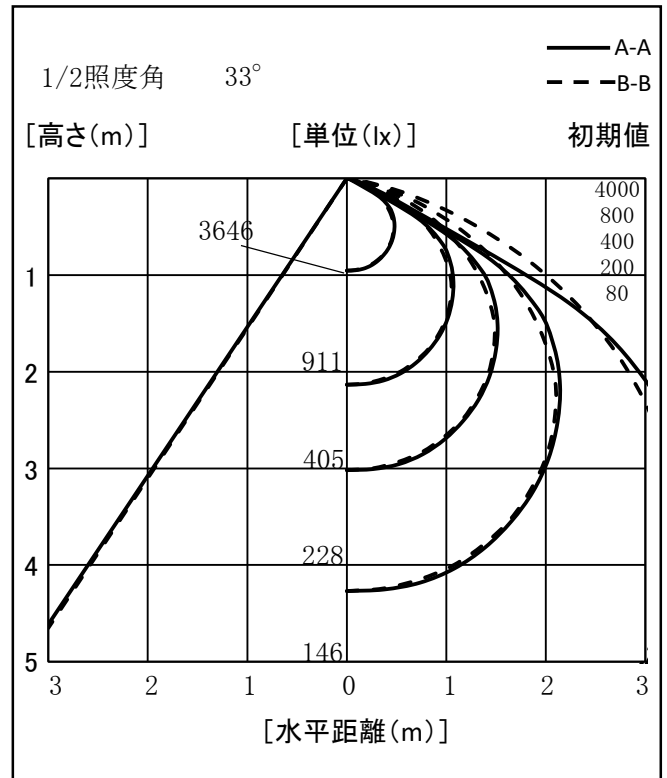

照明器具配光データシート

名称	フリーズフラット低温 60W
型式	LJS-F60FZ-W-50K

光源データ	
光源	LED
光束	9800 lm
色温度	5000 K
1/2 ビーム角	111°
1/10 ビーム角	A-A 130° B-B 150°

灯具仕様			
定格電圧	100V/200V	定格電流	0.6A/0.3A
消費電力	59W/58W		
固有エネルギー消費効率	166.1lm/W , 168.9 lm/W		

最大取付間隔	
A-A	1.3 H
B-B	1.29 H

備考	

※ A:上下 B:左右

反射率	天井				壁				床				照明率(×0.01)																																																																																																																																																																																								
	80	70	50	0	70	50	30	10	70	50	30	10	70	50	30	10	0	0	0	0																																																																																																																																																																																	
室指数	0.6	0.8	1	1.25	1.5	2	2.5	3	4	5	10	58	68	75	81	85	91	94	96	99	100	47	57	65	72	77	85	89	92	95	97	97	40	50	58	66	71	80	84	88	91	92	92	35	45	53	61	67	76	79	81	85	89	90	57	66	73	79	83	89	93	95	96	97	97	46	56	64	71	76	84	88	91	92	94	94	39	50	58	65	71	79	84	88	91	92	92	35	45	53	61	67	76	79	81	85	89	90	55	64	71	77	81	86	89	91	92	92	92	45	55	63	70	75	82	86	88	90	91	91	39	49	57	64	70	78	83	86	88	89	89	34	44	52	60	66	74	80	84	86	87	87	53	61	68	74	78	84	87	89	90	90	90	44	54	61	68	73	80	84	86	87	88	88	39	48	56	64	69	77	81	83	84	85	85	34	44	52	60	66	74	80	84	86	87	87	32	42	50	58	63	72	77	80	82	83	83

光度値(cd/1000lm)		
	A	B
0	372	372
10	370	367
20	354	351
30	326	323
40	287	283
50	237	225
60	142	151
70	12	71
80	3	10
90	1	1
100	1	1
110	2	2
120	2	2
130	3	3
140	3	3
150	4	4
160	4	4
170	5	4
180	5	5

※LED素子にはバラツキがある為、発光色、明るさ等が異なる場合があります。