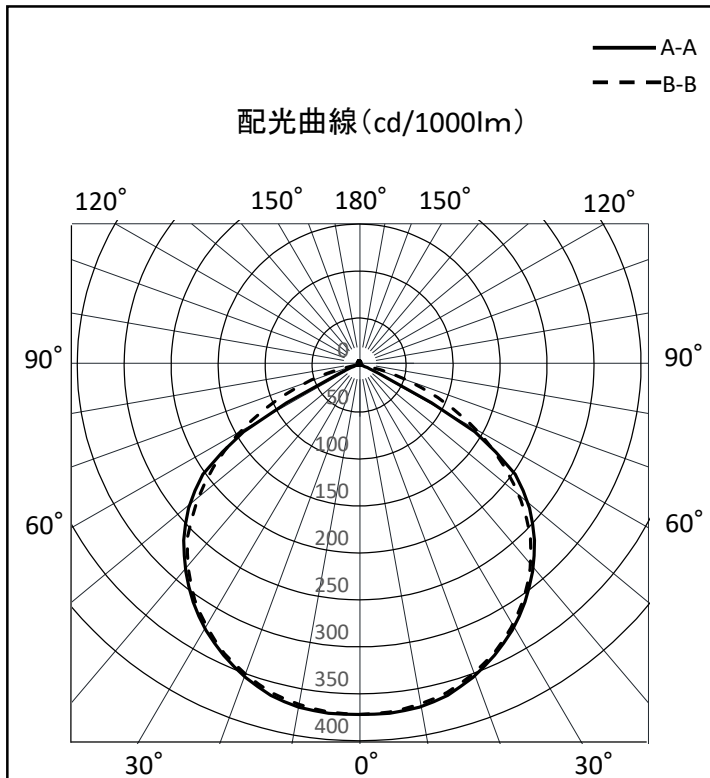

照明器具配光データシート

名称	フリーズフラット低温 60W
型式	LJS-F60FZ-W-50K

光源データ	
光源	LED
光束	9800 lm
色温度	5000 K
1/2 ビーム角	111°
1/10 ビーム角	A-A 130° B-B 150°

灯具仕様			
定格電圧	100V/200V	定格電流	0.6A/0.3A
消費電力	59W/58W		
固有エネルギー消費効率	166.1lm/W , 168.9 lm/W		

最大取付間隔	
A-A	1.3 H
B-B	1.29 H

備考	

※ A:上下 B:左右

反射率	天井				壁				床				照明率(×0.01)																																																																																																																																																																																								
	80	70	50	0	70	50	30	10	70	50	30	10	70	50	30	10	0	0	0	0																																																																																																																																																																																	
室指数	0.6	0.8	1	1.25	1.5	2	2.5	3	4	5	10	58	68	75	81	85	91	94	96	99	100	47	57	65	72	77	85	89	92	95	97	97	40	50	58	66	71	80	84	88	91	92	92	35	45	53	61	67	76	79	81	85	89	90	57	66	73	79	83	89	93	95	96	97	97	46	56	64	71	76	84	88	91	92	94	94	39	50	58	65	71	79	84	88	91	92	92	35	45	53	61	67	76	79	81	85	89	90	55	64	71	77	81	86	89	91	92	92	92	45	55	63	70	75	82	86	88	90	91	91	39	49	57	64	70	78	83	86	88	89	89	34	44	52	60	66	74	80	84	86	87	87	53	61	68	74	78	84	87	89	90	90	90	44	54	61	68	73	80	84	86	87	88	88	39	48	56	64	69	77	81	83	84	85	85	34	44	52	60	66	74	80	84	86	87	87	32	42	50	58	63	72	77	80	82	83	83

光度値(cd/1000lm)		
	A	B
0	372	372
10	370	367
20	354	351
30	326	323
40	287	283
50	237	225
60	142	151
70	12	71
80	3	10
90	1	1
100	1	1
110	2	2
120	2	2
130	3	3
140	3	3
150	4	4
160	4	4
170	5	4
180	5	5

※LED素子にはバラツキがある為、発光色、明るさ等が異なる場合があります。