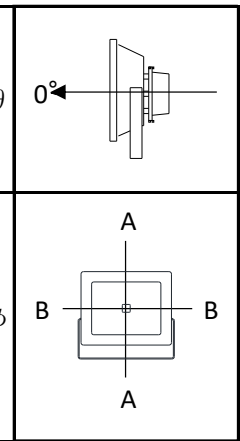

# 照明器具配光データシート

名称	フリーズフラット低温 30W
型式	LJS-F30FZ-W-50K

光源データ	
光源	LED
光束	5200 lm
色温度	5000 K
1/2 ビーム角	111°
1/10 ビーム角	A-A 130° B-B 150°

灯具仕様			
定格電圧	100V/200V	定格電流	0.32A/0.17A
消費電力	32W/32W		
固有エネルギー消費効率	162.5lm/W , 162.5 lm/W		

最大取付間隔	
A-A	1.3 H
B-B	1.29 H

備考	

※ A:上下 B:左右

反射率	天井				壁				床				照明率(×0.01)						
	80	70	50	0	80	70	50	0	80	70	50	0	0.6	0.8	1	1.25			
天井	80	70	50	0	70	50	30	10	50	30	10	0	58	68	75	81			
壁	70	50	30	10	70	50	30	10	70	50	30	10	47	57	65	72			
床	10	10	10	10	10	10	10	10	10	10	10	10	40	50	58	66			
室指数	0.6	0.8	1	1.25	1.5	2	2.5	3	4	5	10	103	101	100	98	101	100	99	98