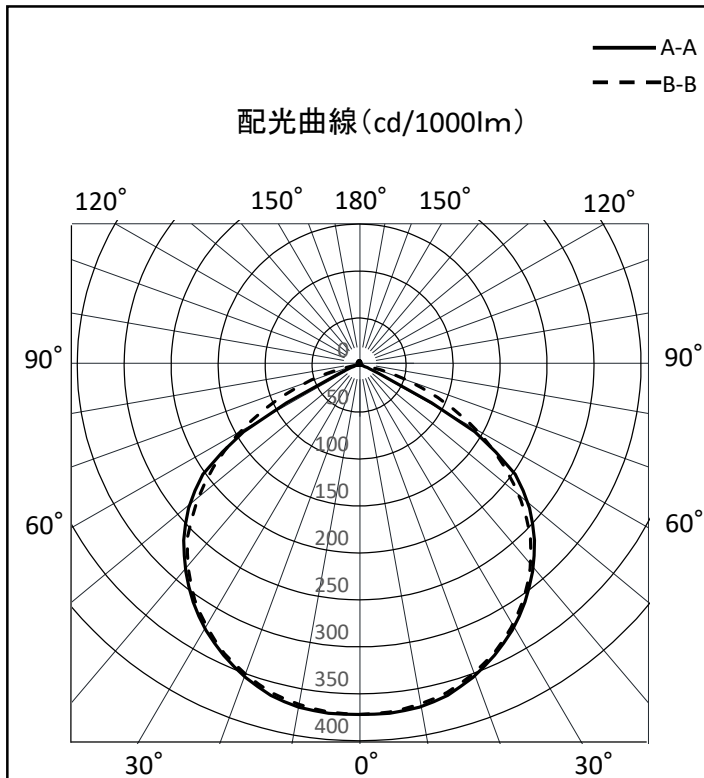

# 照明器具配光データシート

名称	フリーズフラット低温 30W
型式	LJS-F30FZ-W-50K

光源データ	
光源	LED
光束	5200 lm
色温度	5000 K
1/2 ビーム角	111°
1/10 ビーム角	A-A 130° B-B 150°

灯具仕様			
定格電圧	100V/200V	定格電流	0.32A/0.17A
消費電力	32W/32W		
固有エネルギー消費効率	162.5lm/W , 162.5 lm/W		

最大取付間隔	
A-A	1.3 H
B-B	1.29 H

備考	

※ A:上下 B:左右

反射率	天井				壁				床				照明率(×0.01)						
	80	70	50	0	80	70	50	0	80	70	50	0	0.6	0.8	1	1.25			
天井	80	70	50	0	70	50	30	10	50	30	10	0	58	68	75	81			
壁	70	50	30	10	70	50	30	10	70	50	30	10	47	57	65	72			
床	10	10	10	10	10	10	10	10	10	10	10	10	40	50	58	66			
室指数	0.6	0.8	1	1.25	1.5	2	2.5	3	4	5	10	103	101	100	98	101	100	99	98

光度値(cd/1000lm)		
	A	B
0	372	372
10	370	367
20	354	351
30	326	323
40	287	283
50	237	225
60	142	151
70	12	71
80	3	10
90	1	1
100	1	1
110	2	2
120	2	2
130	3	3
140	3	3
150	4	4
160	4	4
170	5	4
180	5	5

※LED素子にはバラツキがある為、発光色、明るさ等が異なる場合があります。