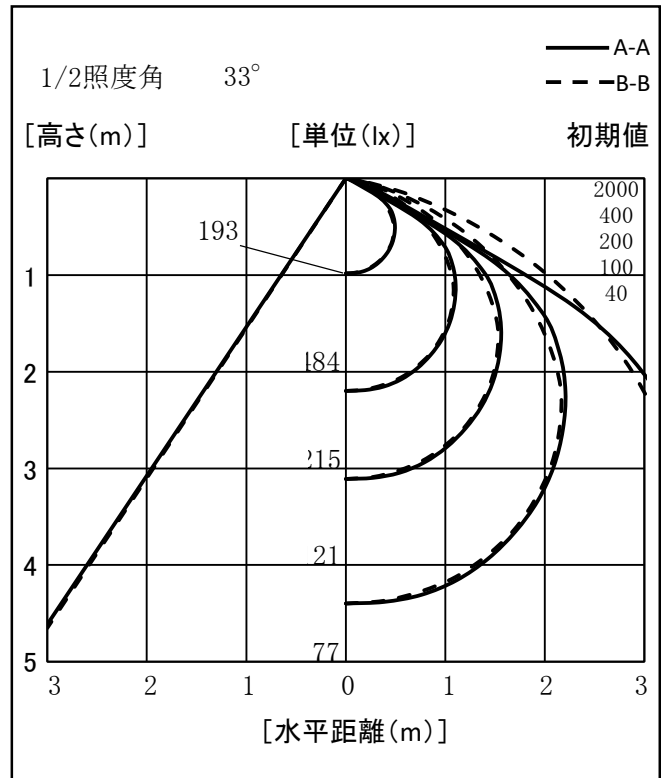

# 照明器具配光データシート

名称	フリーズフラット低温 30W
型式	LJS-F30FZ-W-50K

光源データ	
光源	LED
光束	5200 lm
色温度	5000 K
1/2 ビーム角	111°
1/10 ビーム角	A-A 130° B-B 150°

灯具仕様			
定格電圧	100V/200V	定格電流	0.32A/0.17A
消費電力	32W/32W		
固有エネルギー消費効率	162.5lm/W , 162.5 lm/W		

最大取付間隔	
A-A	1.3 H
B-B	1.29 H

備考	

※ A:上下 B:左右

反射率	天井				壁				床				照明率(×0.01)						
	80	70	50	0	80	70	50	0	80	70	50	0	0.6	0.8	1	1.25			
天井	80	70	50	0	70	50	30	10	50	30	10	0	58	68	75	81			
壁	70	50	30	10	70	50	30	10	70	50	30	10	47	57	65	72			
床	10	10	10	10	10	10	10	10	10	10	10	10	40	50	58	66			
室指数	0.6	0.8	1	1.25	1.5	2	2.5	3	4	5	10	103	101	100	98	101	100	99	98

光度値(cd/1000lm)		
	A	B
0	372	372
10	370	367
20	354	351
30	326	323
40	287	283
50	237	225
60	142	151
70	12	71
80	3	10
90	1	1
100	1	1
110	2	2
120	2	2
130	3	3
140	3	3
150	4	4
160	4	4
170	5	4
180	5	5

※LED素子にはバラツキがある為、発光色、明るさ等が異なる場合があります。