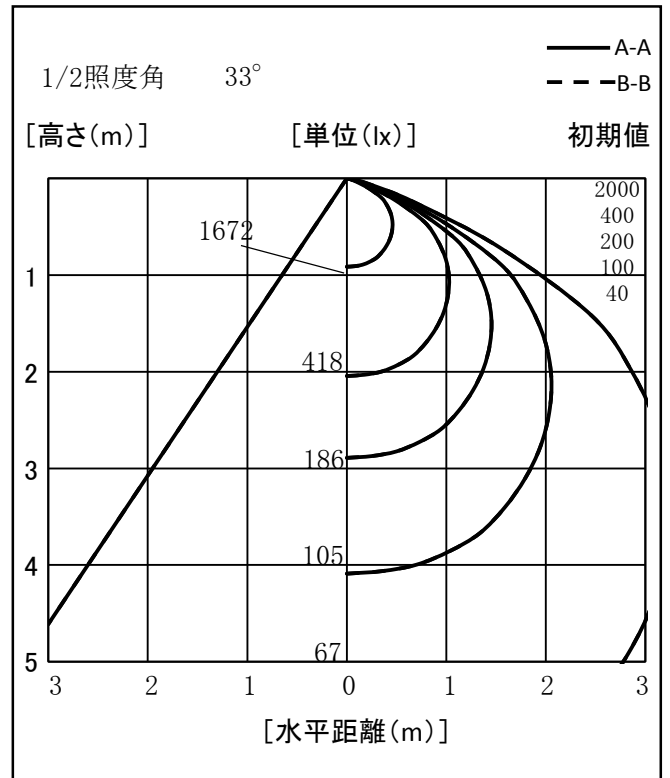

# 照明器具配光データシート

名称	フラットライト 30W
型式	LJS-F30D-BK(W)-25K

光源データ	
光源	LED
光束	4450 lm
色温度	2500 K
1/2 ビーム角	114°
1/10 ビーム角	140°

灯具仕様			
定格電圧	100V	定格電流	0.32A/0.16A
消費電力	31W/31W		
固有エネルギー消費効率	143.5Lm/W , 143.5Lm/W		

最大取付間隔	
A-A	1.3 H
B-B	1.3 H

備考	

※ A:上下 B:左右

反射率	天井				壁				床				照明率(×0.01)				
	80	70	50	0	70	50	30	10	70	50	30	10					
0.6	60	48	40	35	58	47	40	35	56	46	40	35	54	45	39	35	33
0.8	70	59	51	46	68	58	51	45	66	56	50	45	63	55	49	45	43
1	77	67	59	54	75	66	59	54	72	64	58	54	70	63	57	53	51
1.25	83	74	67	62	82	73	67	62	79	72	66	62	76	70	65	61	59
1.5	87	80	73	68	86	79	73	68	83	77	72	68	80	75	71	67	65
2	93	87	82	78	92	86	81	77	89	84	80	77	87	82	79	76	74
2.5	97	92	87	84	95	91	87	83	93	89	85	82	90	87	84	81	79
3	99	95	91	88	98	94	90	87	95	92	89	86	93	90	87	85	83
4	102	98	96	93	100	97	95	92	98	95	93	91	96	93	91	90	87
5	103	101	98	96	102	99	97	95	99	97	95	94	97	95	94	92	90
10	106	105	103	102	105	104	102	101	103	101	100	99	100	99	98	98	95

光度値(cd/1000lm)		
	A	B
0	376	376
10	373	373
20	359	359
30	329	329
40	291	291
50	238	238
60	165	165
70	42	42
80	5	5
90	0	0
100	0	0
110	0	0
120	0	0
130	0	0
140	0	0
150	0	0
160	0	0
170	0	0
180	0	0

※LED素子にはバラツキがある為、発光色、明るさ等が異なる場合があります。