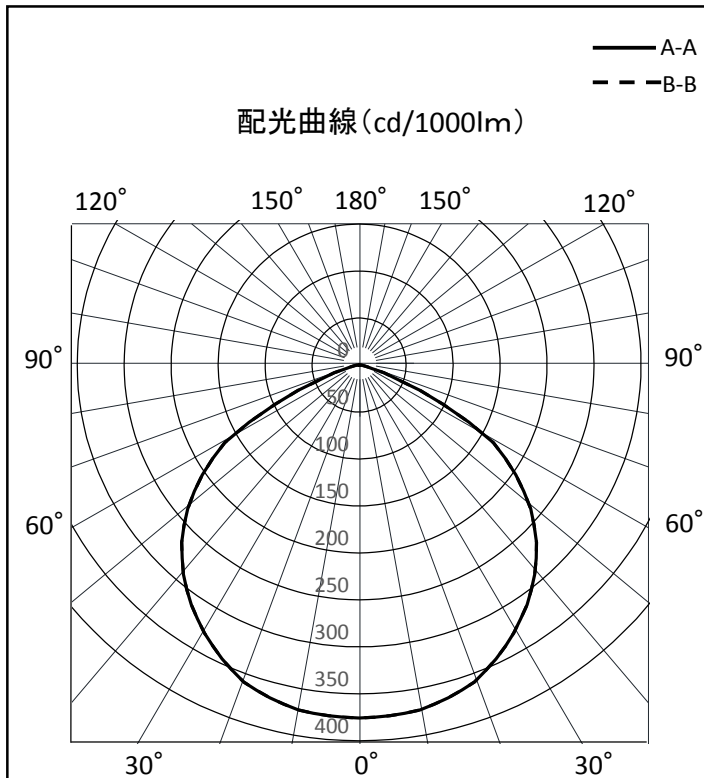

# 照明器具配光データシート

名称	フラットライト 30W
型式	LJS-F30D-BK(W)-25K

光源データ	
光源	LED
光束	4450 lm
色温度	2500 K
1/2 ビーム角	114°
1/10 ビーム角	140°

灯具仕様			
定格電圧	100V	定格電流	0.32A/0.16A
消費電力	31W/31W		
固有エネルギー消費効率	143.5Lm/W , 143.5Lm/W		

最大取付間隔	
A-A	1.3 H
B-B	1.3 H

備考	

※ A:上下 B:左右

反射率	天井				壁				床				照明率(×0.01)				
	80	70	50	0	70	50	30	10	70	50	30	10					
0.6	60	48	40	35	58	47	40	35	56	46	40	35	54	45	39	35	33
0.8	70	59	51	46	68	58	51	45	66	56	50	45	63	55	49	45	43
1	77	67	59	54	75	66	59	54	72	64	58	54	70	63	57	53	51
1.25	83	74	67	62	82	73	67	62	79	72	66	62	76	70	65	61	59
1.5	87	80	73	68	86	79	73	68	83	77	72	68	80	75	71	67	65
2	93	87	82	78	92	86	81	77	89	84	80	77	87	82	79	76	74
2.5	97	92	87	84	95	91	87	83	93	89	85	82	90	87	84	81	79
3	99	95	91	88	98	94	90	87	95	92	89	86	93	90	87	85	83
4	102	98	96	93	100	97	95	92	98	95	93	91	96	93	91	90	87
5	103	101	98	96	102	99	97	95	99	97	95	94	97	95	94	92	90
10	106	105	103	102	105	104	102	101	103	101	100	99	100	99	98	98	95

光度値(cd/1000lm)		
	A	B
0	376	376
10	373	373
20	359	359
30	329	329
40	291	291
50	238	238
60	165	165
70	42	42
80	5	5
90	0	0
100	0	0
110	0	0
120	0	0
130	0	0
140	0	0
150	0	0
160	0	0
170	0	0
180	0	0

※LED素子にはバラツキがある為、発光色、明るさ等が異なる場合があります。