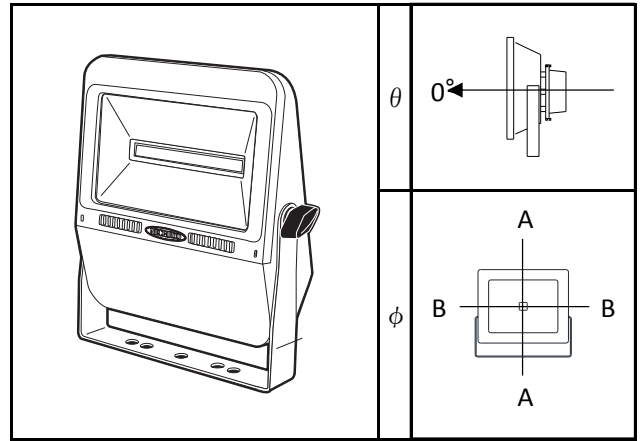

照明器具配光データシート

名称	フラットライト 30W
型式	LEN-F30D-SL-50K

光源データ	
光源	LED
光束	4500 lm
色温度	5000 K
1/2 ビーム角	114°
1/10 ビーム角	140°

灯具仕様			
定格電圧	100V	定格電流	0.32A/0.16A
消費電力	31W/31W		
固有エネルギー消費効率	145.2Lm/W , 145.2Lm/W		

最大取付間隔	
A-A	1.29 H
B-B	1.3 H

備考	

※ A:上下 B:左右

反射率	天井				壁				床				照明率(×0.01)				
	80	70	50	30	80	70	50	30	80	70	50	30					
0	0	0	0	0	0	0	0	0	0	0	0	0	0				
0.6	60	48	40	35	58	47	40	35	56	46	40	35	54	45	39	35	33
0.8	69	58	51	45	68	58	50	45	65	56	50	45	63	55	49	45	43
1	76	66	59	54	75	66	59	54	72	64	58	53	70	63	57	53	51
1.25	83	74	67	62	81	73	67	62	78	71	66	61	76	70	65	61	59
1.5	87	79	73	68	85	78	72	68	83	76	71	67	80	75	70	67	64
2	93	87	81	77	91	86	81	77	89	84	80	76	86	82	78	75	73
2.5	96	91	87	83	95	90	86	83	92	88	85	82	90	86	83	81	78
3	99	94	90	87	97	93	90	87	95	91	88	85	92	89	87	84	82
4	101	98	95	92	100	97	94	91	97	95	92	90	95	93	91	89	86
5	103	100	97	95	101	99	96	94	99	97	95	93	96	95	93	91	89
10	106	104	103	101	104	103	101	100	102	101	99	98	100	99	98	97	94

光度値(cd/1000lm)		
	A	B
0	376	376
10	375	372
20	358	358
30	328	330
40	288	292
50	238	236
60	172	154
70	14	67
80	5	8
90	0	0
100	0	0
110	0	0
120	0	0
130	0	0
140	0	0
150	0	0
160	0	0
170	0	0
180	0	0

※LED素子にはバラツキがある為、発光色、明るさ等が異なる場合があります。

作成日 2015/08/24