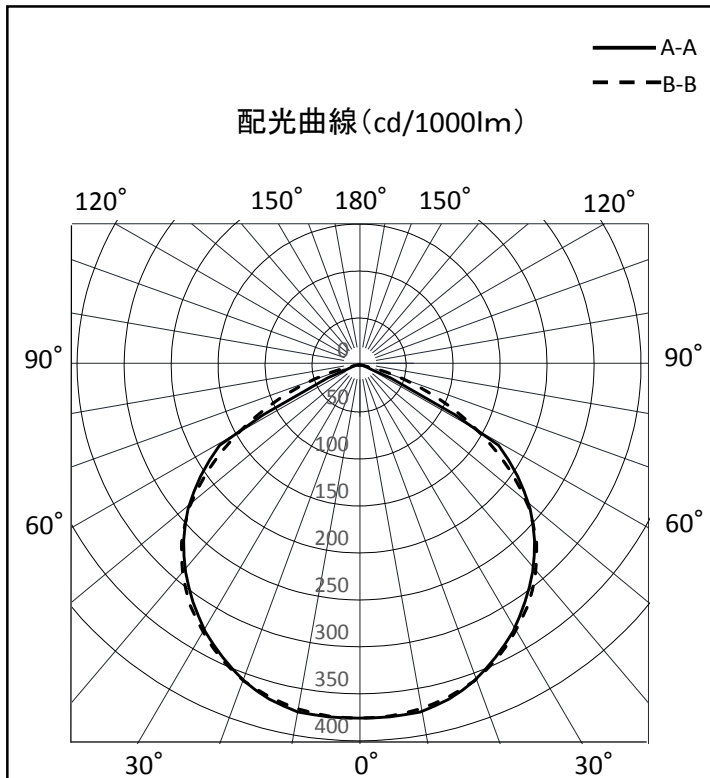

照明器具配光データシート

名称	フラットライト 30W
型式	LEN-F30D-SL-50K

光源データ	
光源	LED
光束	4500 lm
色温度	5000 K
1/2 ビーム角	114°
1/10 ビーム角	140°

灯具仕様			
定格電圧	100V	定格電流	0.32A/0.16A
消費電力	31W/31W		
固有エネルギー消費効率	145.2Lm/W , 145.2Lm/W		

最大取付間隔	
A-A	1.29 H
B-B	1.3 H

備考	

※ A:上下 B:左右

反射率	天井				壁				床				照明率(×0.01)				
	80	70	50	30	80	70	50	30	80	70	50	30					
0	0	0	0	0	0	0	0	0	0	0	0	0	0				
0.6	60	48	40	35	58	47	40	35	56	46	40	35	54	45	39	35	33
0.8	69	58	51	45	68	58	50	45	65	56	50	45	63	55	49	45	43
1	76	66	59	54	75	66	59	54	72	64	58	53	70	63	57	53	51
1.25	83	74	67	62	81	73	67	62	78	71	66	61	76	70	65	61	59
1.5	87	79	73	68	85	78	72	68	83	76	71	67	80	75	70	67	64
2	93	87	81	77	91	86	81	77	89	84	80	76	86	82	78	75	73
2.5	96	91	87	83	95	90	86	83	92	88	85	82	90	86	83	81	78
3	99	94	90	87	97	93	90	87	95	91	88	85	92	89	87	84	82
4	101	98	95	92	100	97	94	91	97	95	92	90	95	93	91	89	86
5	103	100	97	95	101	99	96	94	99	97	95	93	96	95	93	91	89
10	106	104	103	101	104	103	101	100	102	101	99	98	100	99	98	97	94

光度値(cd/1000lm)		
	A	B
0	376	376
10	375	372
20	358	358
30	328	330
40	288	292
50	238	236
60	172	154
70	14	67
80	5	8
90	0	0
100	0	0
110	0	0
120	0	0
130	0	0
140	0	0
150	0	0
160	0	0
170	0	0
180	0	0

※LED素子にはバラツキがある為、発光色、明るさ等が異なる場合があります。