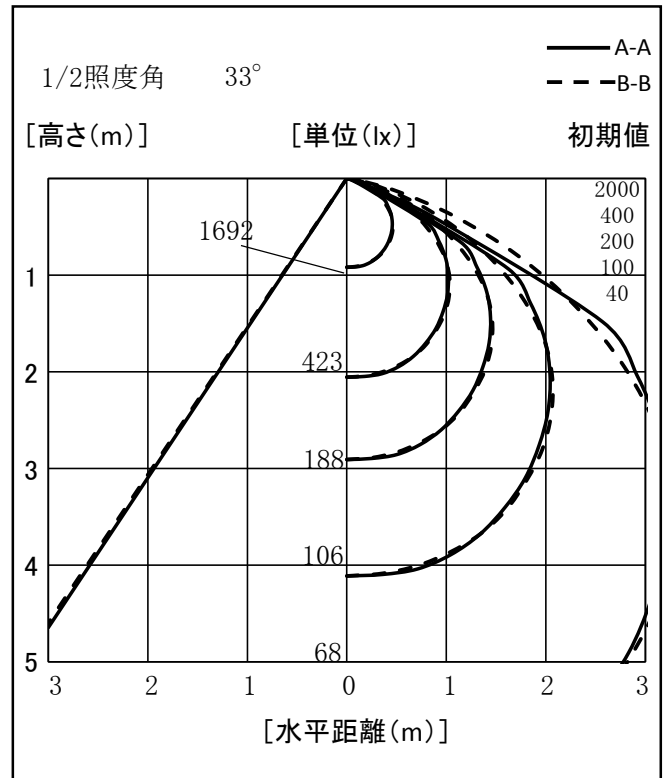

照明器具配光データシート

名称	フラットライト 30W
型式	LEN-F30D-SL-50K

光源データ	
光源	LED
光束	4500 lm
色温度	5000 K
1/2 ビーム角	114°
1/10 ビーム角	140°

灯具仕様			
定格電圧	100V	定格電流	0.32A/0.16A
消費電力	31W/31W		
固有エネルギー消費効率	145.2Lm/W , 145.2Lm/W		

最大取付間隔	
A-A	1.29 H
B-B	1.3 H

備考	

※ A:上下 B:左右

反射率	天井				壁				床				照明率(×0.01)				
	80	70	50	30	80	70	50	30	80	70	50	30					
0	0	0	0	0	0	0	0	0	0	0	0	0	0				
0.6	60	48	40	35	58	47	40	35	56	46	40	35	54	45	39	35	33
0.8	69	58	51	45	68	58	50	45	65	56	50	45	63	55	49	45	43
1	76	66	59	54	75	66	59	54	72	64	58	53	70	63	57	53	51
1.25	83	74	67	62	81	73	67	62	78	71	66	61	76	70	65	61	59
1.5	87	79	73	68	85	78	72	68	83	76	71	67	80	75	70	67	64
2	93	87	81	77	91	86	81	77	89	84	80	76	86	82	78	75	73
2.5	96	91	87	83	95	90	86	83	92	88	85	82	90	86	83	81	78
3	99	94	90	87	97	93	90	87	95	91	88	85	92	89	87	84	82
4	101	98	95	92	100	97	94	91	97	95	92	90	95	93	91	89	86
5	103	100	97	95	101	99	96	94	99	97	95	93	96	95	93	91	89
10	106	104	103	101	104	103	101	100	102	101	99	98	100	99	98	97	94

光度値(cd/1000lm)		
	A	B
0	376	376
10	375	372
20	358	358
30	328	330
40	288	292
50	238	236
60	172	154
70	14	67
80	5	8
90	0	0
100	0	0
110	0	0
120	0	0
130	0	0
140	0	0
150	0	0
160	0	0
170	0	0
180	0	0

※LED素子にはバラツキがある為、発光色、明るさ等が異なる場合があります。