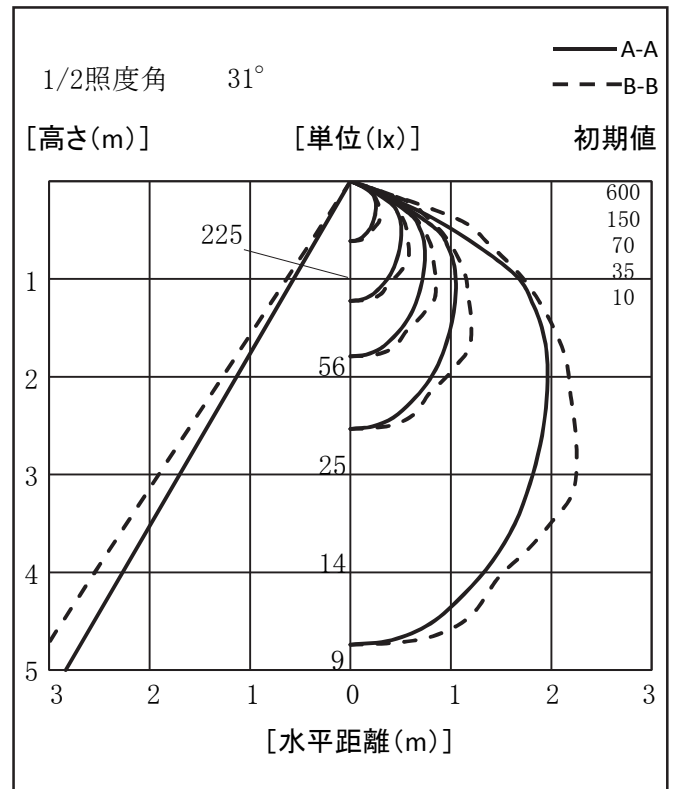

照明器具配光データシート

名称	カラーエコナイター
型式	LEN-30D-W-R

光源データ	
光源	LED
光束	700 lm
色温度	-
1/2 ビーム角	108°
1/10 ビーム角	A-A 136° B-B 146°

灯具仕様			
定格電圧	100V	定格電流	0.36A
消費電力	32W		
固有エネルギー消費効率	21.9lm/W		

最大取付間隔	
A-A	1.13 H
B-B	1.27 H

備考	

※ A:上下 B:左右

反射率	天井				壁				床				照明率(×0.01)				
	70	50	30	10	70	50	30	10	70	50	30	10	70	50	30	10	
0.6	47	38	32	28	46	38	32	28	45	37	32	28	43	36	31	28	27
0.8	55	46	40	36	54	46	40	36	52	45	40	36	50	44	39	36	34
1	60	52	47	42	59	52	46	42	57	51	46	42	55	49	45	42	40
1.25	65	58	53	49	64	57	52	49	62	56	52	48	60	55	51	48	46
1.5	68	62	57	53	67	61	57	53	65	60	56	53	63	59	55	52	51
2	73	68	64	61	72	67	64	60	70	66	63	60	68	64	62	59	57
2.5	76	72	68	65	75	71	68	65	73	69	67	64	71	68	66	63	62
3	78	74	71	69	77	73	71	68	75	72	69	67	73	70	68	66	65
4	80	77	75	73	79	76	74	72	77	75	73	71	75	73	71	70	68
5	81	79	77	75	80	78	76	74	78	76	75	73	76	75	73	72	70
10	83	82	81	80	82	81	80	79	80	80	79	78	79	78	77	76	74

光度値(cd/1000lm)		
	A	B
0	321	321
10	311	320
20	280	292
30	242	272
40	205	237
50	171	189
60	126	134
70	4	78
80	1	1
90	0	0
100	0	0
110	0	0
120	0	0
130	0	0
140	0	0
150	0	0
160	0	0
170	0	0
180	0	0

※LED素子にはバラツキがある為、発光色、明るさ等が異なる場合があります。

作成日 2014/09/25