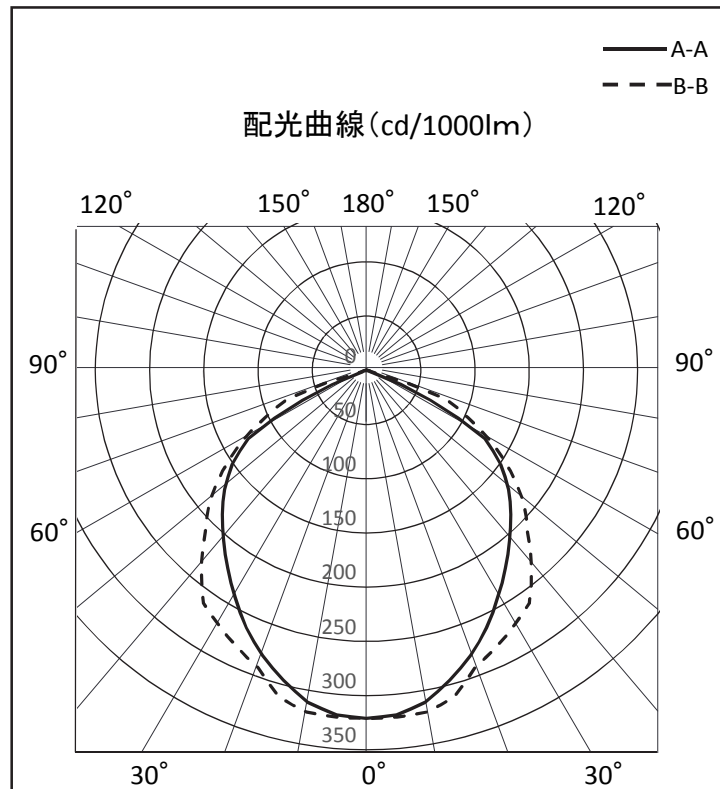

# 照明器具配光データシート

名称	カラーエコナイター
型式	LEN-30D-W-R

光源データ	
光源	LED
光束	700 lm
色温度	-
1/2 ビーム角	108°
1/10 ビーム角	A-A 136° B-B 146°

灯具仕様			
定格電圧	100V	定格電流	0.36A
消費電力	32W		
固有エネルギー消費効率	21.9lm/W		

最大取付間隔	
A-A	1.13 H
B-B	1.27 H

備考	

※ A:上下 B:左右

反射率	天井				壁				床				照明率(×0.01)				
	70	50	30	10	70	50	30	10	70	50	30	10	70	50	30	10	
0.6	47	38	32	28	46	38	32	28	45	37	32	28	43	36	31	28	27
0.8	55	46	40	36	54	46	40	36	52	45	40	36	50	44	39	36	34
1	60	52	47	42	59	52	46	42	57	51	46	42	55	49	45	42	40
1.25	65	58	53	49	64	57	52	49	62	56	52	48	60	55	51	48	46
1.5	68	62	57	53	67	61	57	53	65	60	56	53	63	59	55	52	51
2	73	68	64	61	72	67	64	60	70	66	63	60	68	64	62	59	57
2.5	76	72	68	65	75	71	68	65	73	69	67	64	71	68	66	63	62
3	78	74	71	69	77	73	71	68	75	72	69	67	73	70	68	66	65
4	80	77	75	73	79	76	74	72	77	75	73	71	75	73	71	70	68
5	81	79	77	75	80	78	76	74	78	76	75	73	76	75	73	72	70
10	83	82	81	80	82	81	80	79	80	80	79	78	79	78	77	76	74

光度値(cd/1000lm)		
	A	B
0	321	321
10	311	320
20	280	292
30	242	272
40	205	237
50	171	189
60	126	134
70	4	78
80	1	1
90	0	0
100	0	0
110	0	0
120	0	0
130	0	0
140	0	0
150	0	0
160	0	0
170	0	0
180	0	0

※LED素子にはバラツキがある為、発光色、明るさ等が異なる場合があります。