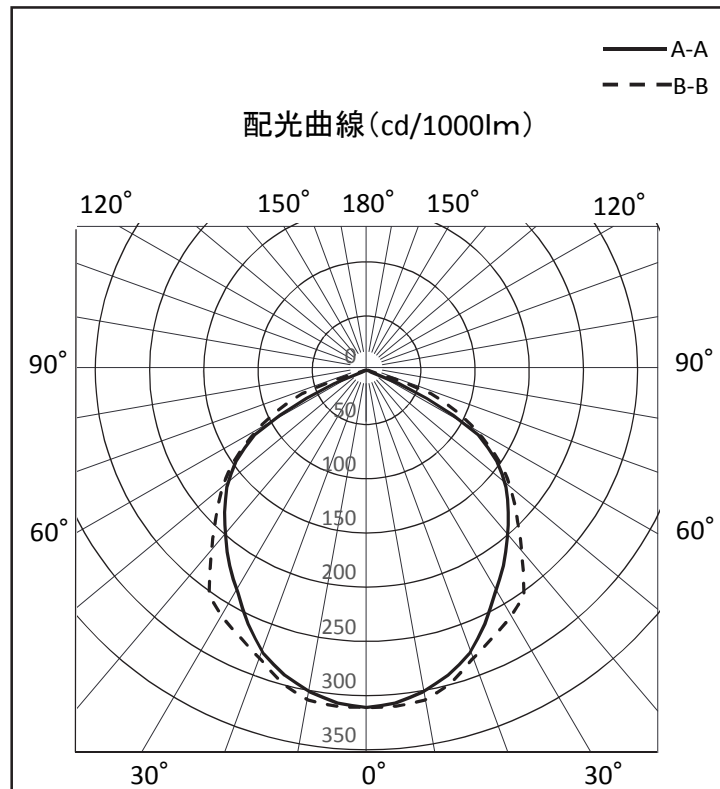

# 照明器具配光データシート

名称	カラーエコナイター
型式	LEN-30D-W-O

光源データ	
光源	LED
光束	500 lm
色温度	-
1/2 ビーム角	107°
1/10 ビーム角	A-A 136° B-B 146°

灯具仕様			
定格電圧	100V	定格電流	0.36A
消費電力	32W		
固有エネルギー消費効率	15.6lm/W		

最大取付間隔	
A-A	1.15 H
B-B	1.27 H

備考	

※ A:上下 B:左右

反射率	天井				壁				床				照明率(×0.01)				
	80	70	50	30	70	50	30	10	70	50	30	10	70	50	30	10	
0.6	45	37	31	27	44	36	31	27	43	36	31	27	41	35	30	27	26
0.8	53	44	39	35	52	44	39	35	50	43	38	35	48	42	38	34	33
1	58	50	45	41	57	50	45	41	55	49	44	41	53	48	44	41	39
1.25	62	56	51	47	61	55	51	47	59	54	50	47	57	53	49	46	45
1.5	66	60	55	52	65	59	55	51	62	58	54	51	60	57	53	51	49
2	70	65	62	59	69	65	61	58	67	63	60	58	65	62	59	57	55
2.5	73	69	66	63	72	68	65	63	70	67	64	62	68	65	63	61	59
3	74	71	68	66	73	70	68	66	71	69	67	65	70	68	66	64	62
4	76	74	72	70	75	73	71	69	73	72	70	68	72	70	69	67	65
5	77	75	74	72	76	75	73	71	75	73	72	70	73	72	70	69	67
10	80	79	78	77	79	78	77	76	77	76	75	75	75	74	74	73	71

光度値(cd/1000lm)		
	A	B
0	311	311
10	301	309
20	278	284
30	237	264
40	202	223
50	168	175
60	119	123
70	4	63
80	1	1
90	0	0
100	0	0
110	0	0
120	0	0
130	0	0
140	0	0
150	0	0
160	0	0
170	0	0
180	0	0

※LED素子にはバラツキがある為、発光色、明るさ等が異なる場合があります。