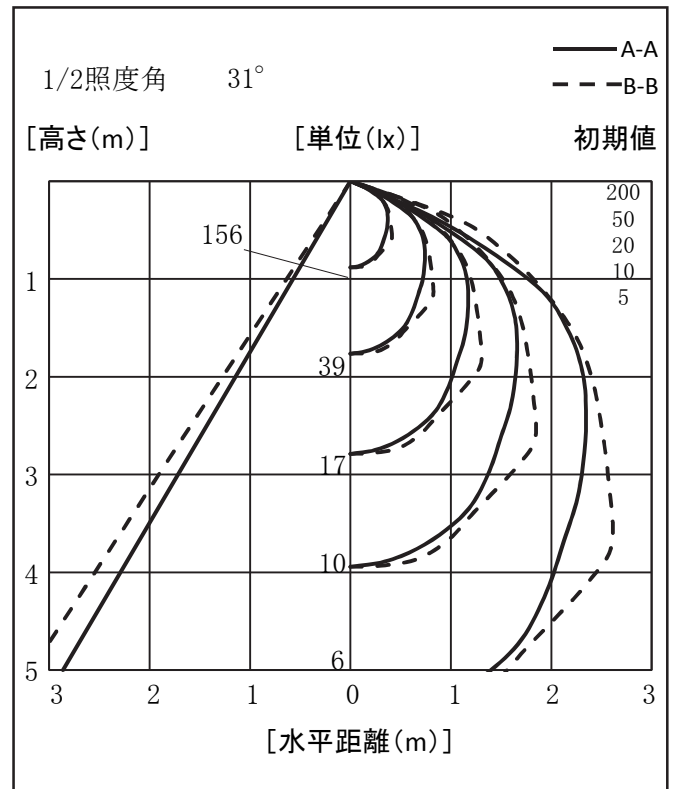

# 照明器具配光データシート

名称	カラーエコナイター
型式	LEN-30D-W-O

光源データ	
光源	LED
光束	500 lm
色温度	-
1/2 ビーム角	107°
1/10 ビーム角	A-A 136° B-B 146°

灯具仕様			
定格電圧	100V	定格電流	0.36A
消費電力	32W		
固有エネルギー消費効率	15.6lm/W		

最大取付間隔	
A-A	1.15 H
B-B	1.27 H

備考	

※ A:上下 B:左右

反射率	天井				壁				床				照明率(×0.01)				
	80	70	50	30	70	50	30	10	70	50	30	10	70	50	30	10	
0.6	45	37	31	27	44	36	31	27	43	36	31	27	41	35	30	27	26
0.8	53	44	39	35	52	44	39	35	50	43	38	35	48	42	38	34	33
1	58	50	45	41	57	50	45	41	55	49	44	41	53	48	44	41	39
1.25	62	56	51	47	61	55	51	47	59	54	50	47	57	53	49	46	45
1.5	66	60	55	52	65	59	55	51	62	58	54	51	60	57	53	51	49
2	70	65	62	59	69	65	61	58	67	63	60	58	65	62	59	57	55
2.5	73	69	66	63	72	68	65	63	70	67	64	62	68	65	63	61	59
3	74	71	68	66	73	70	68	66	71	69	67	65	70	68	66	64	62
4	76	74	72	70	75	73	71	69	73	72	70	68	72	70	69	67	65
5	77	75	74	72	76	75	73	71	75	73	72	70	73	72	70	69	67
10	80	79	78	77	79	78	77	76	77	76	75	75	75	74	74	73	71

光度値(cd/1000lm)		
	A	B
0	311	311
10	301	309
20	278	284
30	237	264
40	202	223
50	168	175
60	119	123
70	4	63
80	1	1
90	0	0
100	0	0
110	0	0
120	0	0
130	0	0
140	0	0
150	0	0
160	0	0
170	0	0
180	0	0

※LED素子にはバラツキがある為、発光色、明るさ等が異なる場合があります。